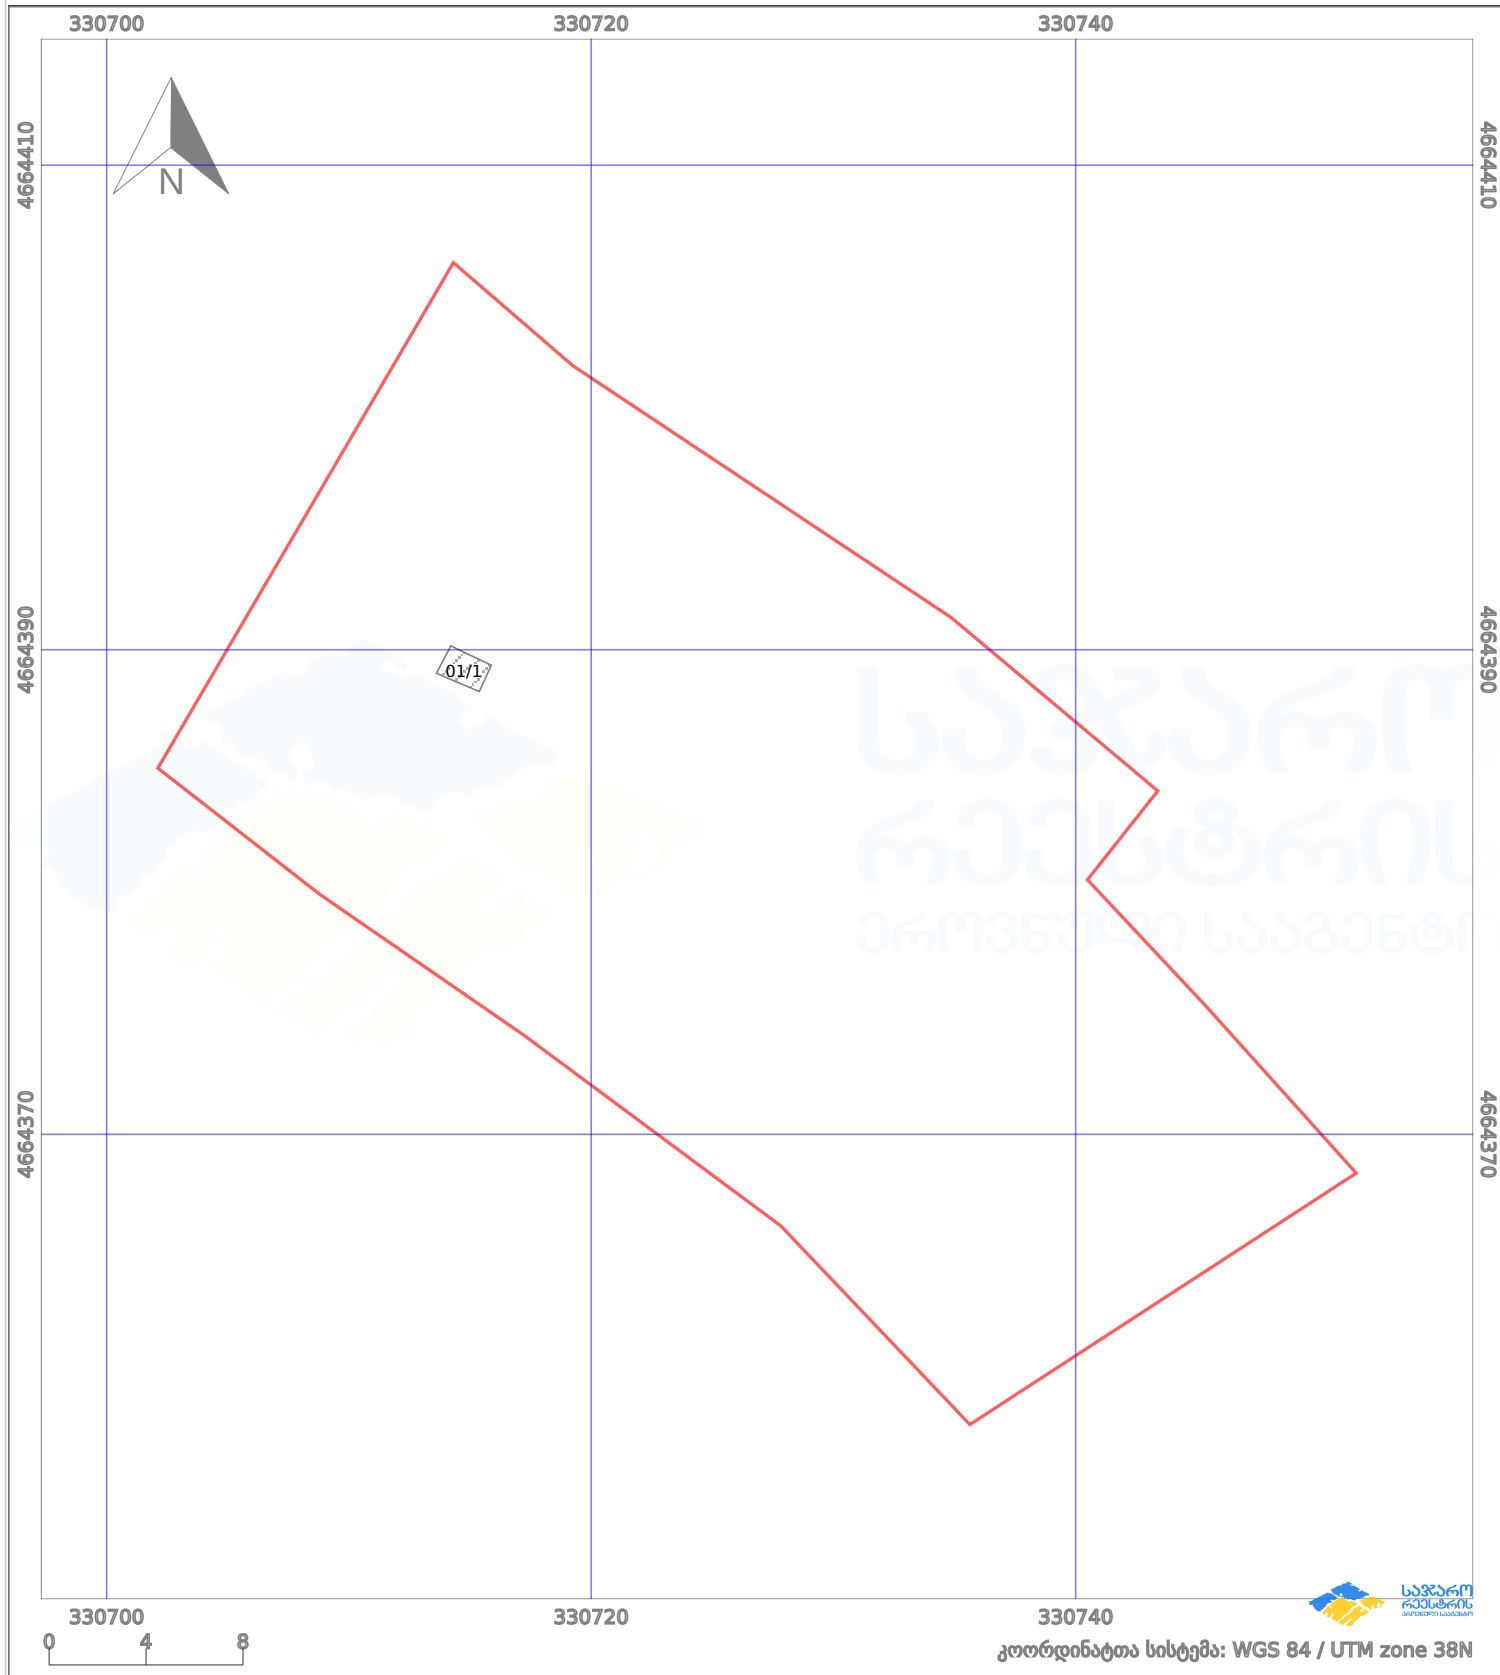

საკადასტრო გეგმა

საქართველოს რეესტრის ეროვნული სააგენტო

საკადასტრო კოდი:

32.02.38.102

ნაკვეთის დანიშნულება:

სასოფლო-სამეურნეო(სახნავი)

განცხადების ნომერი:

882025107763

ფართობი:

1084 კვ.მ (WGS 84 / UTM zone 38N)

მომზადების თარიღი:

21/08/2025

პირობითი აღნიშვნები:

	ნაკვეთის საზღვარი		მშენებარე ნაგებობა		02/4	ამენებული ნაგებობა		მინისქვეშა ნაგებობა
	საზღვრივი ნაგებობა		ტყის ფონდი			ვალდებულება		ქარსაფარი ბოლი