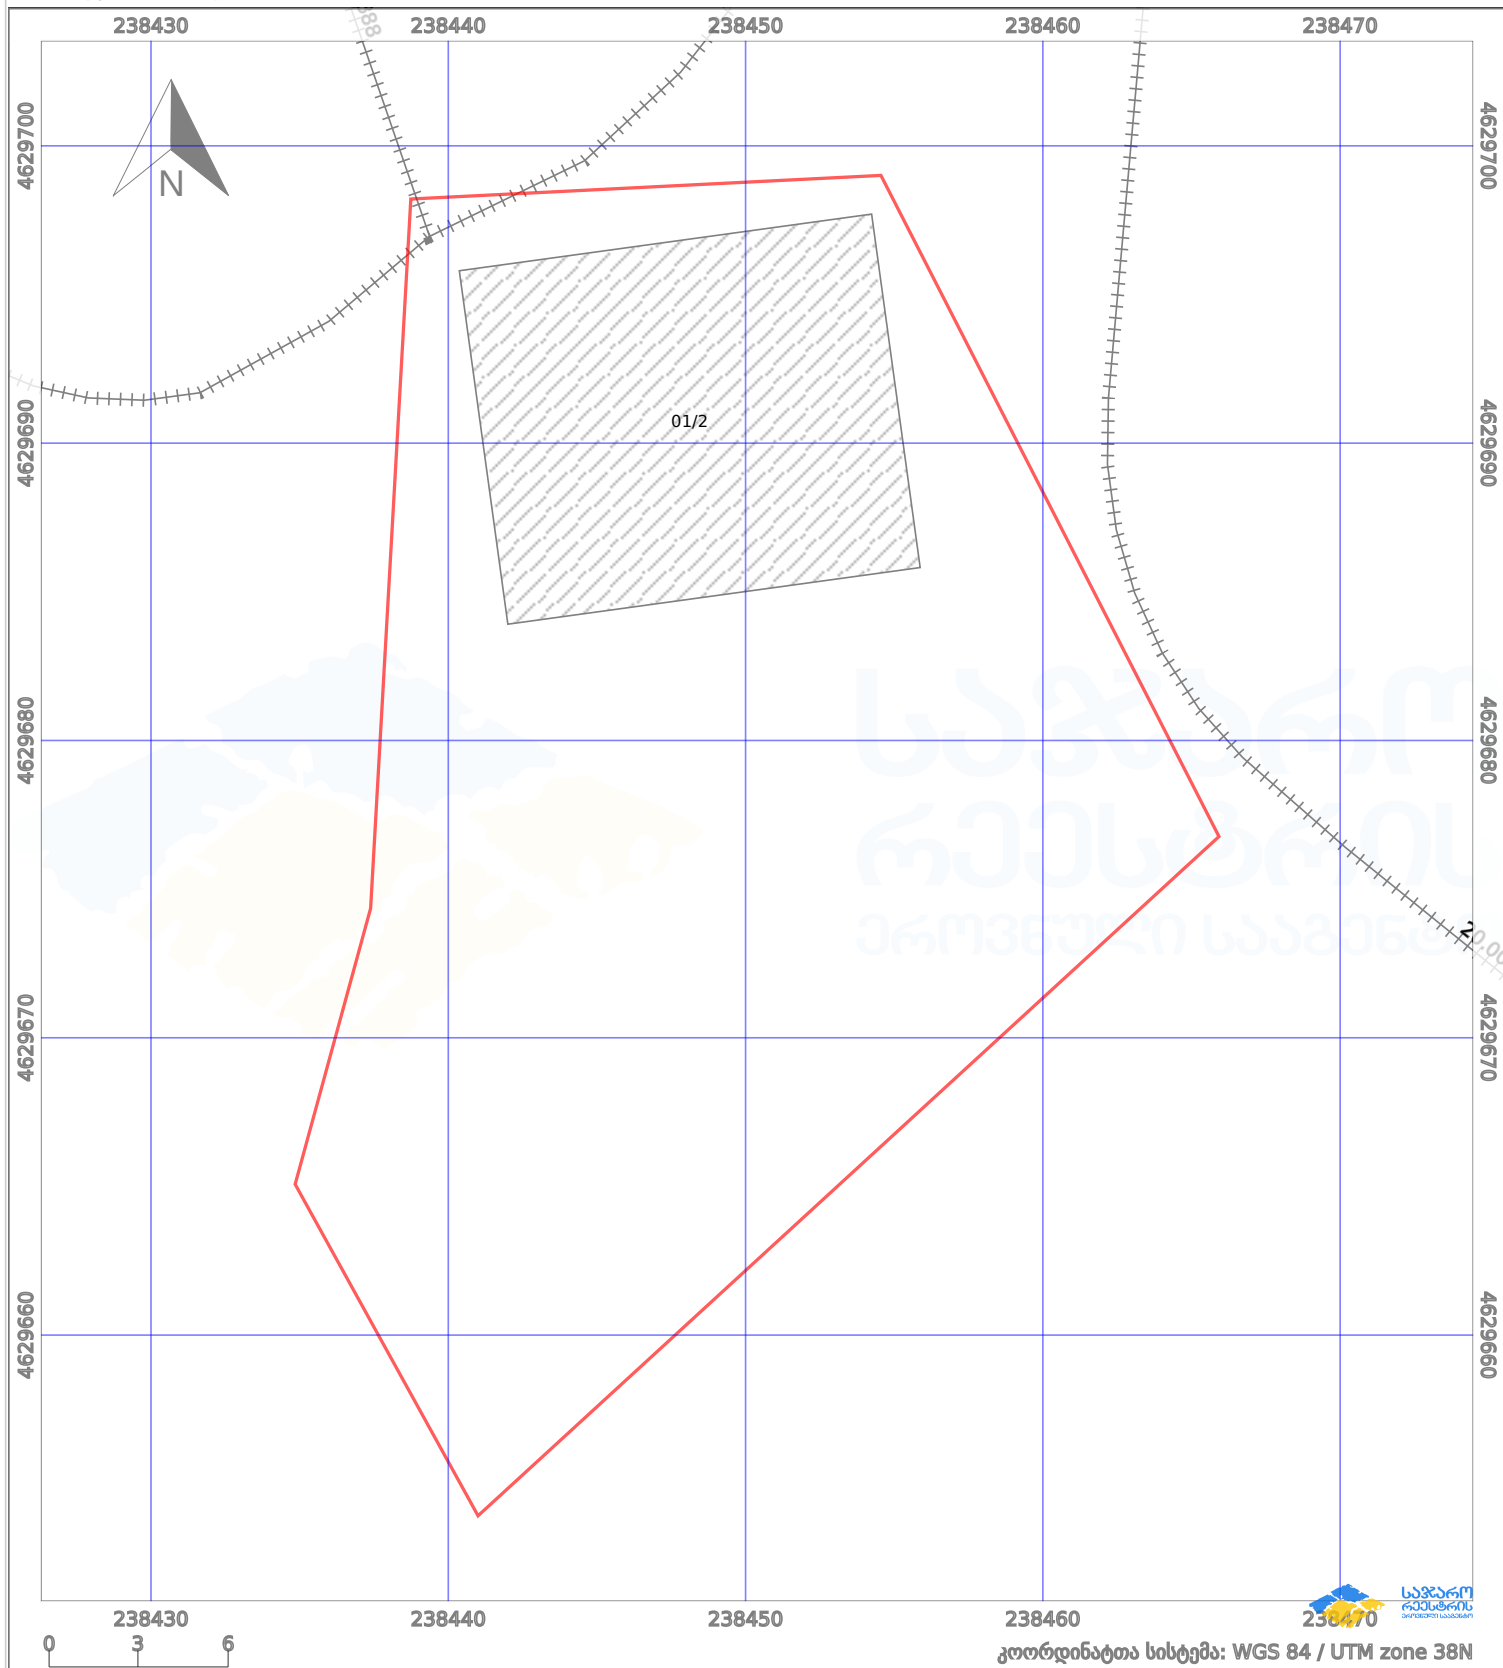

საკადასტრო გეგმა

საჯარო რეგისტრის ეროვნული
სააგენტო

საკადასტრო კოდი: **20.43.04.107**

ნაკვეთის დანიშნულება:

სასოფლო-სამეურნეო

განცხადების ნომერი: **882025264220**

ფართობი:

858 კვ.მ (WGS 84 / UTM zone 38N)

მომზადების თარიღი: **12/03/2025**

858 კვ.მ (WGS 84 / UTM zone 37N)

პირობითი აღნიშვნები:

	ნაკვეთის საზღვარი		მშენებარე ნაგებობა		აშენებული ნაგებობა		მინისქვეშა ნაგებობა
	საზოხრევი ნაგებობა		ტყის ფონდი		ვალდებულება		ქარსაფარი ბოლი