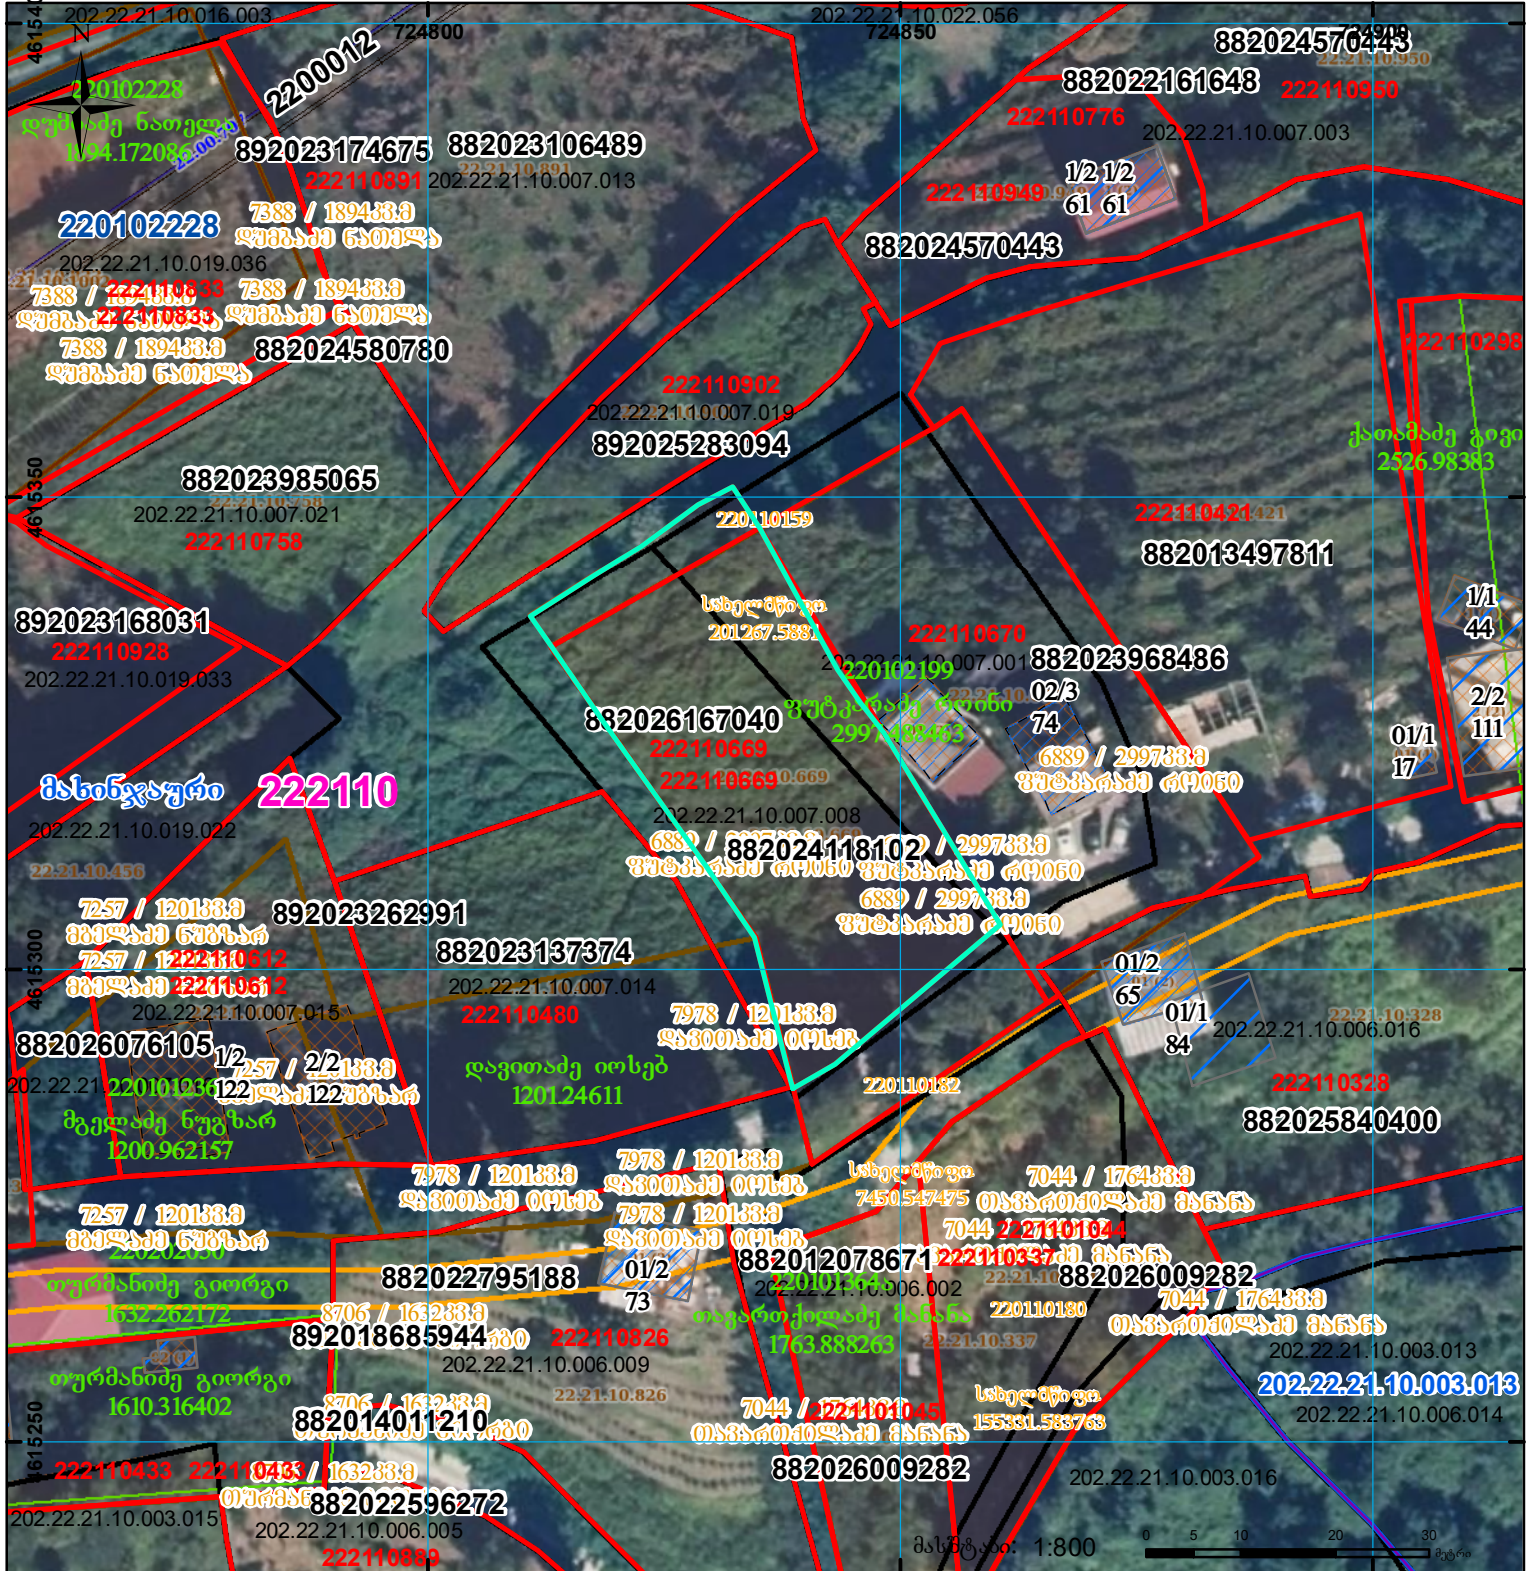

მიწის ნაკვეთის საკადასტრო კოდი: 222110669
 განცხადების რეგისტრაციის ნომერი: 882026167040
 მიწის ნაკვეთის ფართობი: 1363 კვ.მ.
 დანიშნულება:
 გეოგრაფიის თარიღი: 02.03.26

	შენიშნული ნაკვეთი, პირობითი ნომერი/სართულთანობა		კალდებულება		სარეგისტრაციოდ წარმოდგენილი ნაკვეთი
	მიწის ნაკვეთის საკადასტრო საზღვარი		შენიშნული ნაკვეთი		სახობრივი ნაკვეთი