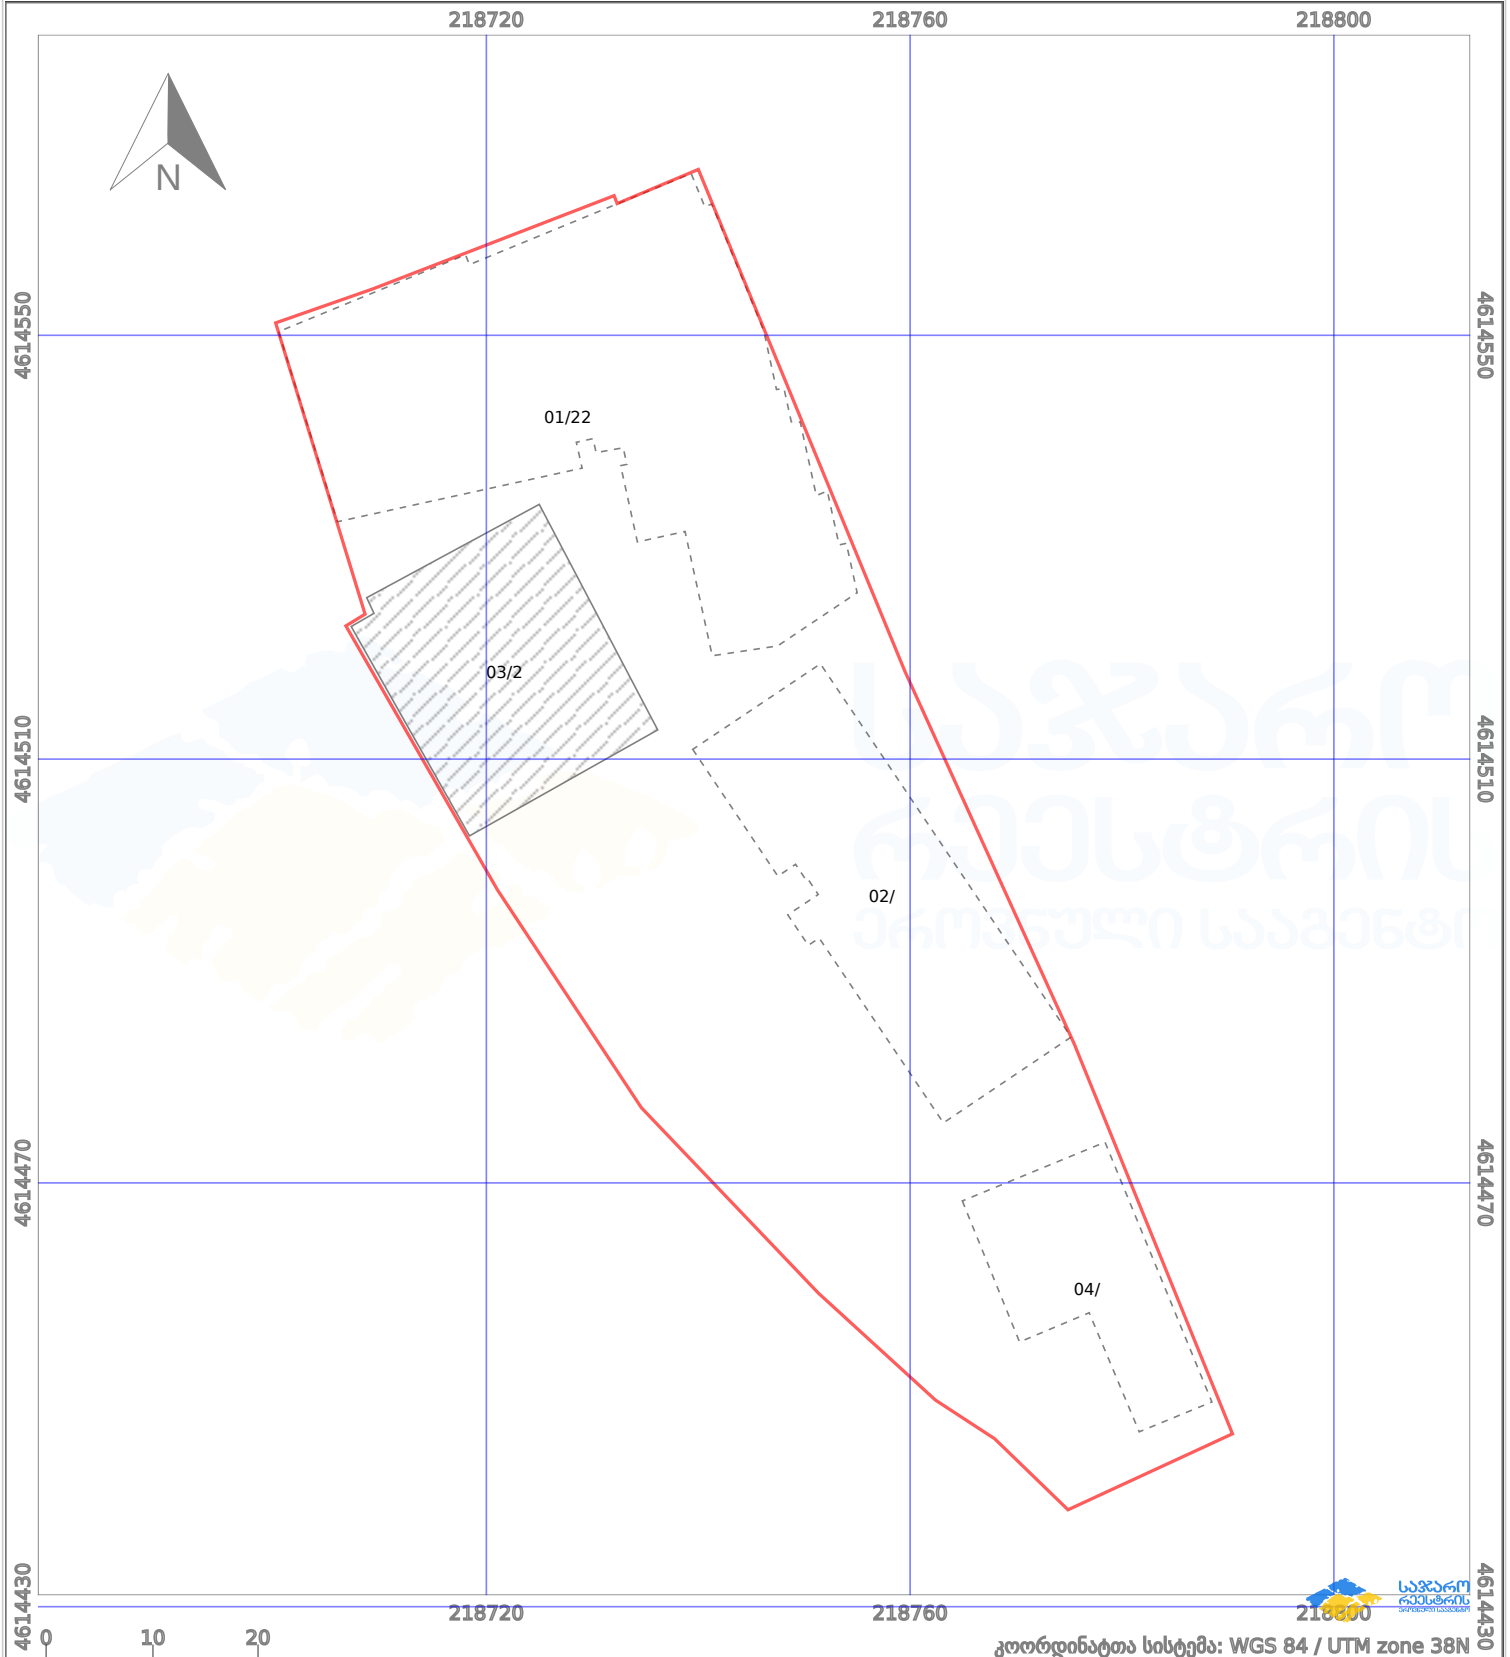

საკადასტრო გეგმა

საჯარო რეესტრის ეროვნული სააგენტო

საკადასტრო კოდი:

05.26.01.020

ნაკვეთის დანიშნულება:

არასასოფლო სამეურნეო

განცხადების ნომერი:

892025200972

ფართობი:

4985 კვ.მ (WGS 84 / UTM zone 38N)

4982 კვ.მ (WGS 84 / UTM zone 37N)

მომზადების თარიღი:

15/10/2025

პირობითი აღნიშვნები:

	ნაკვეთის საზღვარი		მშენებარე ნაგებობა		აშენებული ნაგებობა		მინისქვეშა ნაგებობა
	საზღორივი ნაგებობა		ტყის ფონდი		ვალდებულება		ქარსაფარი ბოლი