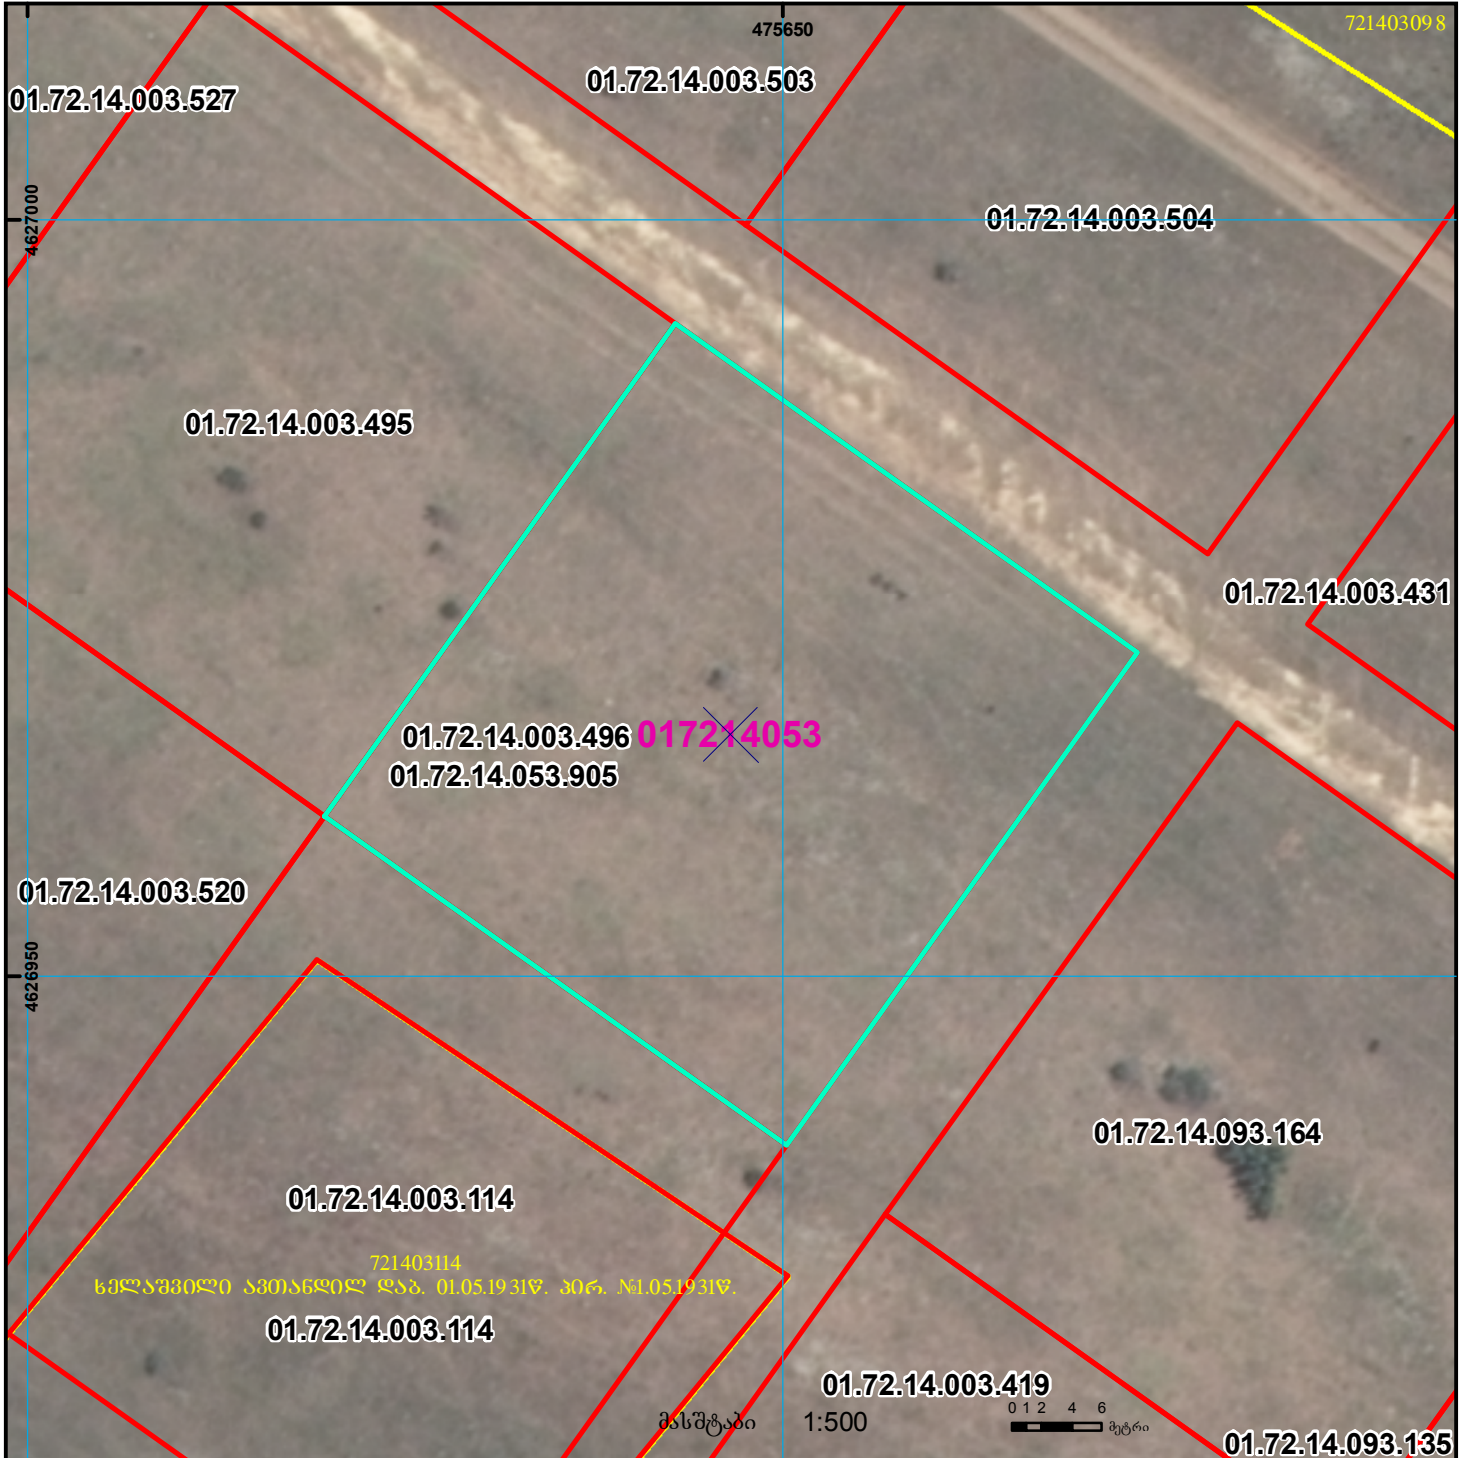

მიწის ნაკვეთის საკადასტრო კოდი: 882019452931  
 ბანცხალების რეგისტრაციის ნომერი: 01.72.14.053.905  
 მიწის ნაკვეთის ფართობი: 1500 კვ.მ.  
 მომზადების თარიღი: 11.06.19

	შენიშვნა-ნაგებობა, პირობითი ნომერი/სართულიანობა		ვალდებულება		საზობრივი ნაგებობა	 UTM (საერთაშორისო) სისტემის კოორდ.
	მიწის ნაკვეთის საკადასტრო საზღვარი		მშენებარე ნაგებობა		მიწისქვეშა ნაგებობა	