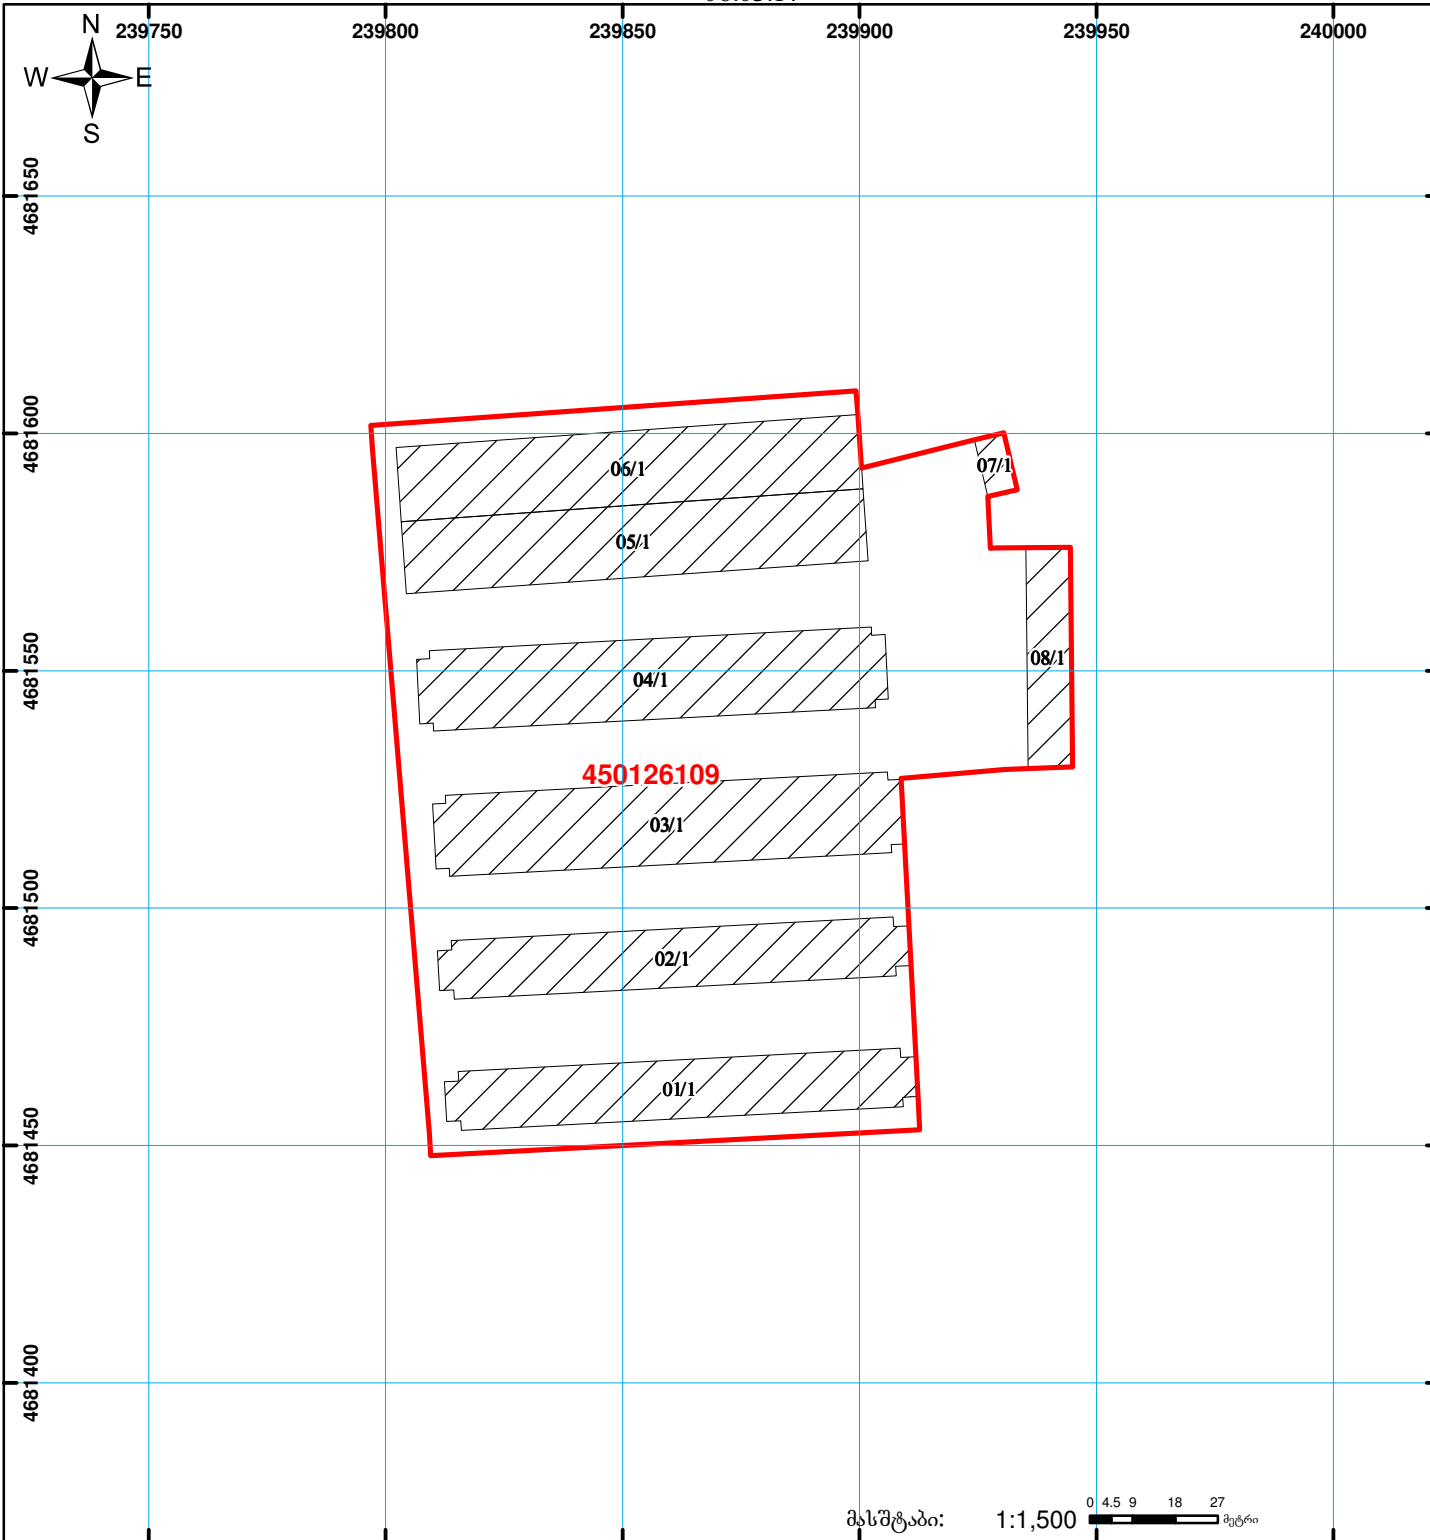

საქართველოს იუსტიციის სამინისტრო
საჯარო რეგისტრის ეროვნული სააგენტო
საკადასტრო ბეჭედი

მიწის ნაკვეთის საკადასტრო კოდი: 45 01 26 109
 განცხადების რეგისტრაციის ნომერი: 882014039503
 მიწის ნაკვეთის ფართობი: 18575 კვ.მ.
 დანიშნულება: სასოფლო-სამეურნეო
 კატეგორია:
 მომზადების თარიღი: 06.03.14

	შენიშნა-ნაგებობა, პირობითი ნომერი/სართულიანობა		ვალდებულება		ხაზობრივი ნაგებობა
	მიწის ნაკვეთის საკადასტრო საზღვარი		მშენებარე ნაგებობა		UTM (საერთაშორისო სისტემის კოორდ.)