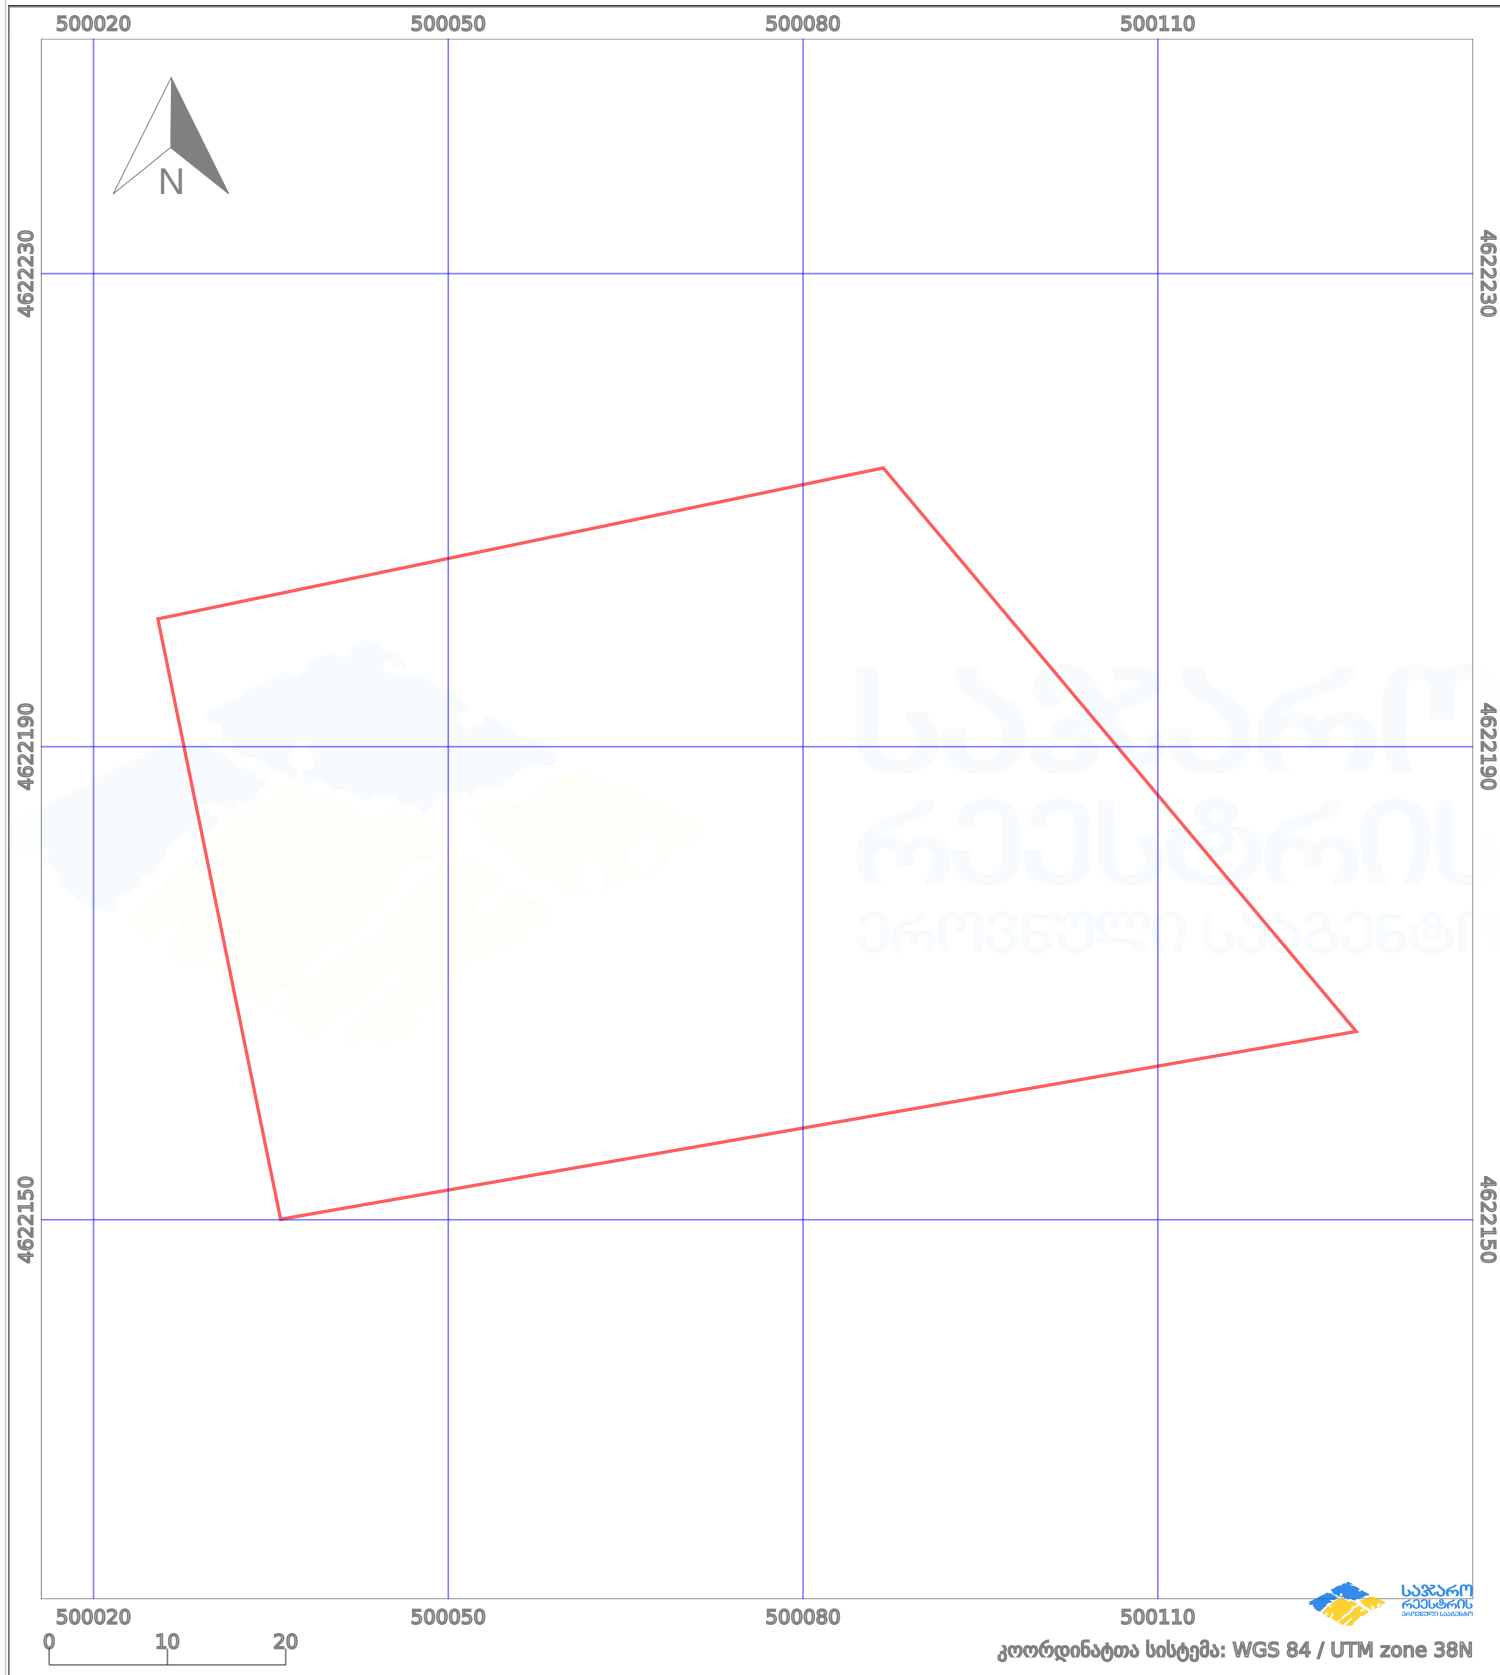

საკადასტრო გეგმა

საქართველოს რეესტრის ეროვნული სააგენტო

საკადასტრო კოდი:

81.09.29.043

ნაკვეთის დანიშნულება:

სასოფლო-სამეურნეო(სახნავი)

განცხადების ნომერი:

892024826210

ფართობი:

4099 კვ.მ (WGS 84 / UTM zone 38N)

მომზადების თარიღი:

27/05/2025

პირობითი აღნიშვნები:

	ნაკვეთის საზღვარი		მშენებარე ნაგებობა		აშენებული ნაგებობა		მინისქვეშა ნაგებობა
	საზღვარი ნაგებობა		ტყის ფონდი		ვალდებულება		ქარსაფარი ბოლი