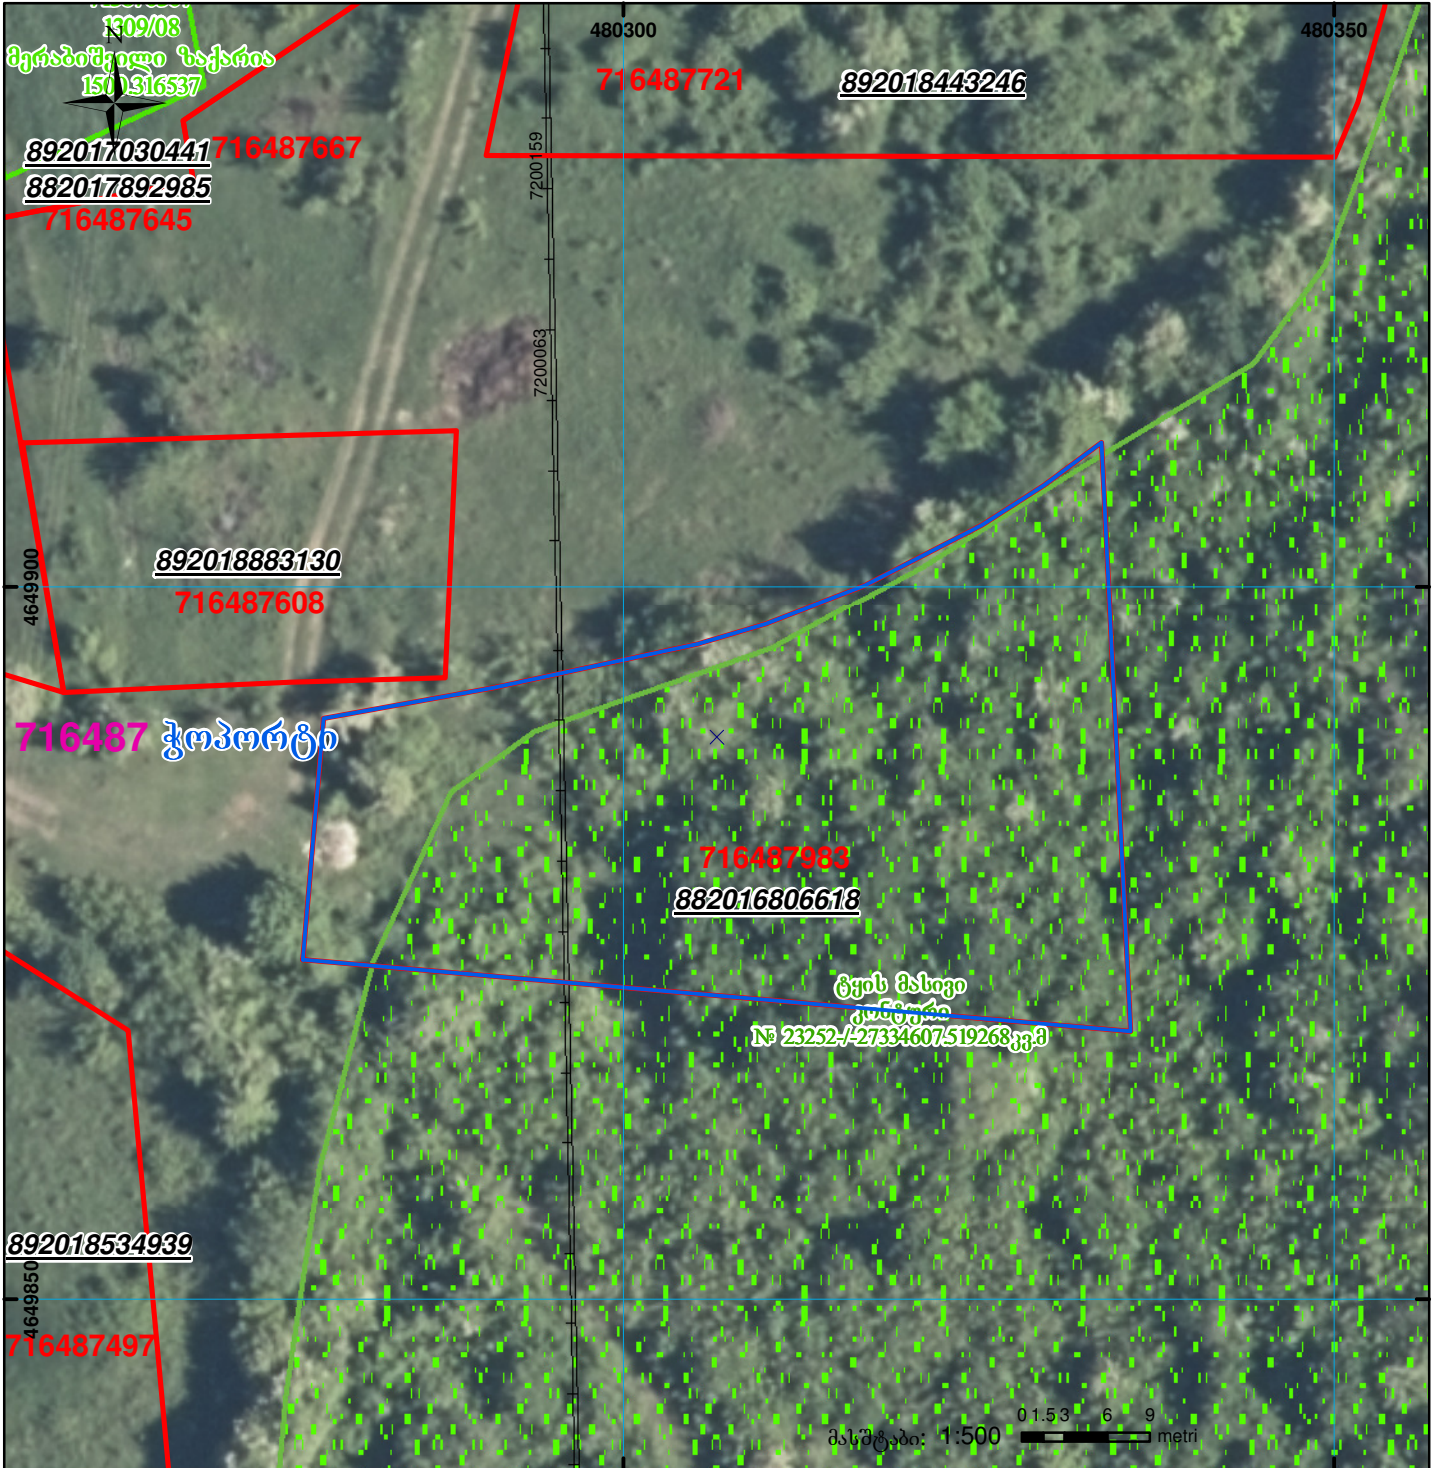

ზედგება ტყის მასივის კონტურთან

მიწის ნაკვეთის საკადასტრო კოდი: 71 64 87 983
 განცხადების რეგისტრაციის ნომერი: 882016806618
 მიწის ნაკვეთის ფართობი: 1500 კვ.მ.
 დანიშნულება:

მომზადების თარიღი: 26.11.18

	შენიშვნა-ნაგებობა, პირობითი ნომერი/სართულიანობა		ვალდებულება		საზღვრული ნაგებობა	 UTM (საერთაშორისო) სისტემის კოორდ.
	მიწის ნაკვეთის საკადასტრო საზღვარი		შუენებარე ნაგებობა			