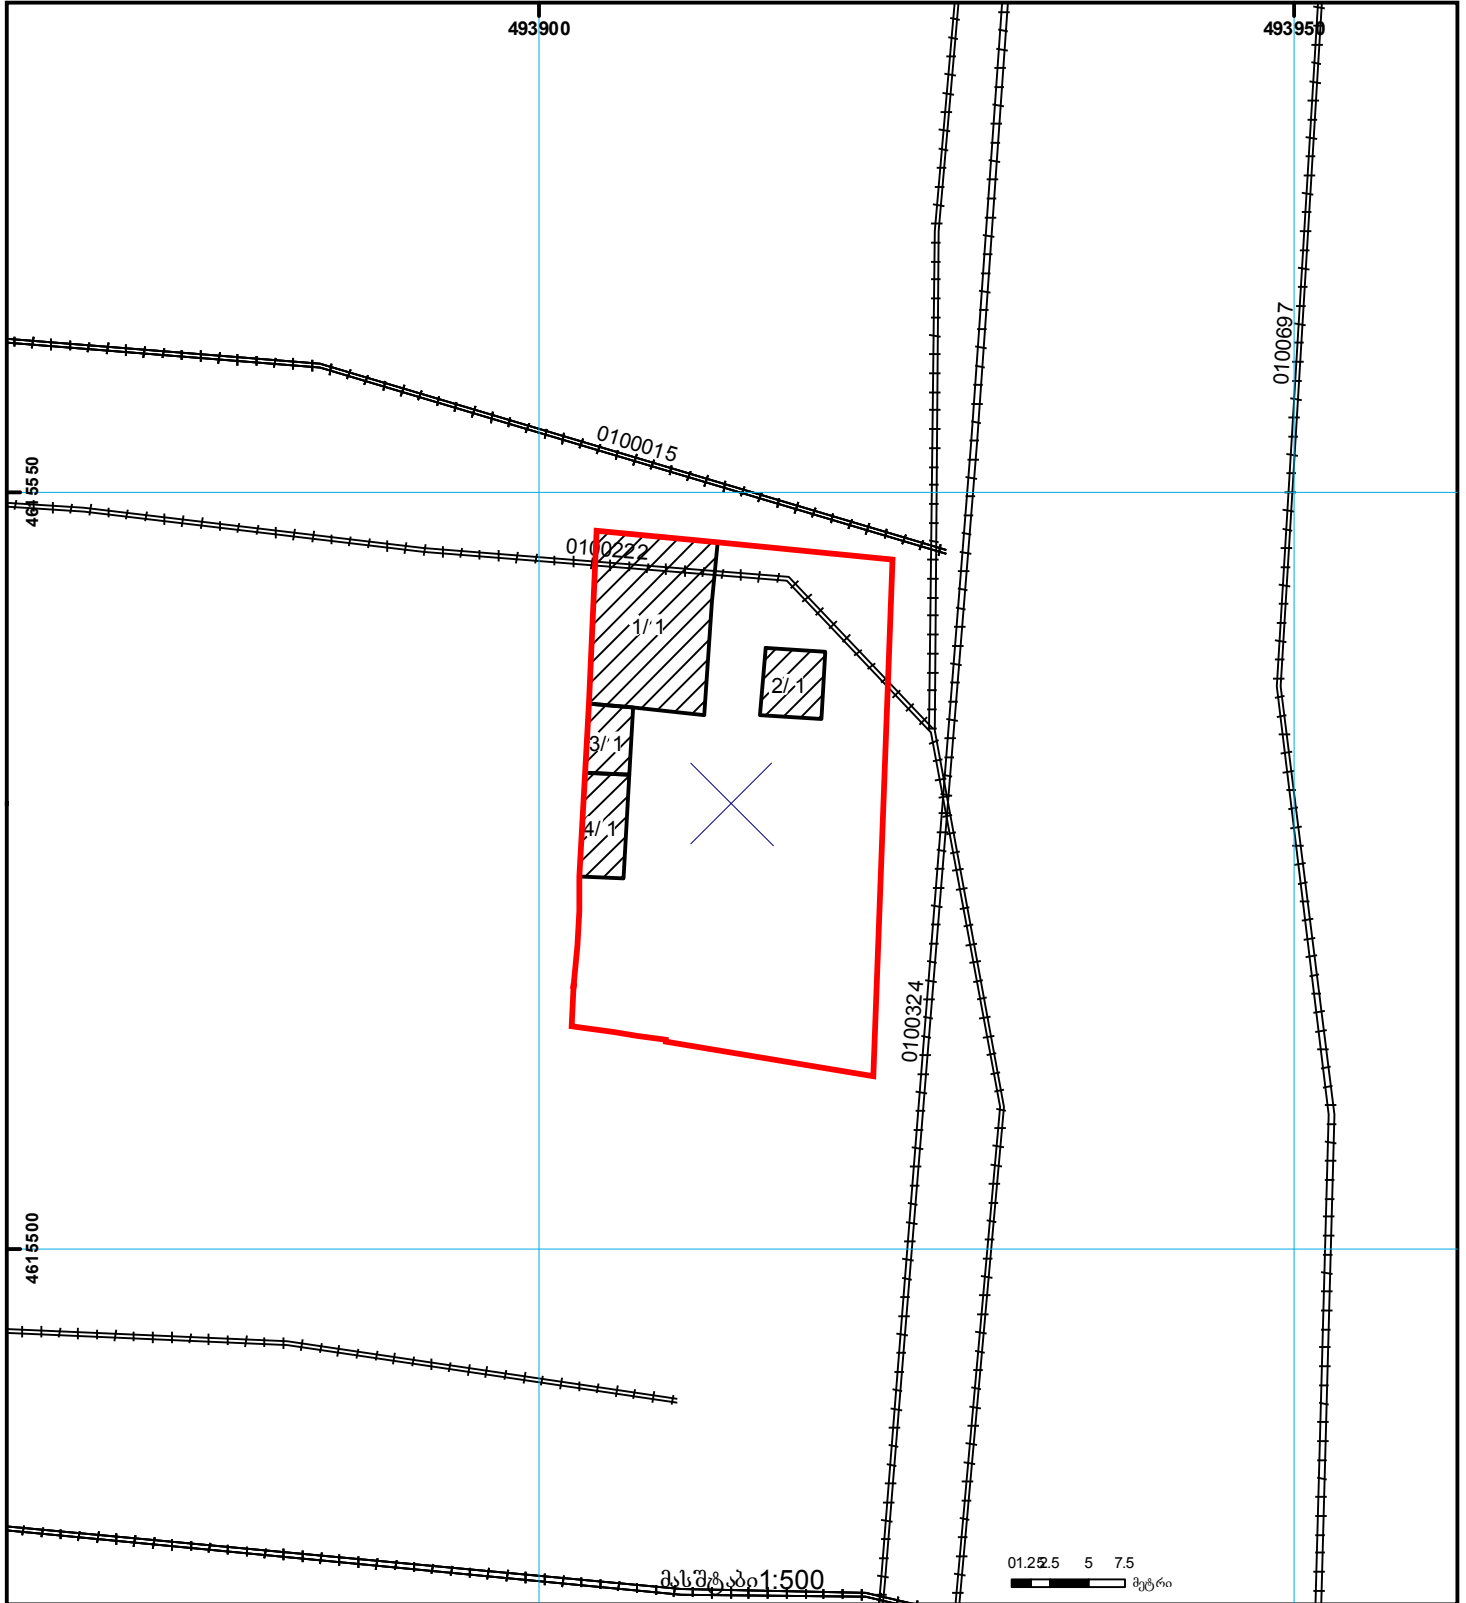

საქართველოს იუსტიციის სამინისტრო
საჯარო რეგისტრის ეროვნული სააგენტო

საკადასტრო გეგმა

საჯარო რეგისტრის
ეროვნული სააგენტო

მიწის ნაკვეთის საკადასტრო კოდი: 01.19.17.007.009
განცხადების რეგისტრაციის ნომერი 882011387639
მიწის ნაკვეთის ფართობი: 664 კვ.მ.
დანიშნულება: სასოფლო-სამეურნეო
მომზადების თარიღი 17.08.11

	შენიშნული ნაკვეთი, პირობითი ნომერი/სართულიანობა		ვალდებულება		საზღვრის ნაკვეთი
	მიწის ნაკვეთის საკადასტრო საზღვარი		მშენებარე ნაკვეთი		მიწის ქვეშ ნაკვეთი