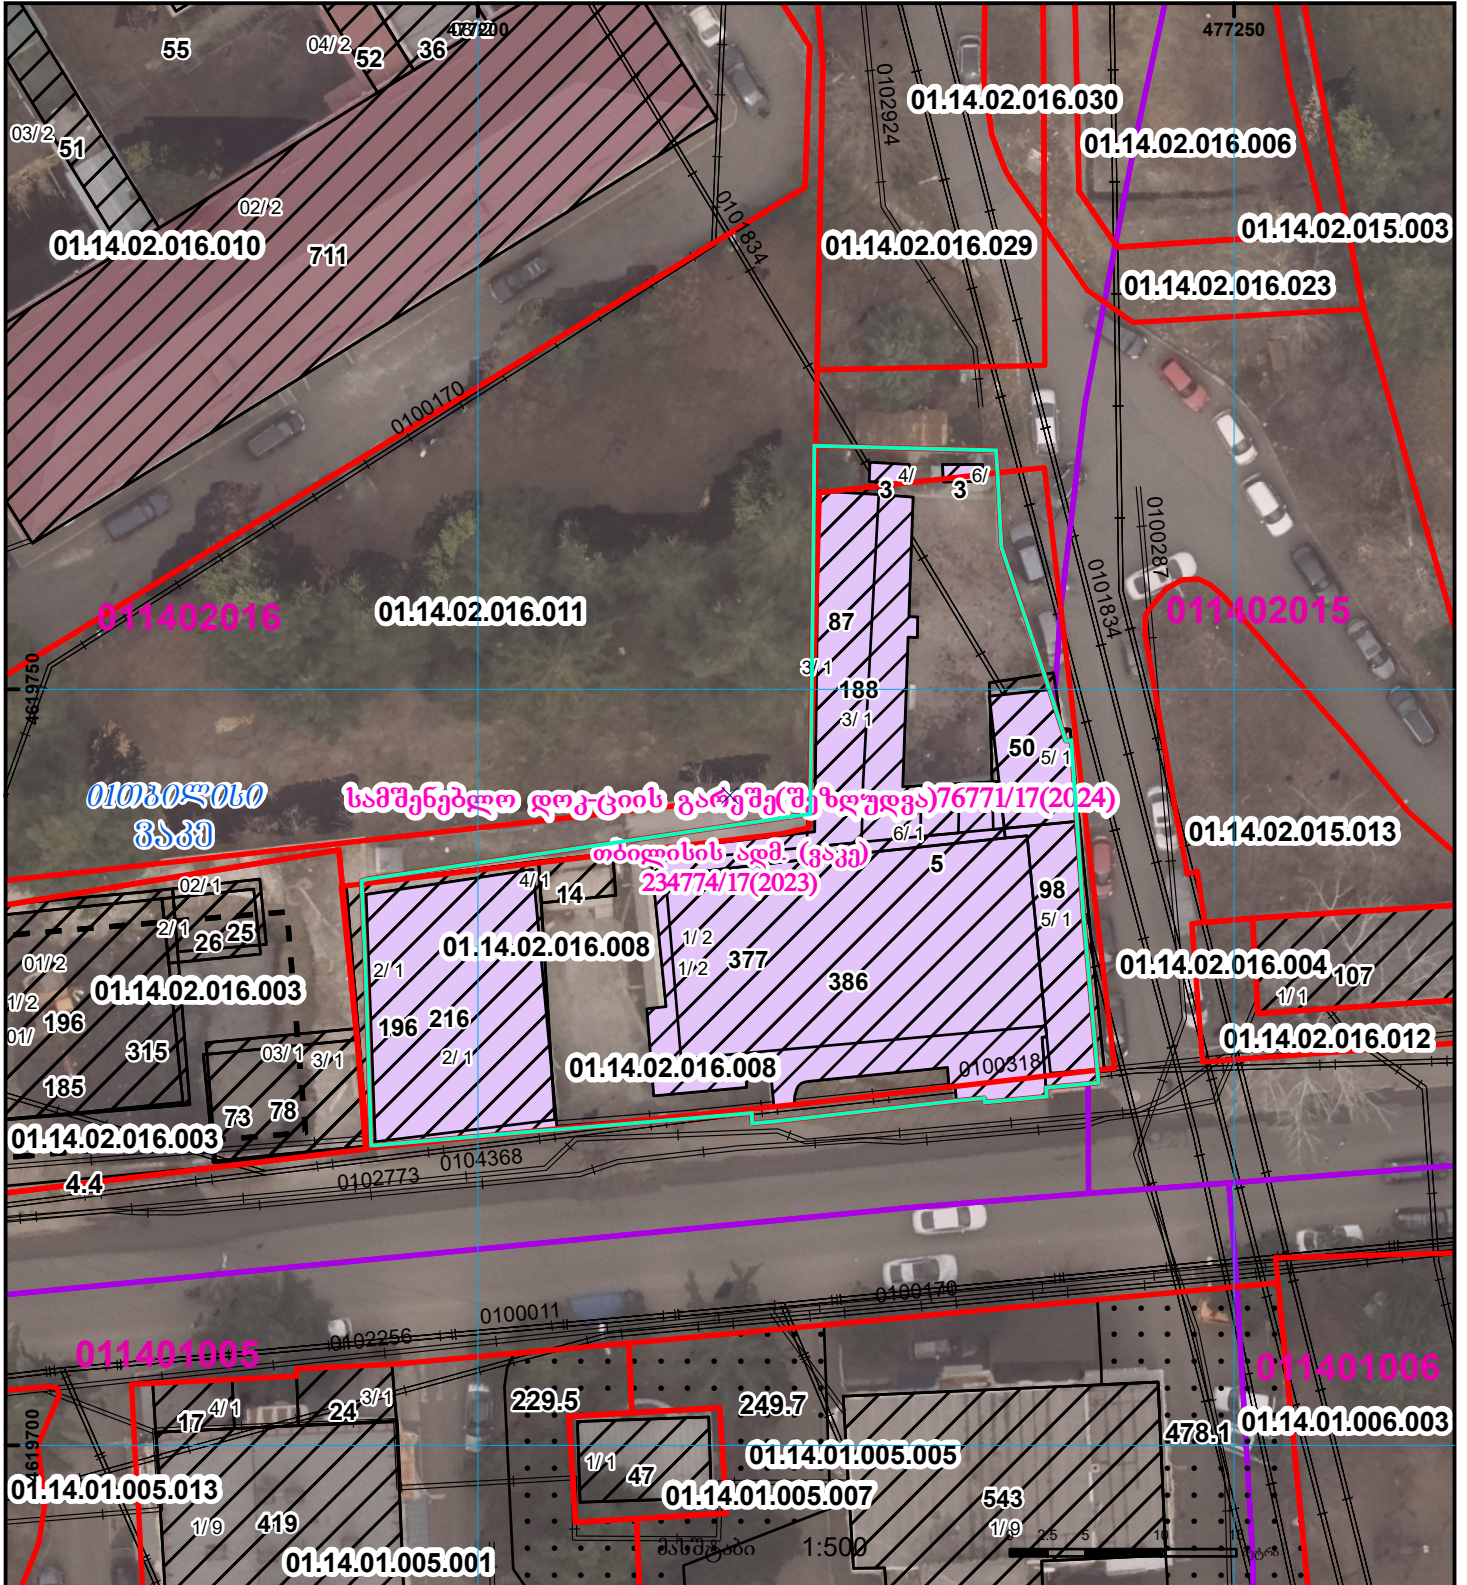

იგვლება ნაკვეთის კოორდინატები 1/3 ნაკლებად

შენიშვნა იგვლება

ბანცხალების რეგისტრაციის ნომერი: 882025446457
 მიწის ნაკვეთის საკადასტრო კოდი: 01.14.02.016.008
 მიწის ნაკვეთის ფართობი: 1248 კვ.მ.
 ღანიშნულება:
 მომზადების თარიღი 22.04.25

	შენიშვნა-ნაკვეთის, პირობითი ნომერი/სართულიანობა		ვალებულება		საზოობრივი ნაკვეთი
	მიწის ნაკვეთის საკადასტრო საზღვარი		შენიშვნარე ნაკვეთი		მიწისკვეთი ნაკვეთი