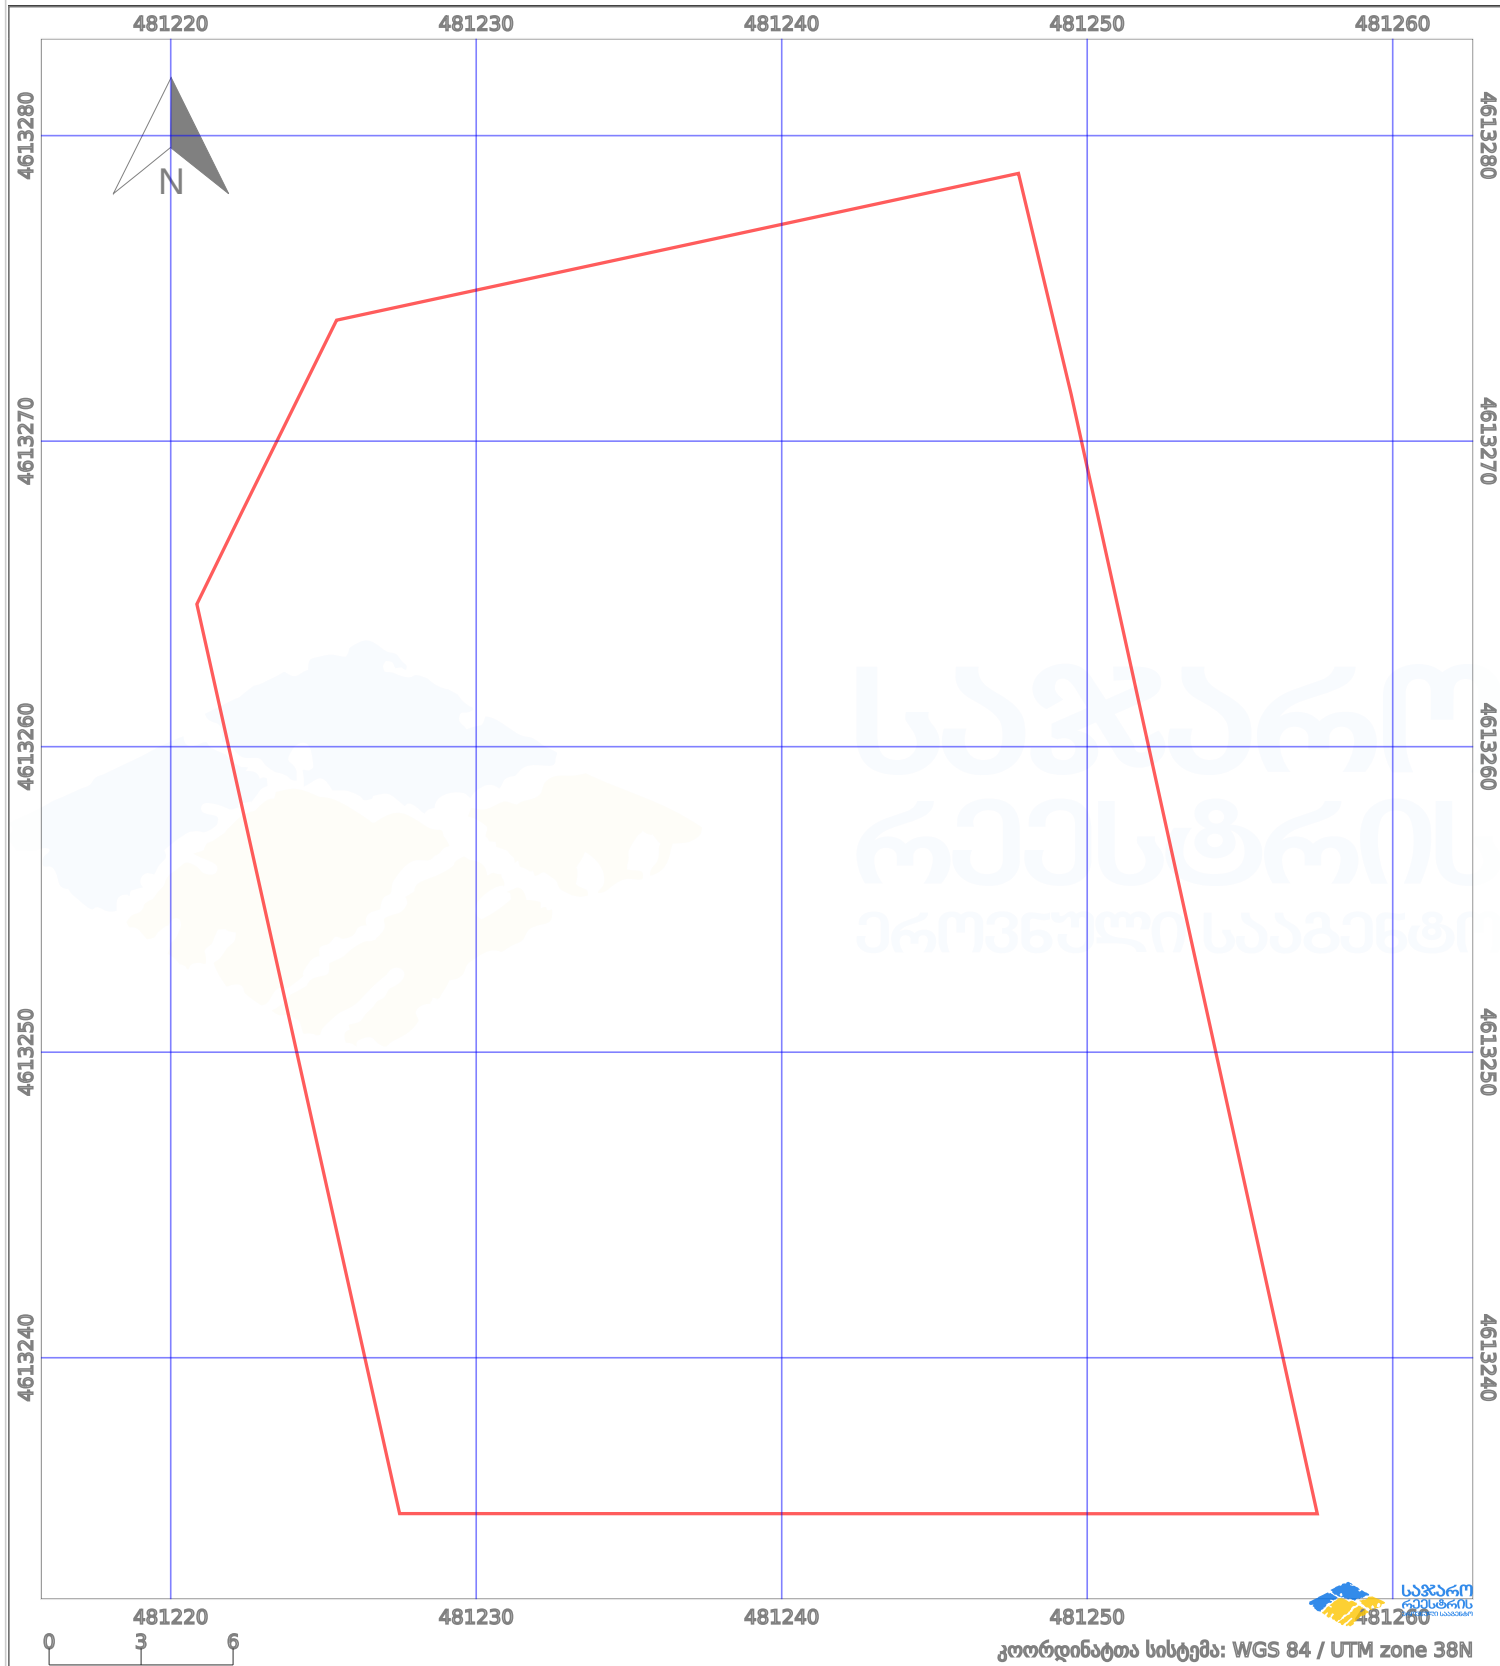

# საკადასტრო გეგმა

საქართველოს რეესტრის ეროვნული სააგენტო

საკადასტრო კოდი: **01.81.02.317.755**

ნაკვეთის დანიშნულება:

სასოფლო-სამეურნეო(საკარმიდამო)

განცხადების ნომერი: **892024442063**

ფართობი:

1202 კვ.მ (WGS 84 / UTM zone 38N)

მომზადების თარიღი: **09/12/2024**

პირობითი აღნიშვნები:

	ნაკვეთის საზღვარი		მშენებარე ნაგებობა		აშენებული ნაგებობა		მინისქვეშა ნაგებობა
	საზღვარი ნაგებობა		ტყის ფონდი		ვალდებულება		ქარსაფარი ბოლი