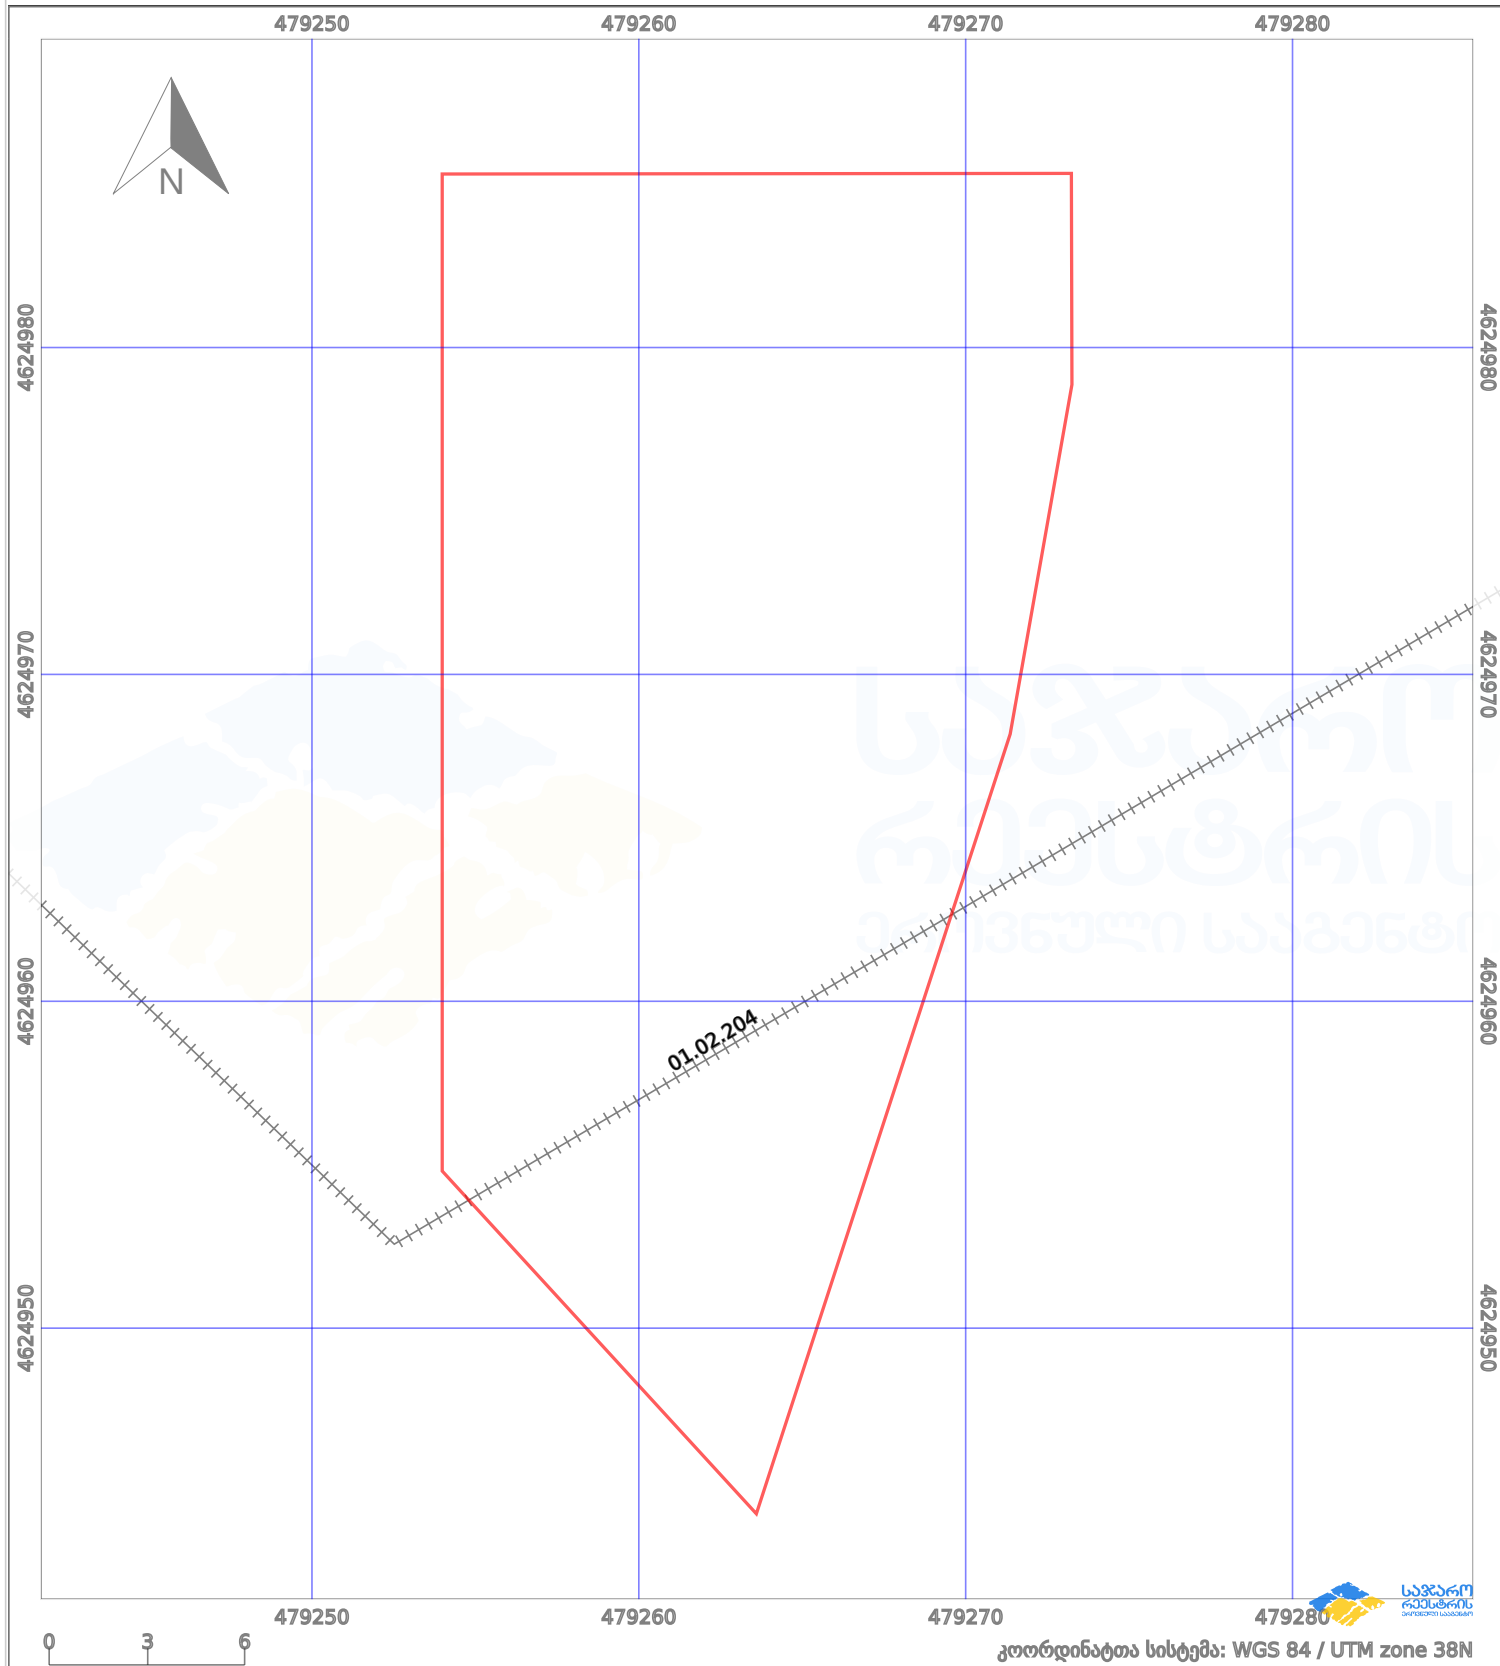

# საკადასტრო გეგმა

საქართველოს რეესტრის ეროვნული სააგენტო

საკადასტრო კოდი: **01.72.14.328.012**

ნაკვეთის დანიშნულება:

**სასოფლო-სამეურნეო**

განცხადების ნომერი: **882024148341**

ფართობი:

**592 კვ.მ (WGS 84 / UTM zone 38N)**

მომზადების თარიღი: **13/02/2024**

პირობითი აღნიშვნები:

- |  |                    |  |                    |  |                    |  |                |
|--|--------------------|--|--------------------|--|--------------------|--|----------------|
|  | ნაკვეთის საზღვარი  |  | მშენებარე ნაკებობა |  | აშენებული ნაკებობა |  | ქარსაფარი ზოლი |
|  | საზომრივი ნაკებობა |  | ტყის ფონდი         |  | ვალდებულება        |  |                |