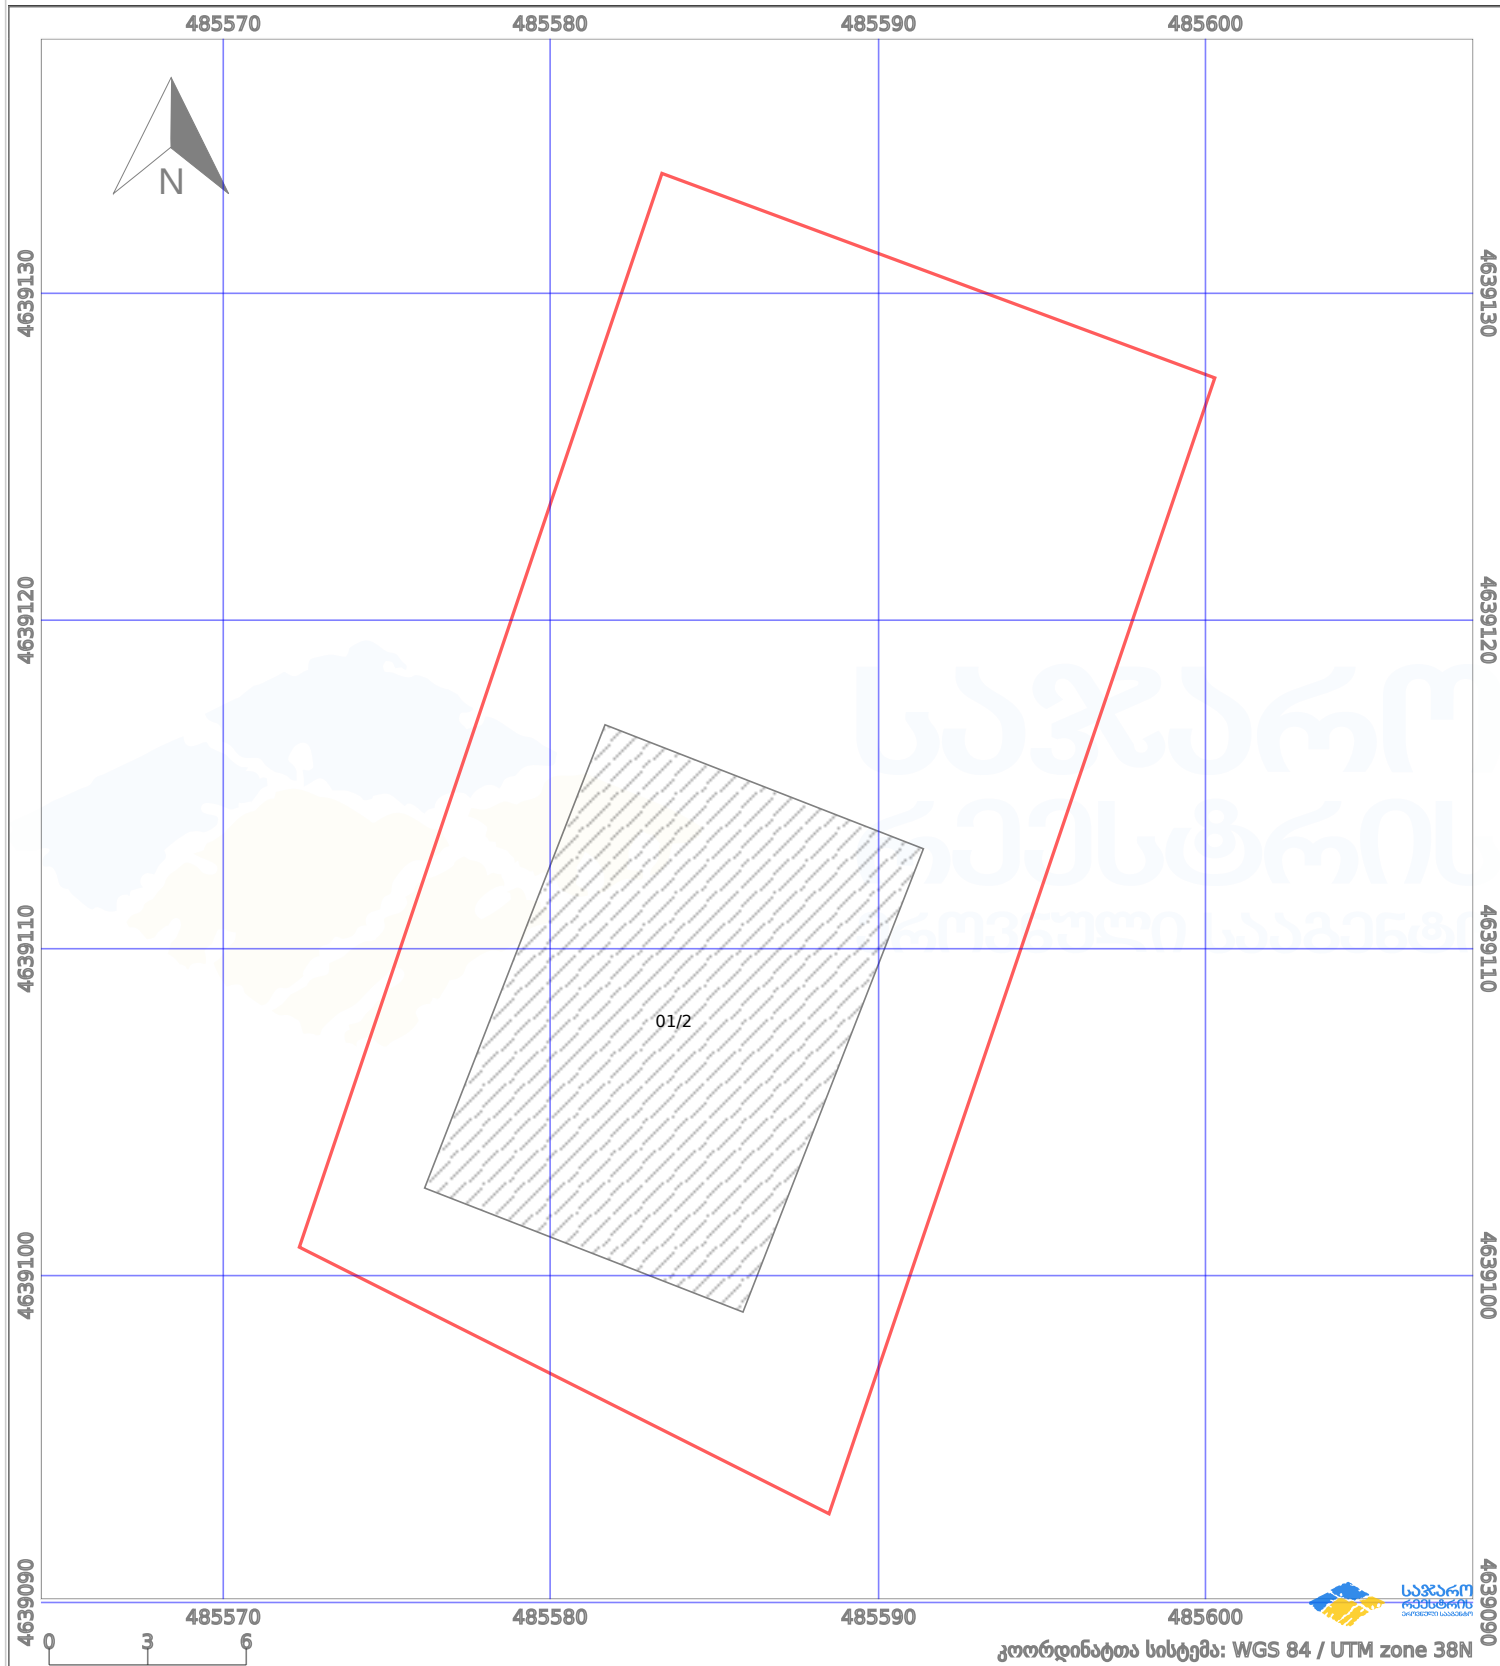

საკადასტრო გეგმა

საქართველოს რეესტრის ეროვნული სააგენტო

საკადასტრო კოდი:

72.04.40.152

ნაკვეთის დანიშნულება:

სასოფლო-სამეურნეო

განცხადების ნომერი:

882026156806

ფართობი:

640 კვ.მ (WGS 84 / UTM zone 38N)

მომზადების თარიღი:

02/03/2026

პირობითი აღნიშვნები:

	ნაკვეთის საზღვარი		მშენებარე ნაგებობა		02/4	ამეწეული ნაგებობა		მინისქვეშა ნაგებობა
	საზღვარი ნაგებობა		ტყის ფონდი			ვალდებულება		ქარსაფარი ბოლი