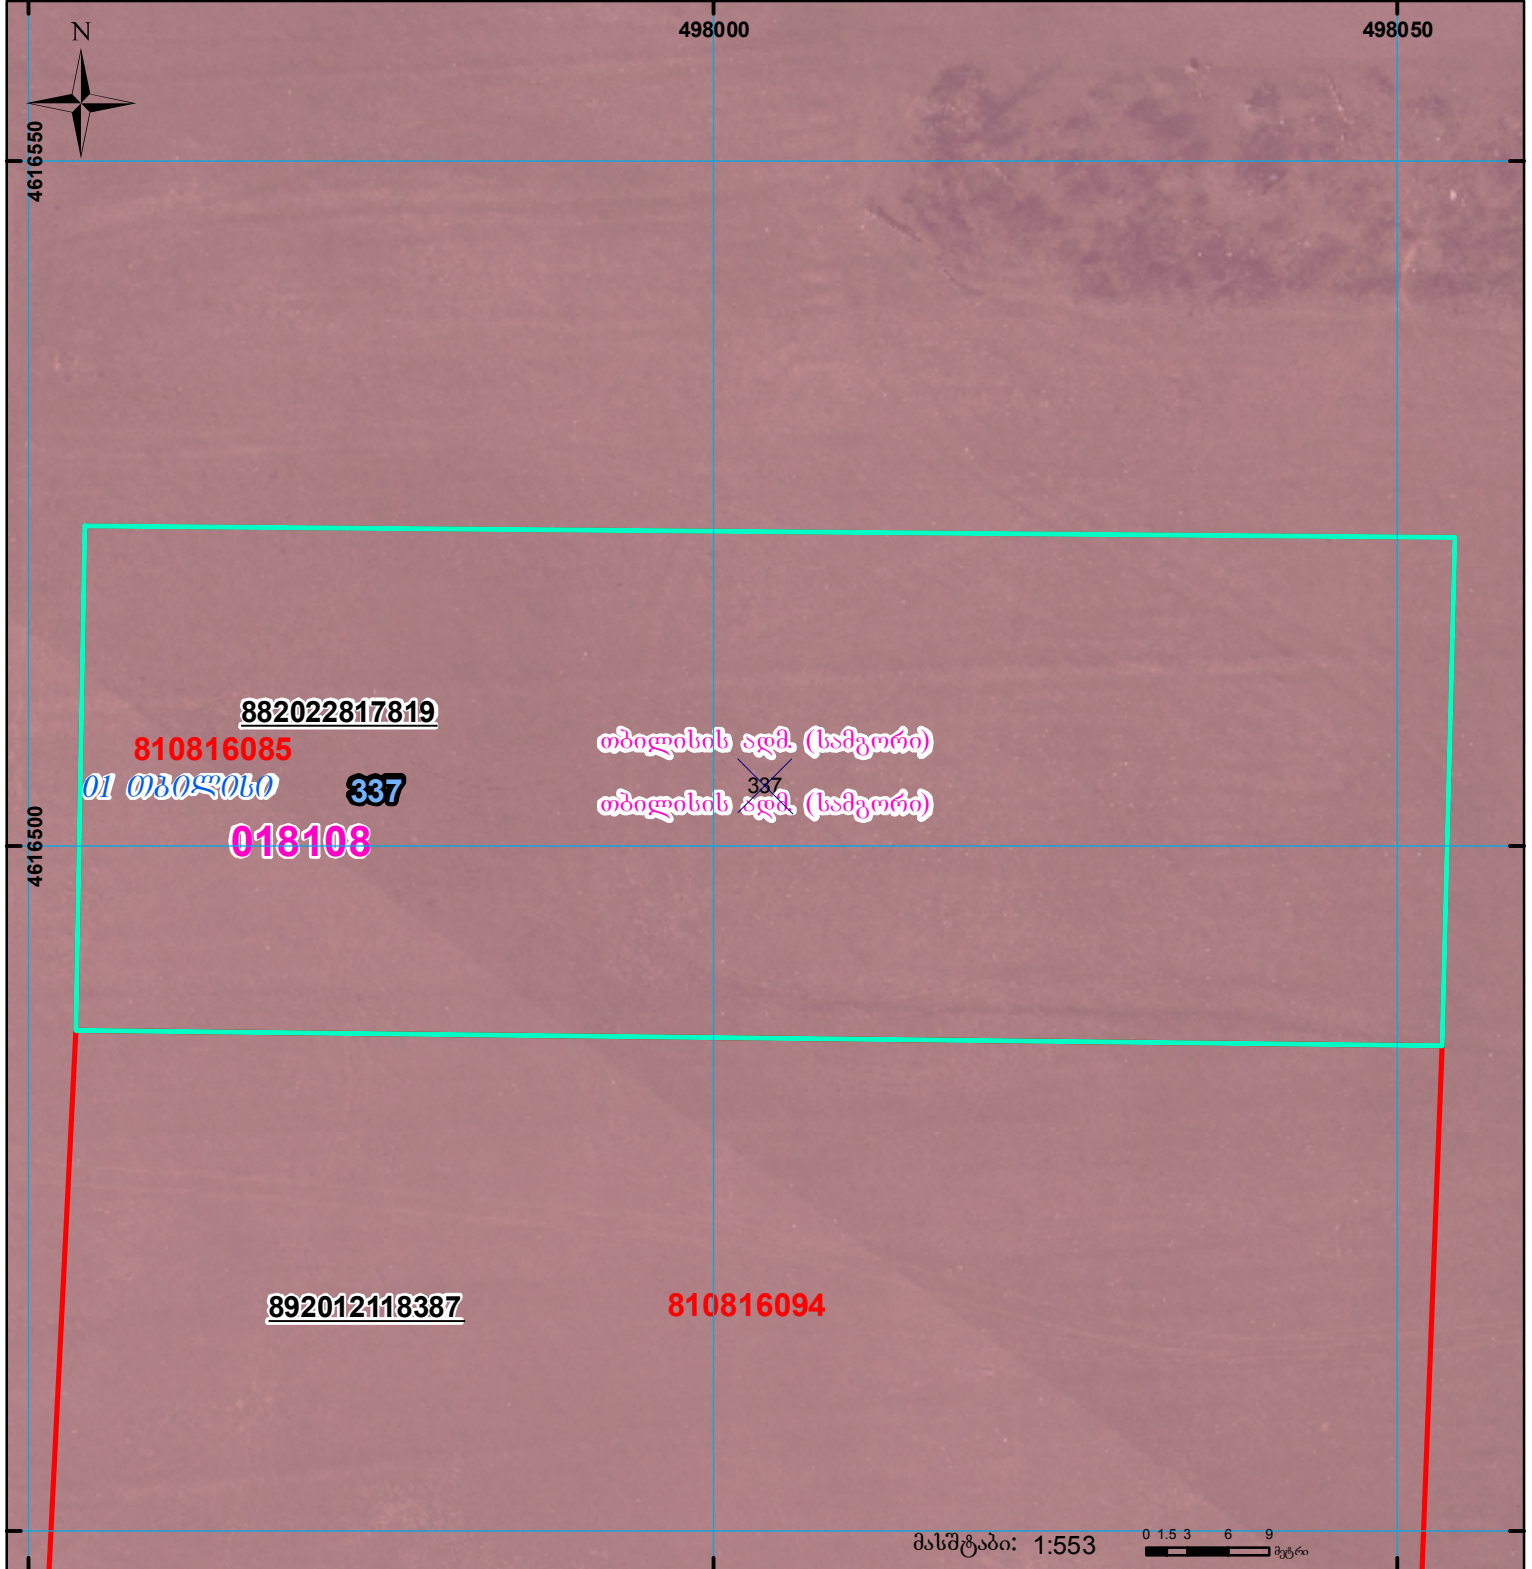

მიწის ნაკვეთის საკადასტრო კოდი: 840536024013  
 ბანცხალების რეგისტრაციის ნომერი: 882022145528  
 მიწის ნაკვეთის ფართობი: 2213 კვ.მ.  
 დანიშნულება: 09.11.22  
 მომზადების თარიღი:

მასშტაბი: 1:553 0 1.5 3 6 9 მეტრი

	შენიშნულ-ნაგებობა, პირობითი ნომერი/სართულიანობა		კალდეხელება		სარეგისტრაციოდ წარმოდგენილი ნაკვეთი
	მიწის ნაკვეთის საკადასტრო საზღვარი		შუენებარე ნაკებობა		სახობრივი ნაკებობა

UTM (საერთაშორისო) სისტემის კოორდ. 00°0' 00.00"