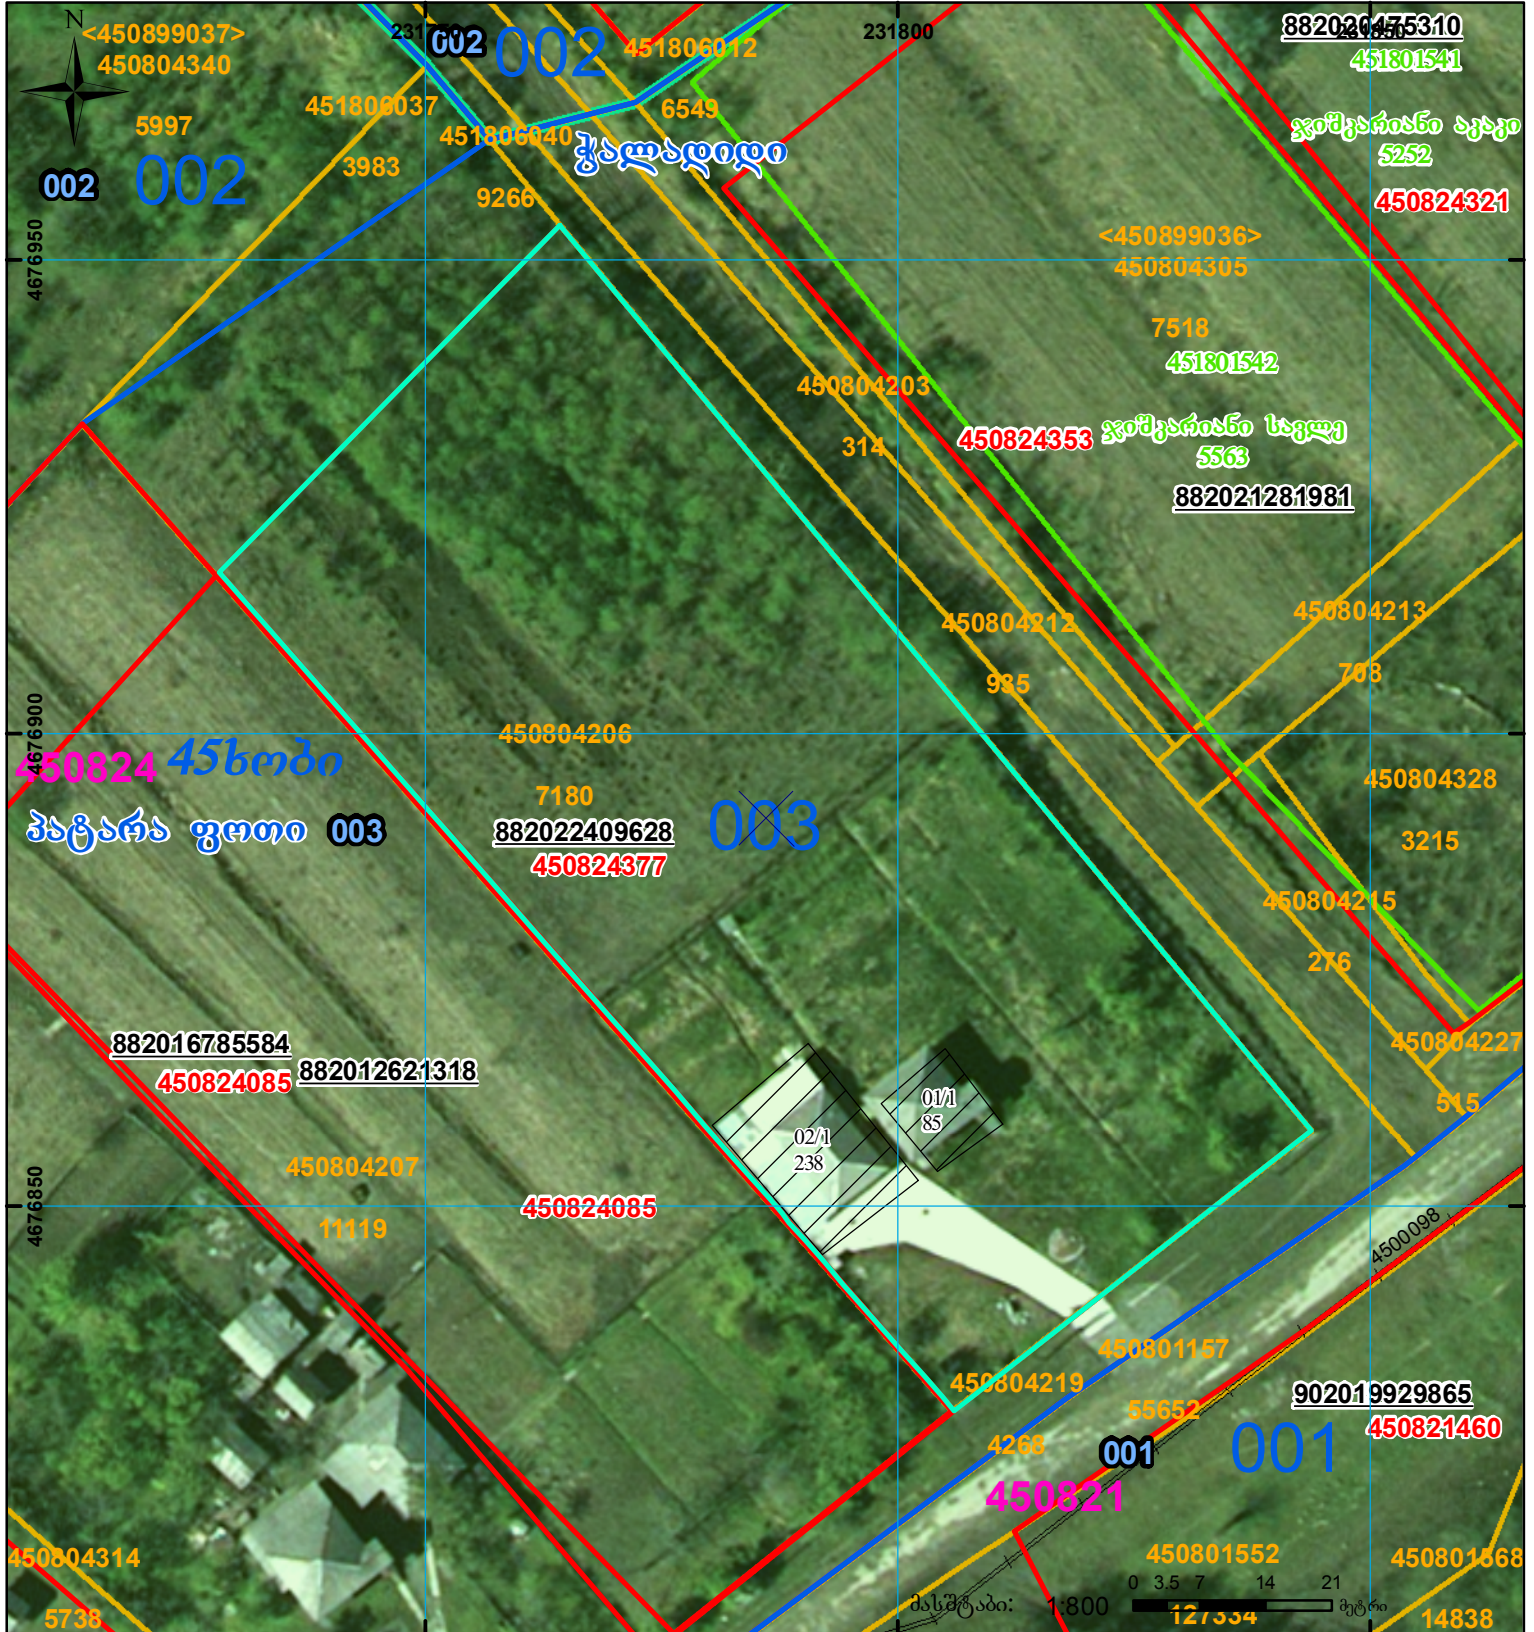

მიწის ნაკვეთის საკადასტრო კოდი:
 განცხადების რეგისტრაციის ნომერი:
 მიწის ნაკვეთის ფართობი:
 დანომრეულობა:

450824377
 882022409628
 6003 კვ.მ.

მომხსენებლის თარიღი:

10.06.22

	შენიშნული ნაკვეთი, პირობითი ნომერი/სართულიანობა		ვალდებულება		საზოგადოებრივი ნაკვეთი
	მიწის ნაკვეთის საკადასტრო საზღვარი		მშენებარე ნაკვეთი		

UTM (საერთაშორისო) სისტემის კოორდ.