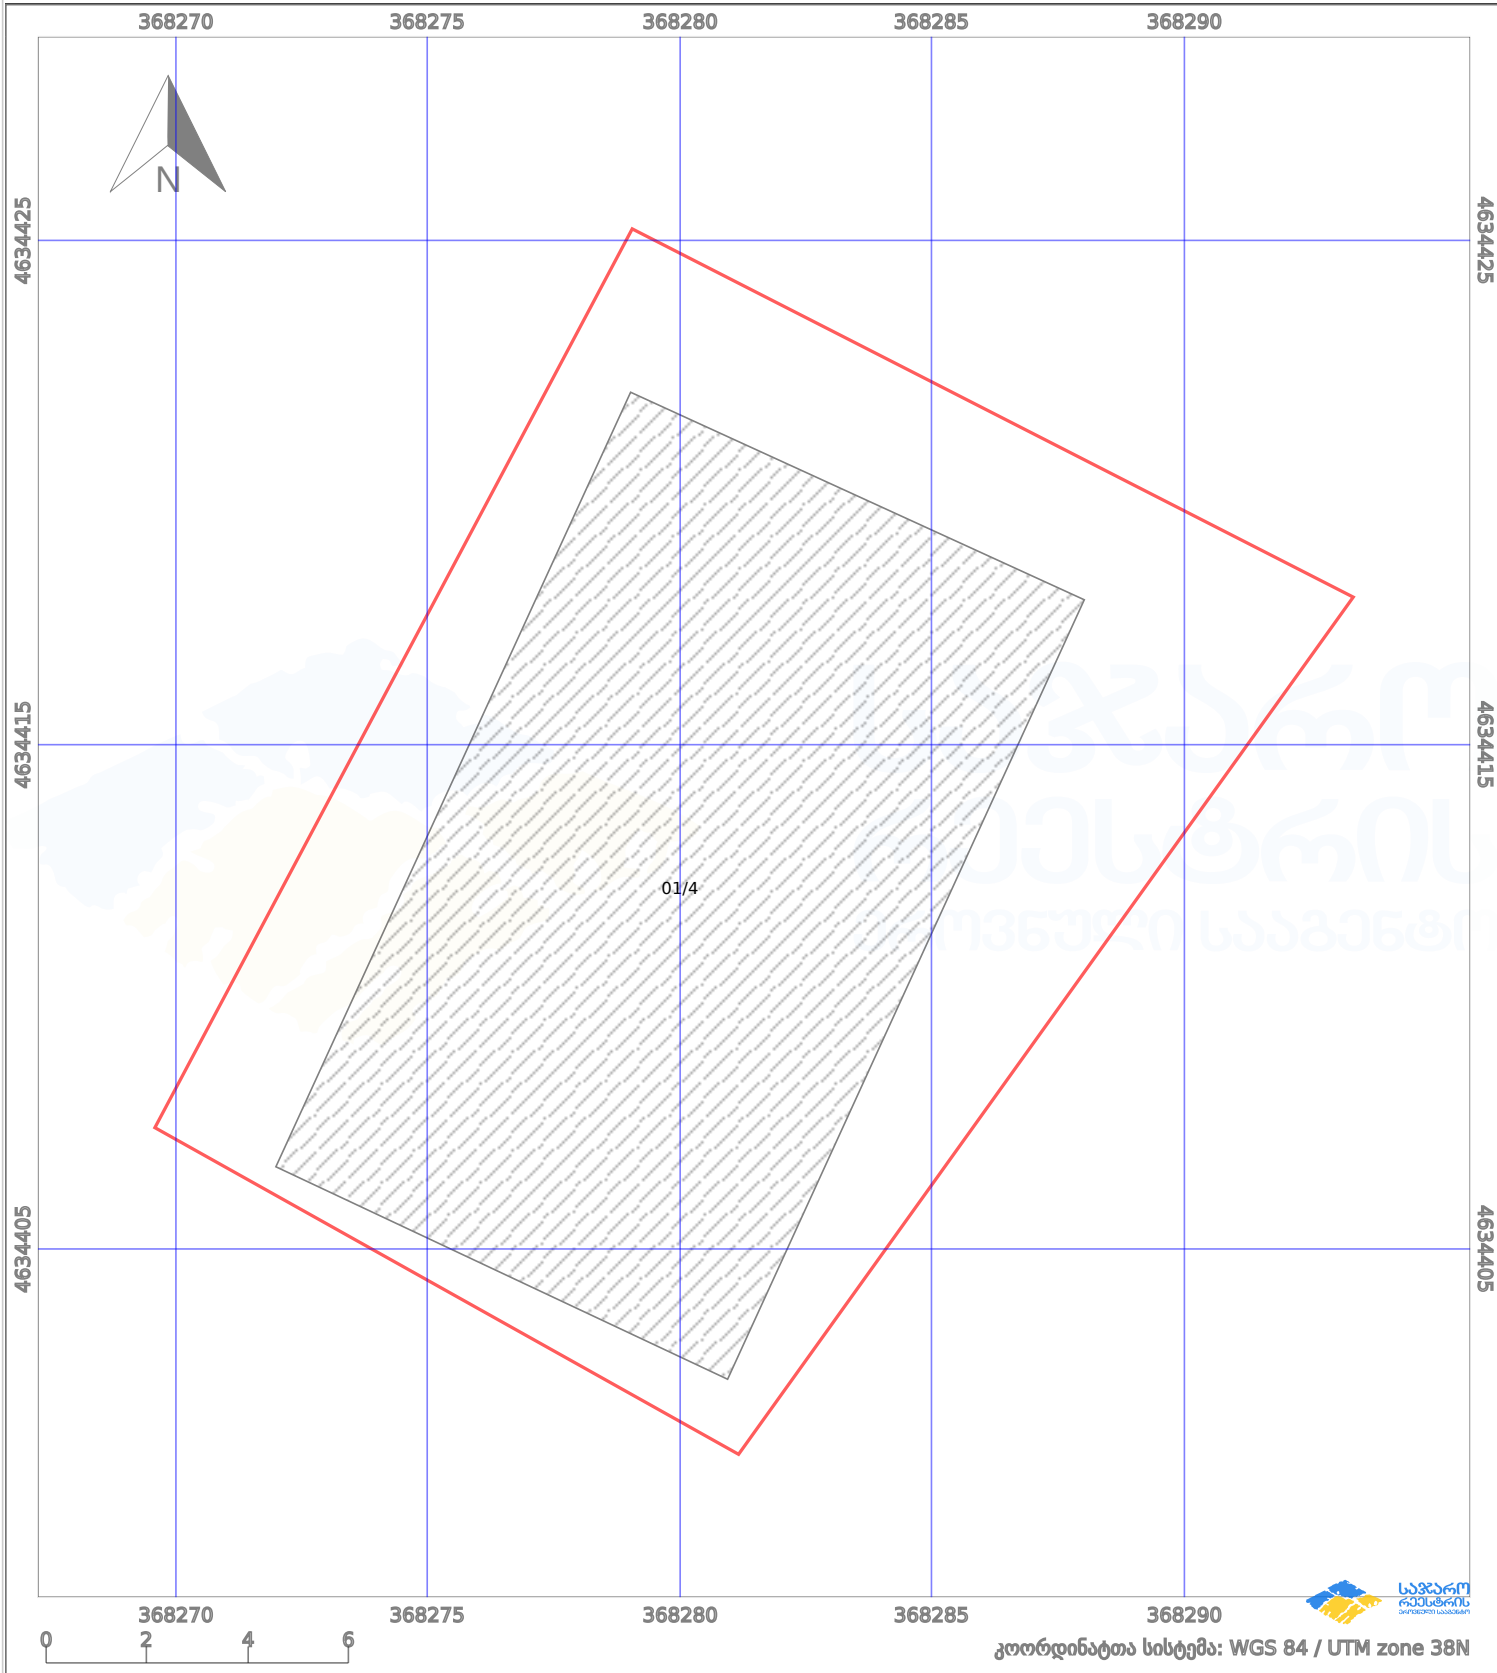

საკადასტრო გეგმა

საჯარო რეგისტრის ეროვნული სააგენტო

საკადასტრო კოდი:

64.23.02.736

ნაკვეთის დანიშნულება:

სასოფლო-სამეურნეო(საკარმიდამო)

განცხადების ნომერი:

882023545918

ფართობი:

300 კვ.მ (WGS 84 / UTM zone 38N)

მომზადების თარიღი:

06/06/2023

პირობითი აღნიშვნები:

- | | | | | | | | |
|--|--------------------|--|--------------------|--|--------------------|--|----------------|
| | ნაკვეთის საზღვარი | | მშენებარე ნაგებობა | | აშენებული ნაგებობა | | ქარსაფარი ზოლი |
| | საზომრივი ნაგებობა | | ტყის ფონდი | | ვალდებულება | | |