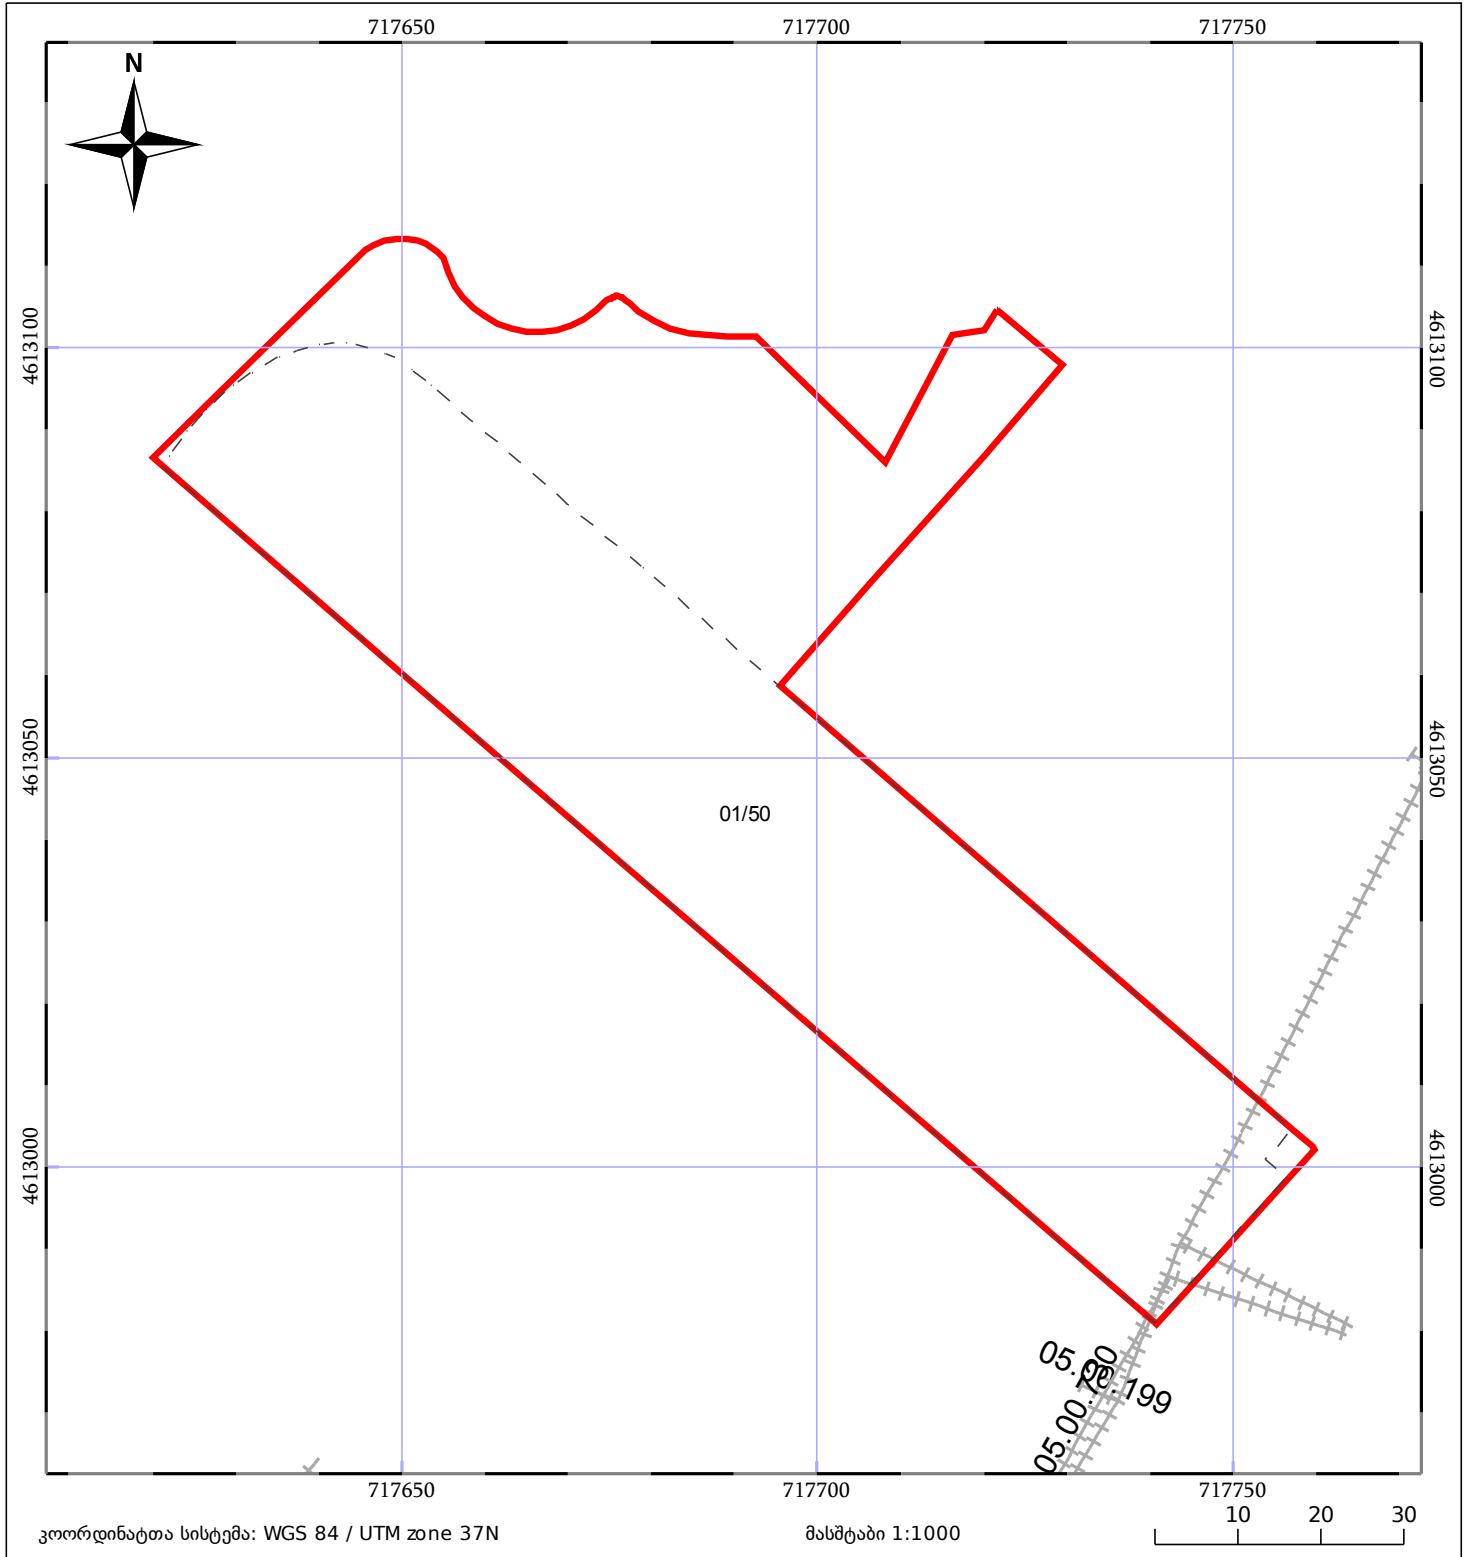

საკადასტრო გეგმა

საჯარო რეესტრის ეროვნული
სააგენტო

საკადასტრო კოდი: **05.24.05.222**

ნაკვეთის დანიშნულება:

არასასოფლო სამეურნეო

განცხადების ნომერი: **882019351241**

ფართობი:

6444 კვ.მ (WGS 84 / UTM zone 38N)

6439 კვ.მ (WGS 84 / UTM zone 37N)

მომზადების თარიღი: **10/05/2019**

05/25 მშენებარე ნაგებობა	05/25 მენობა/ნაგებობა	ტყის ფონდი
ნაკვეთის საკადასტრო საზღვარი	საზოგადოებრივი ნაგებობა	ვალდებულება