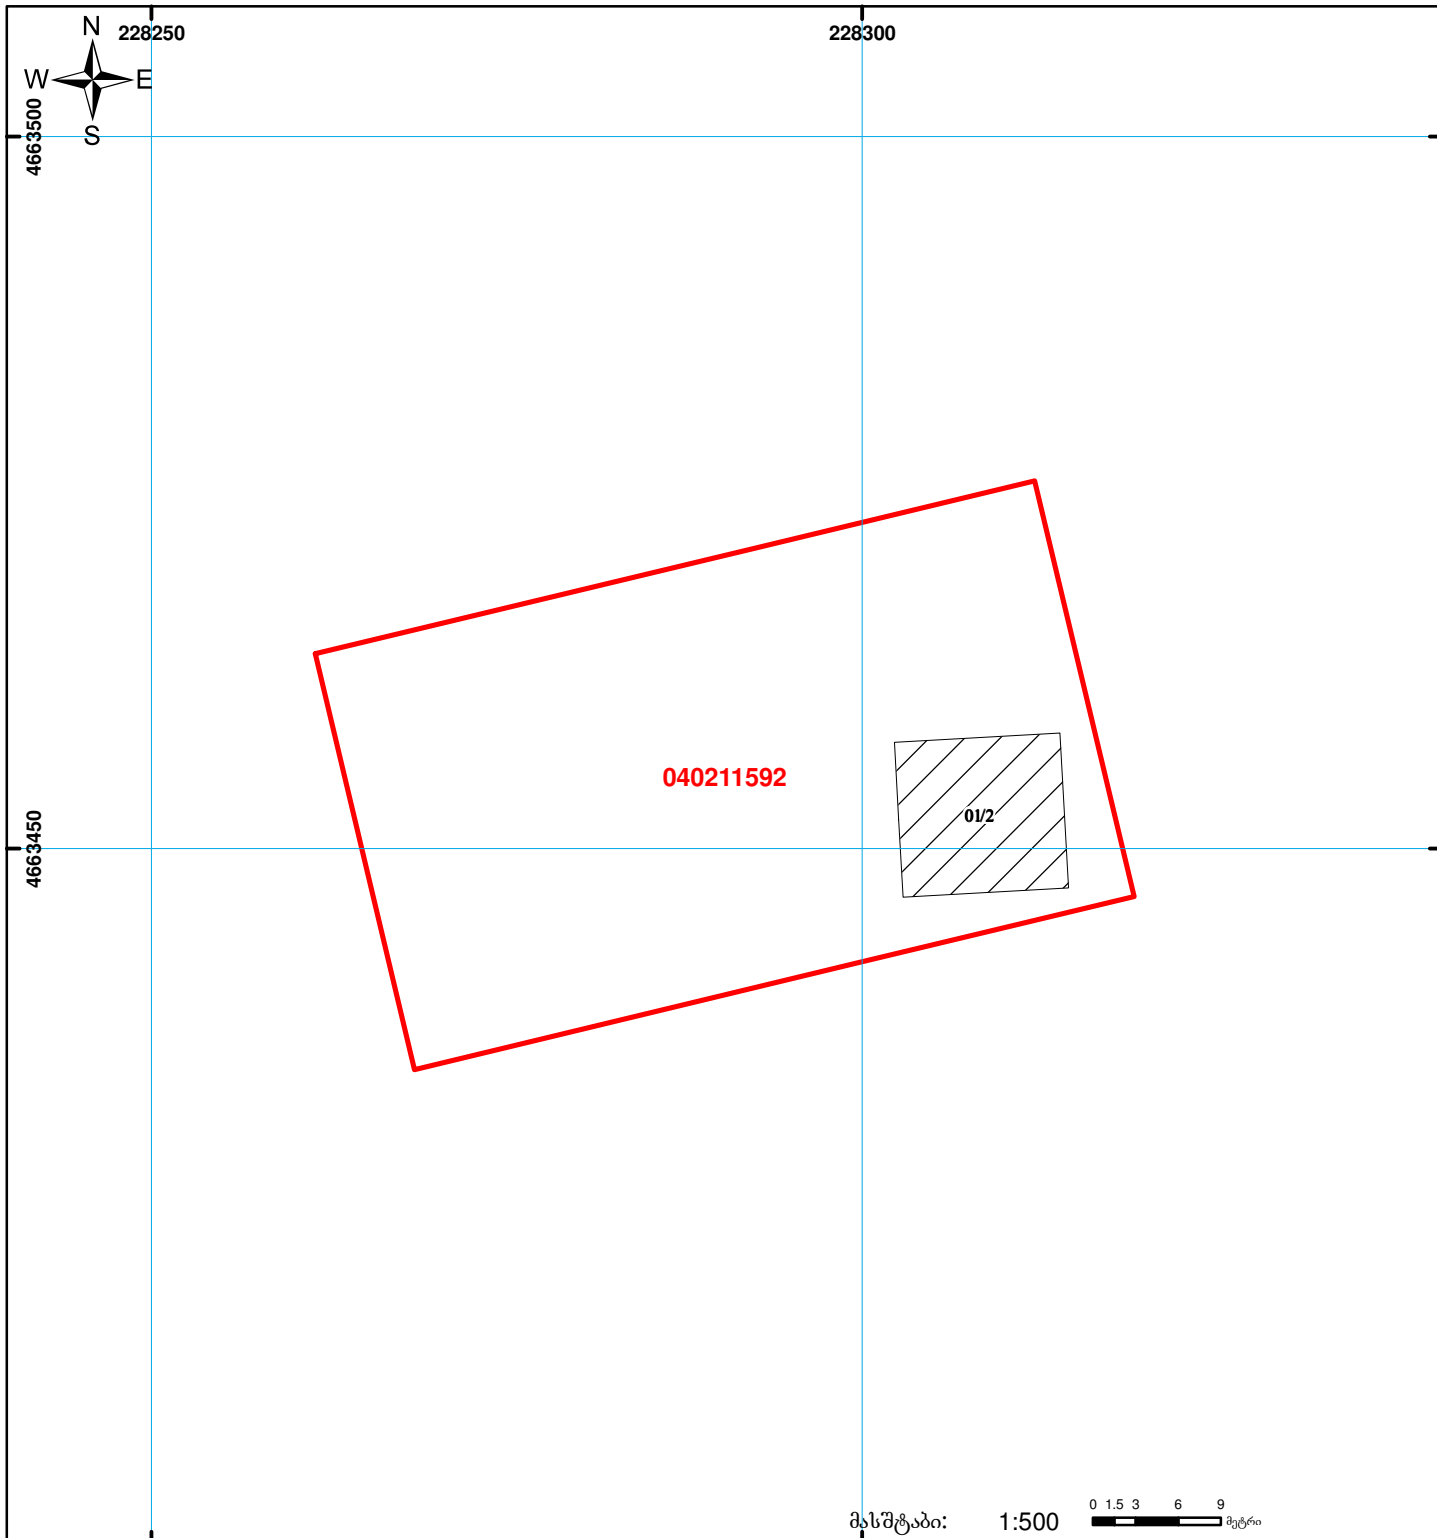

საქართველოს იუსტიციის სამინისტრო  
საჯარო რეგისტრის ეროვნული სააგენტო  
საკადასტრო გეგმა

მიწის ნაკვეთის საკადასტრო კოდი:  
ბანცხალების რეგისტრაციის ნომერი:  
მიწის ნაკვეთის ფართობი:  
ღანიშნულება:

04 02 11 592  
882014592654  
1562 კვ.მ.  
არასასოფლო-სამეურნეო

მოგზალების თარიღი:

05.11.14

	შენიშნა-ნაგებობა, პირობითი ნომერი/სართულიანობა		ვალდებულება		ხაზობრივი ნაგებობა	00'0 00'0 UTM (საერთაშორისო) სისტემის კოორდ.
	მიწის ნაკვეთის საკადასტრო საზღვარი		მშენებარე ნაგებობა			