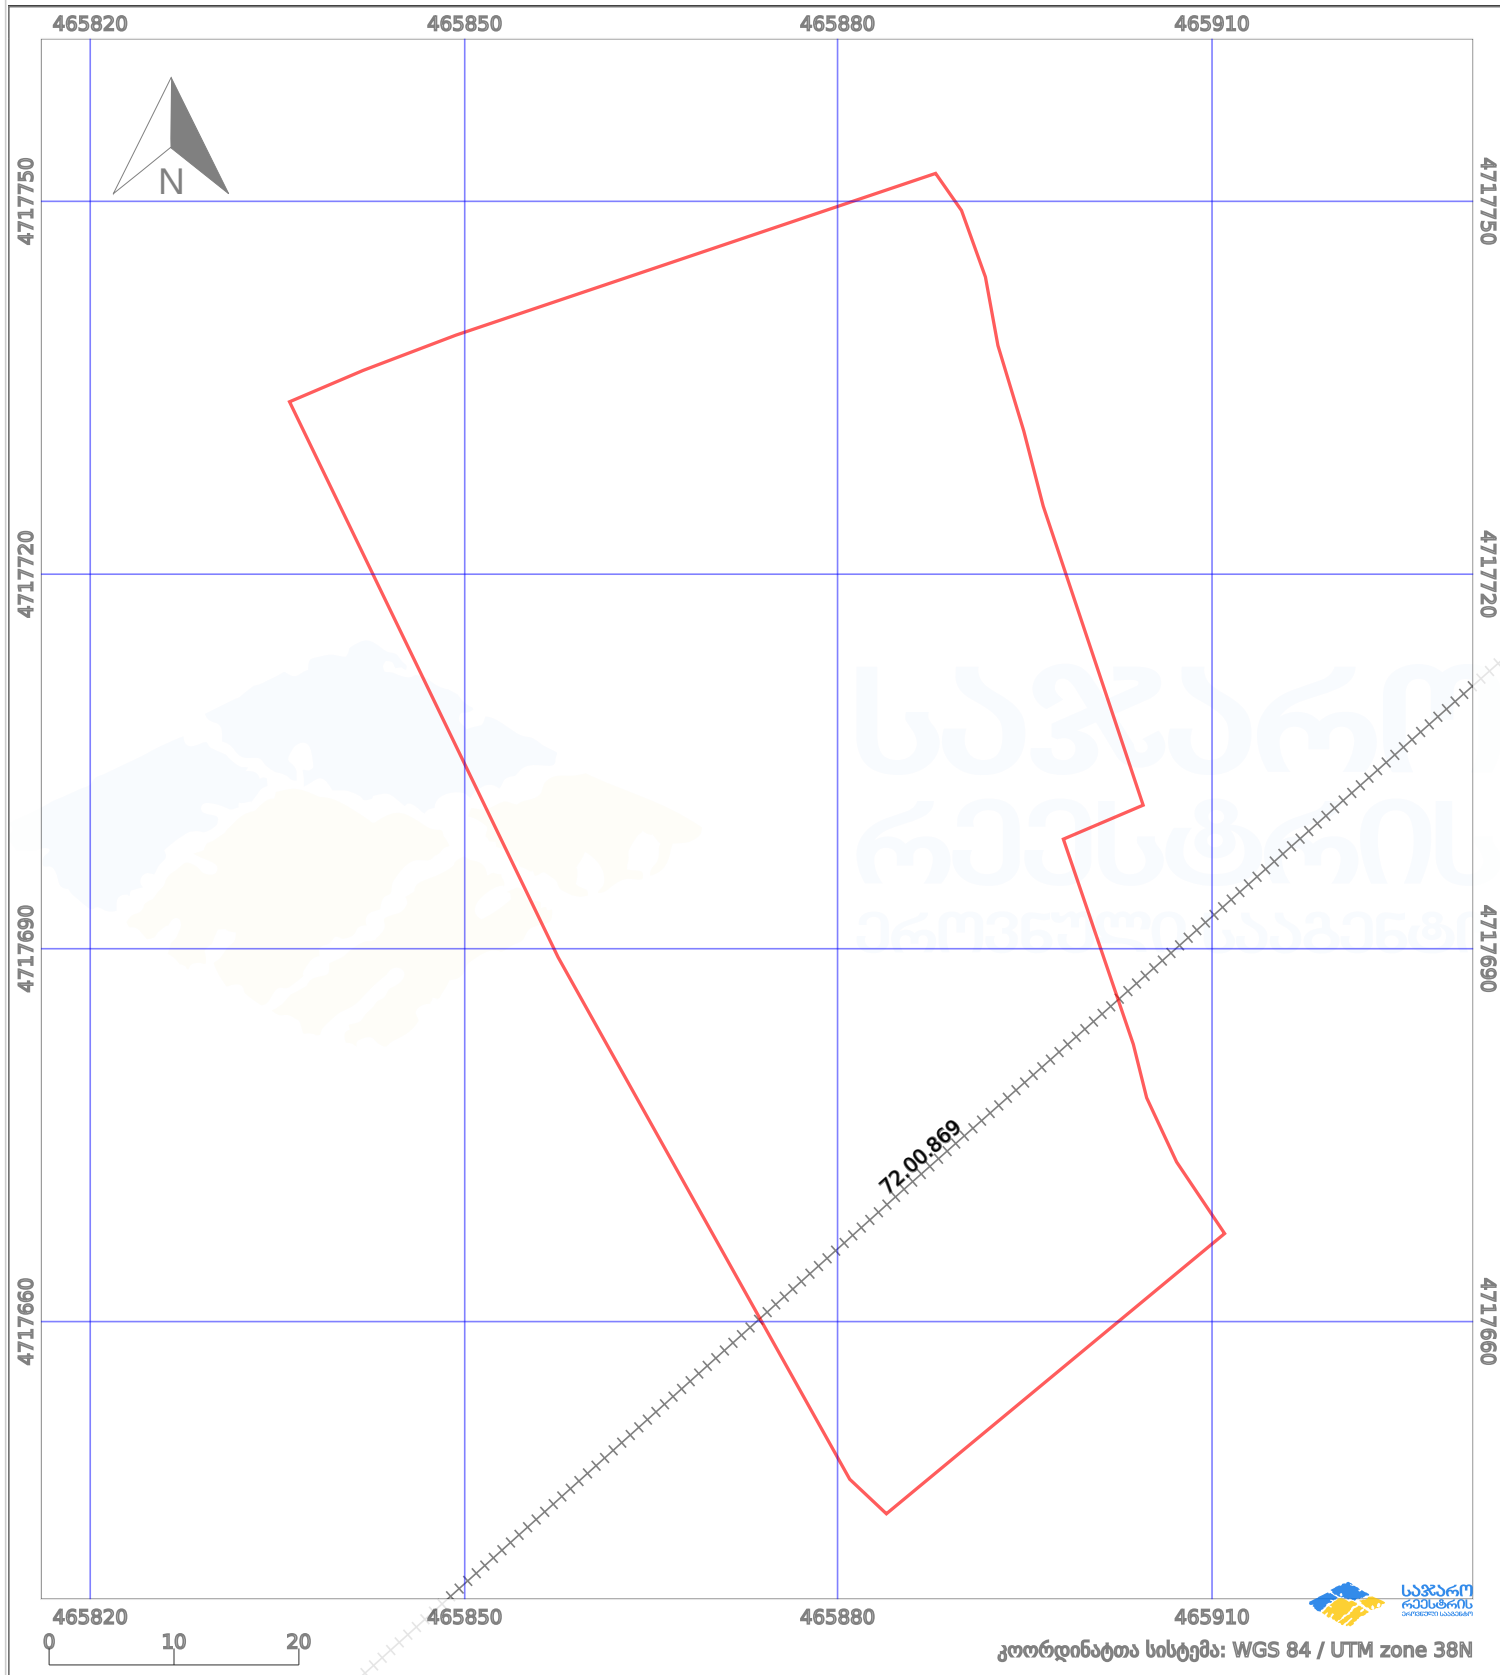

# საკადასტრო გეგმა

საჯარო რეგისტრის ეროვნული სააგენტო

საკადასტრო კოდი:

**74.03.11.098**

ნაკვეთის დანიშნულება:

**სასოფლო-სამეურნეო(სახნავი)**

განცხადების ნომერი:

**892024337260**

ფართობი:

**4315 კვ.მ (WGS 84 / UTM zone 38N)**

მომზადების თარიღი:

**14/04/2025**

პირობითი აღნიშვნები:

	ნაკვეთის საზღვარი		მშენებარე ნაგებობა		02/4 აშენებული ნაგებობა		მინისქვეშა ნაგებობა
	საზღვარი ნაგებობა		ტყის ფონდი		ვალდებულება		ქარსაფარი ბოლი