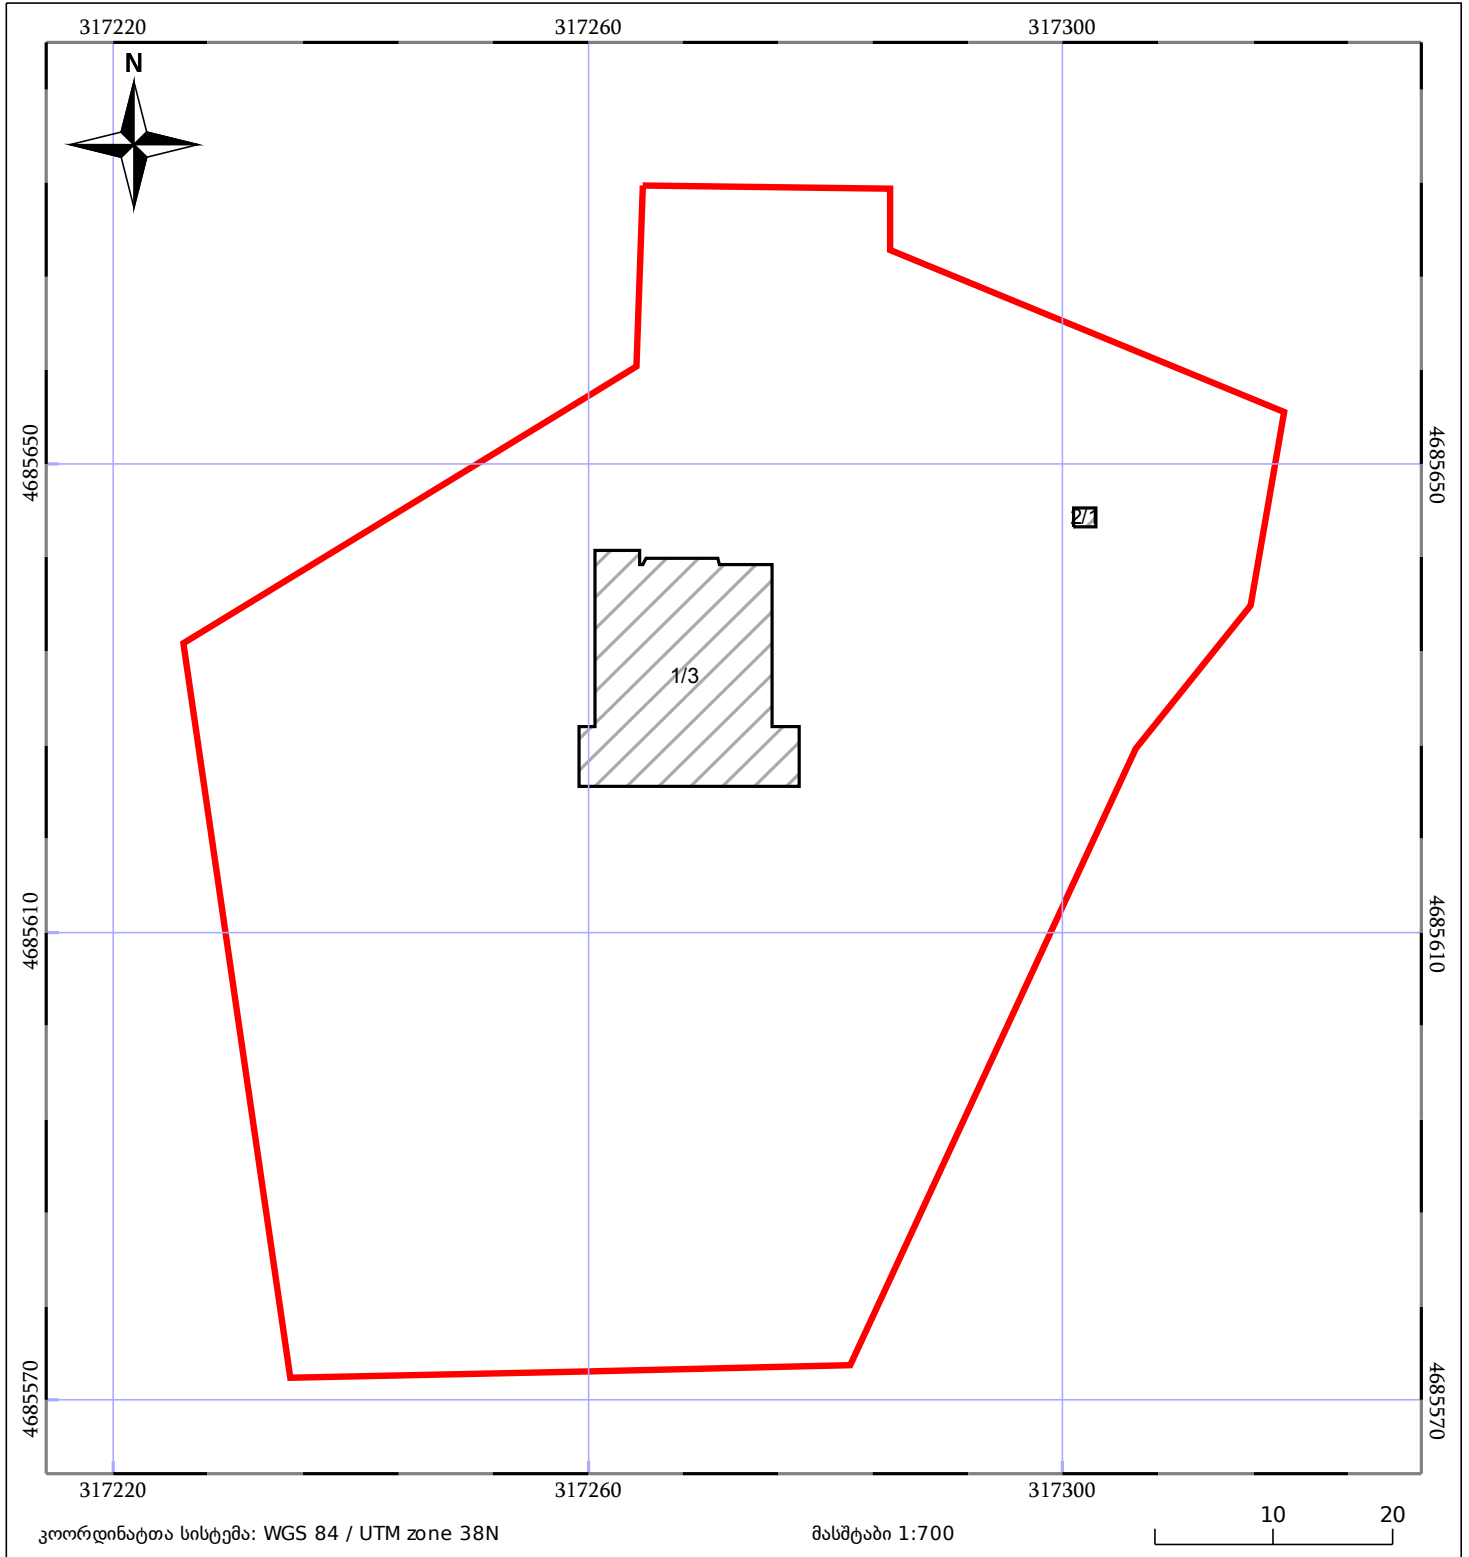

საკადასტრო გეგმა

საჯარო რეესტრის ეროვნული
სააგენტო

საკადასტრო კოდი: **39.07.30.010**
განცხადების ნომერი: **882020850837**
მომზადების თარიღი: **13/11/2020**

ნაკვეთის დანიშნულება:
ფართობი:

სასოფლო-სამეურნეო(საკარმიდამო)
6230 კვ.მ (WGS 84 / UTM zone 38N)

05/25 მშენებარე ნაგებობა	05/25 შენობა/ნაგებობა	ტყის ფონდი
ნაკვეთის საკადასტრო საზღვარი	ხაზობრივი ნაგებობა	ვალდებულება