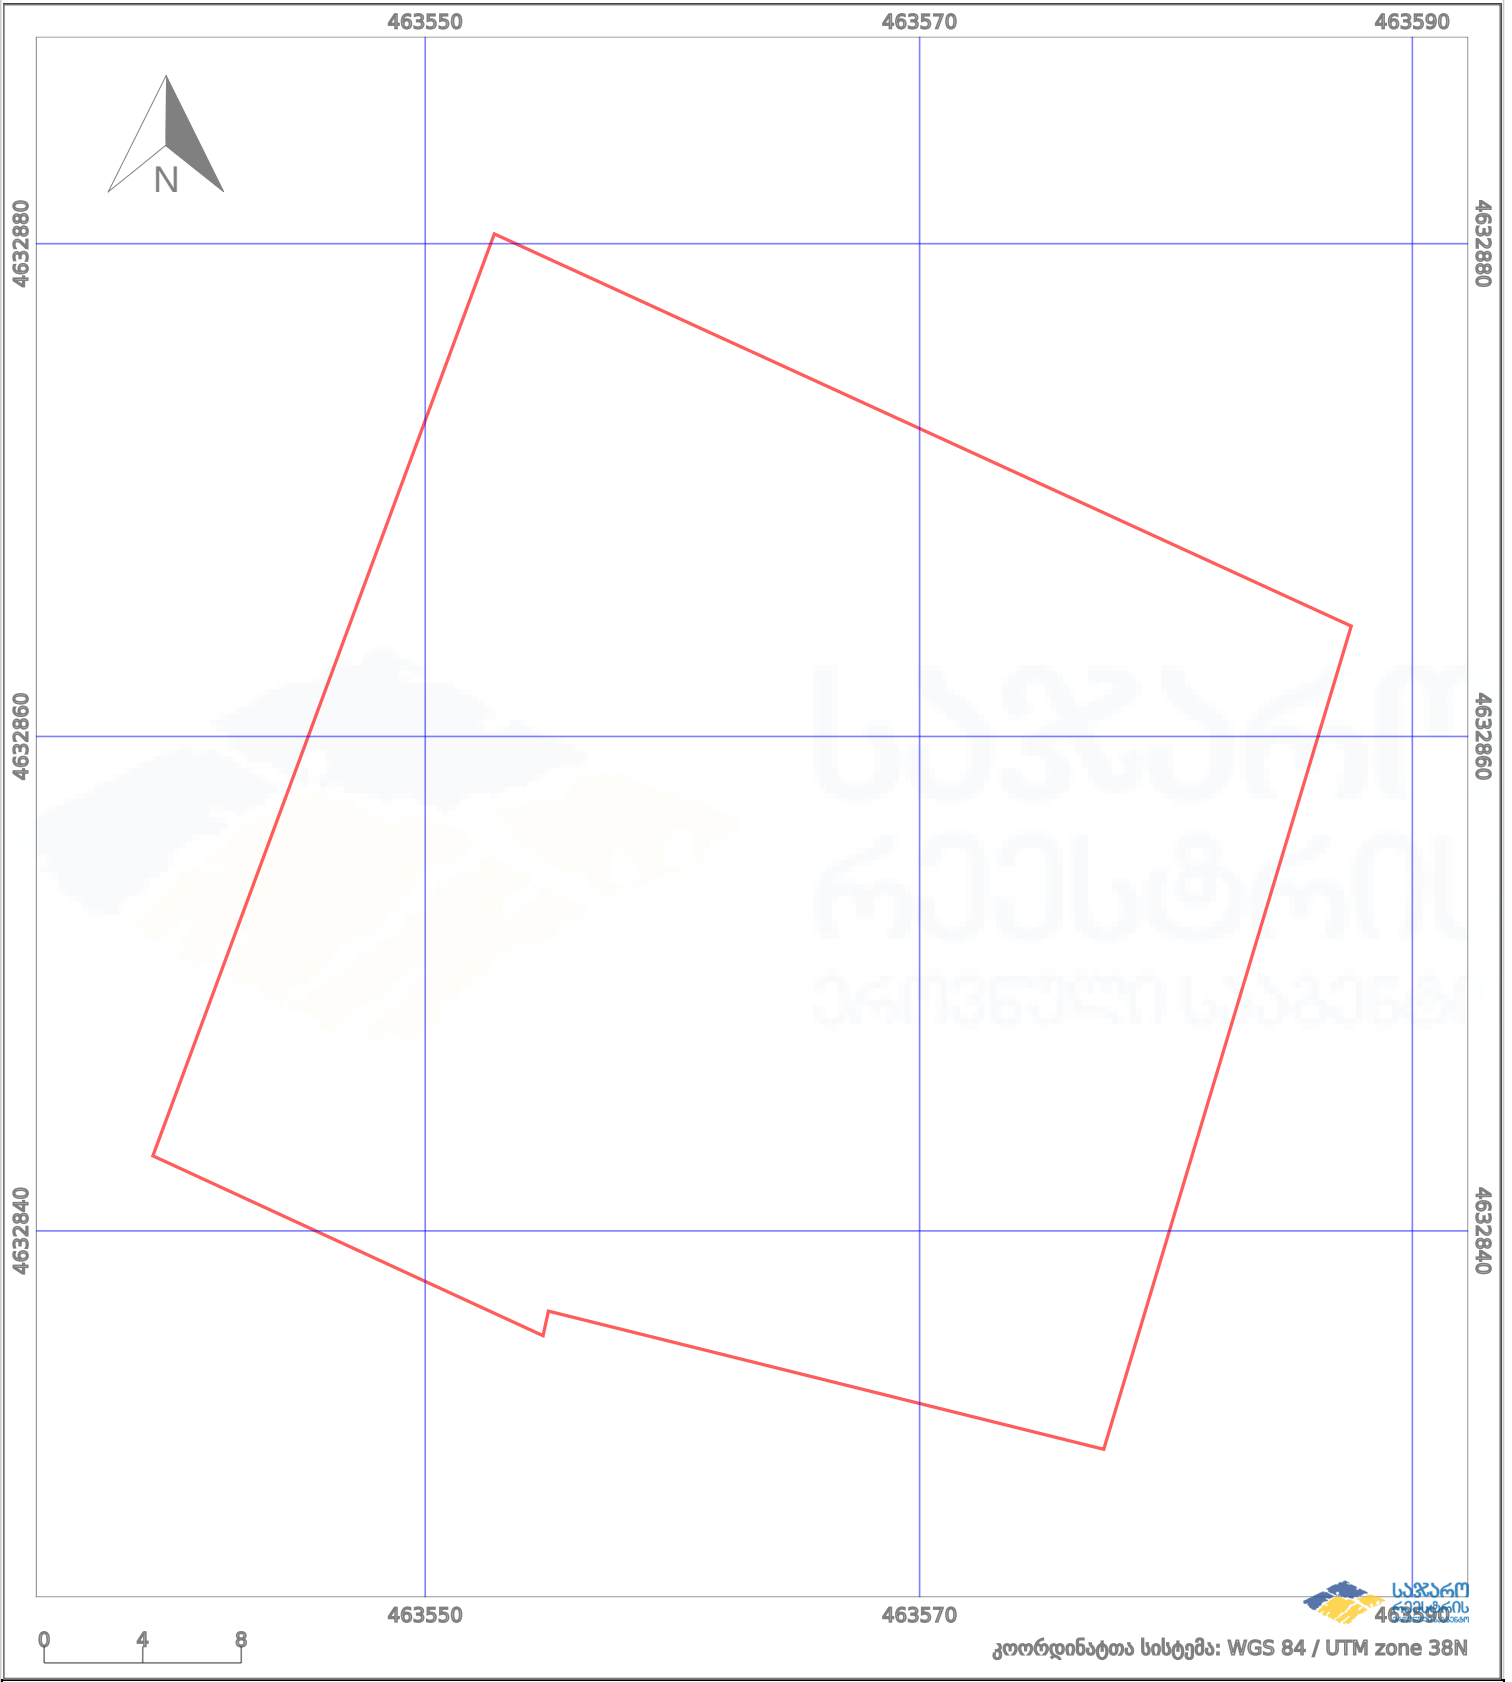

საკადასტრო გეგმა

საქართველოს რეესტრის ეროვნული სააგენტო

საკადასტრო კოდი:

72.15.03.403

ნაკვეთის დანიშნულება:

სასოფლო-სამეურნეო

განცხადების ნომერი:

882021949086

ფართობი:

1500 კვ.მ (WGS 84 / UTM zone 38N)

მომზადების თარიღი:

06/12/2021

	ნაკვეთის საზღვარი		პირობითი აღნიშვნები: მშენებარე ნაგებობა		აშენებული ნაგებობა
	საზღვარი ნაგებობა		ტყის ფონდი		ვალდებულება