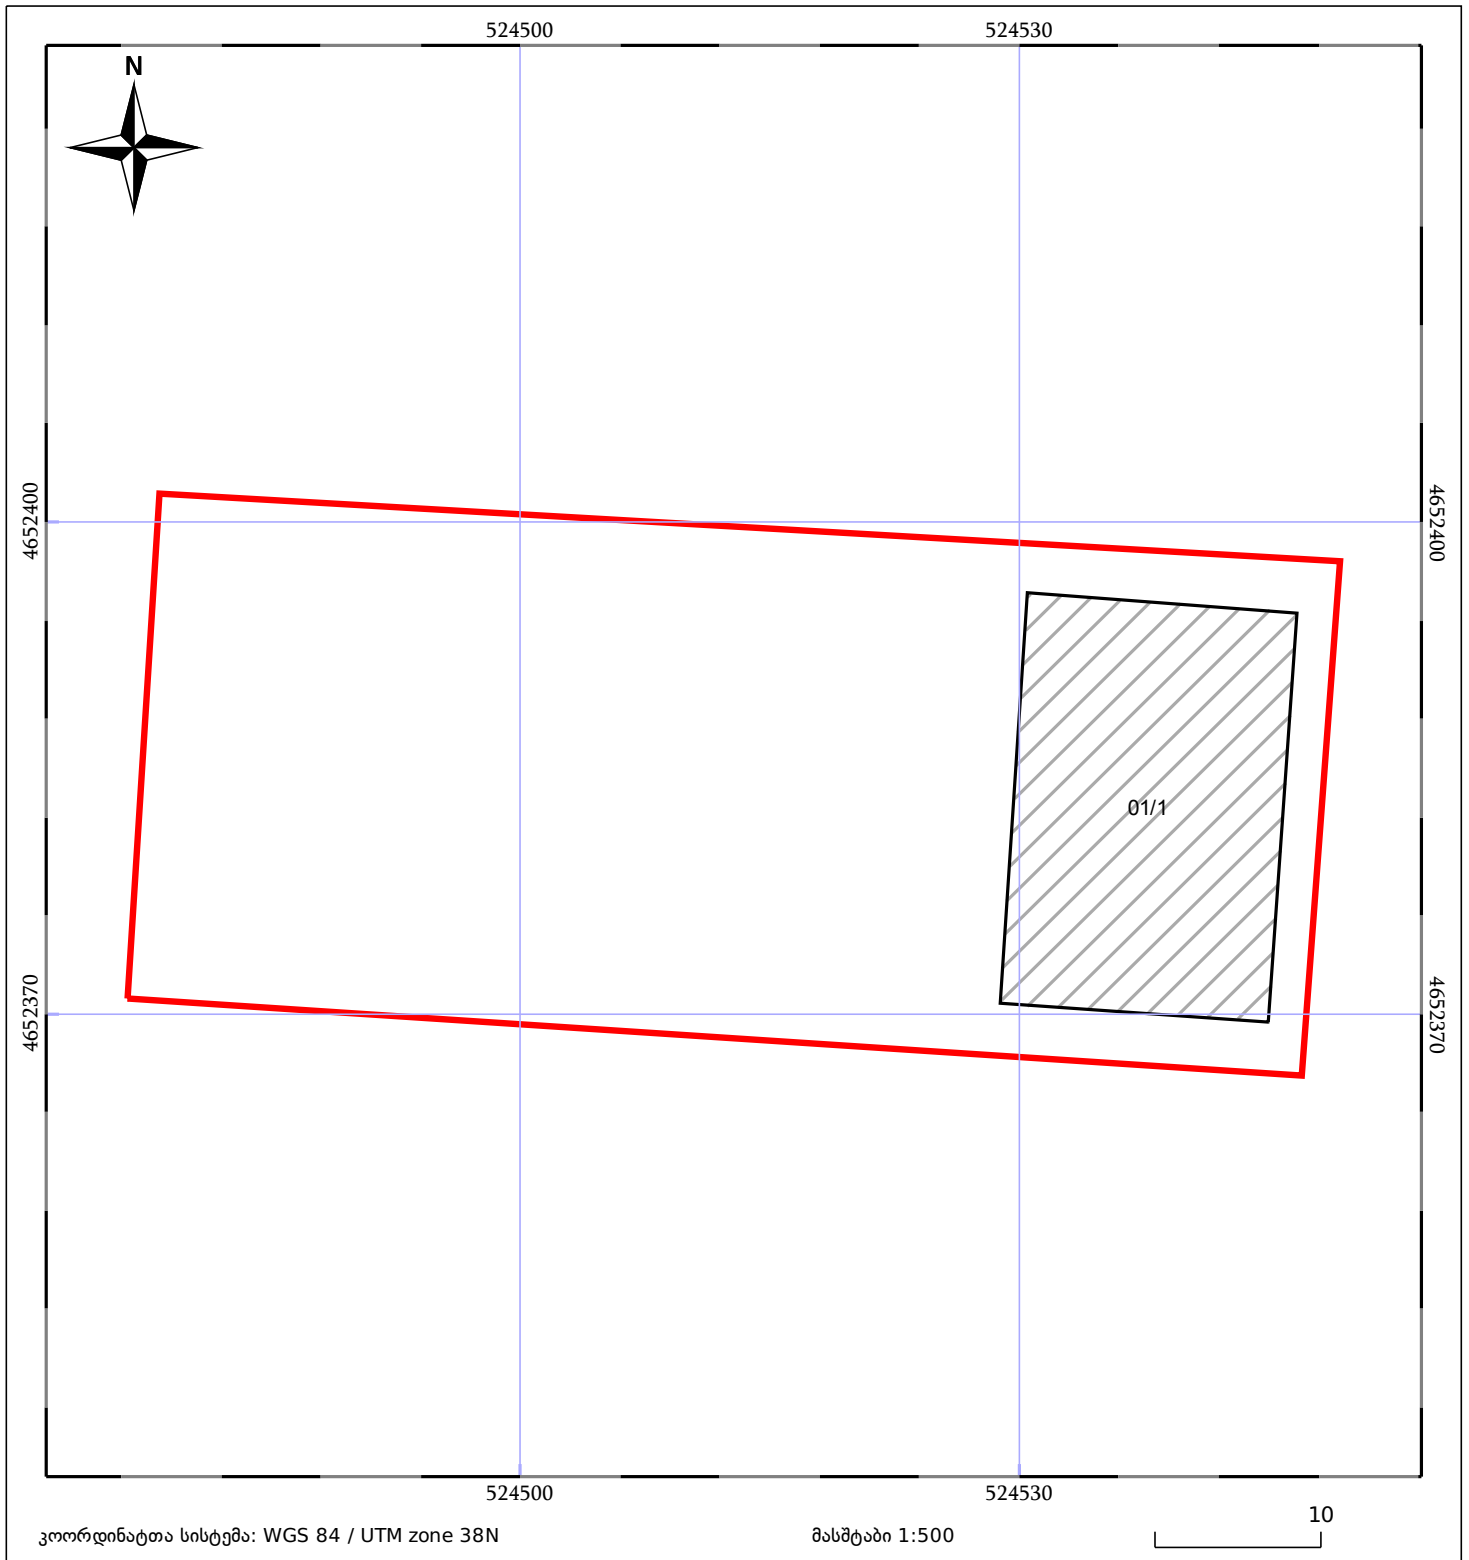

საკადასტრო გეგმა

საჯარო რეესტრის ეროვნული
სააგენტო

საკადასტრო კოდი: 50.10.47.028

ნაკვეთის დანიშნულება:

სასოფლო-სამეურნეო(საკარმიდამო)

განცხადების ნომერი: 882017731942

ფართობი:

2209 კვ.მ (WGS 84 / UTM zone 38N)

მომზადების თარიღი: 22/08/2017

05/25 მშენებარე ნაკებობა	05/25 მენობა/ნაკებობა	ტყის ფონდი
ნაკვეთის საკადასტრო საზღვარი	ხაზობრივი ნაკებობა	ვალდებულება