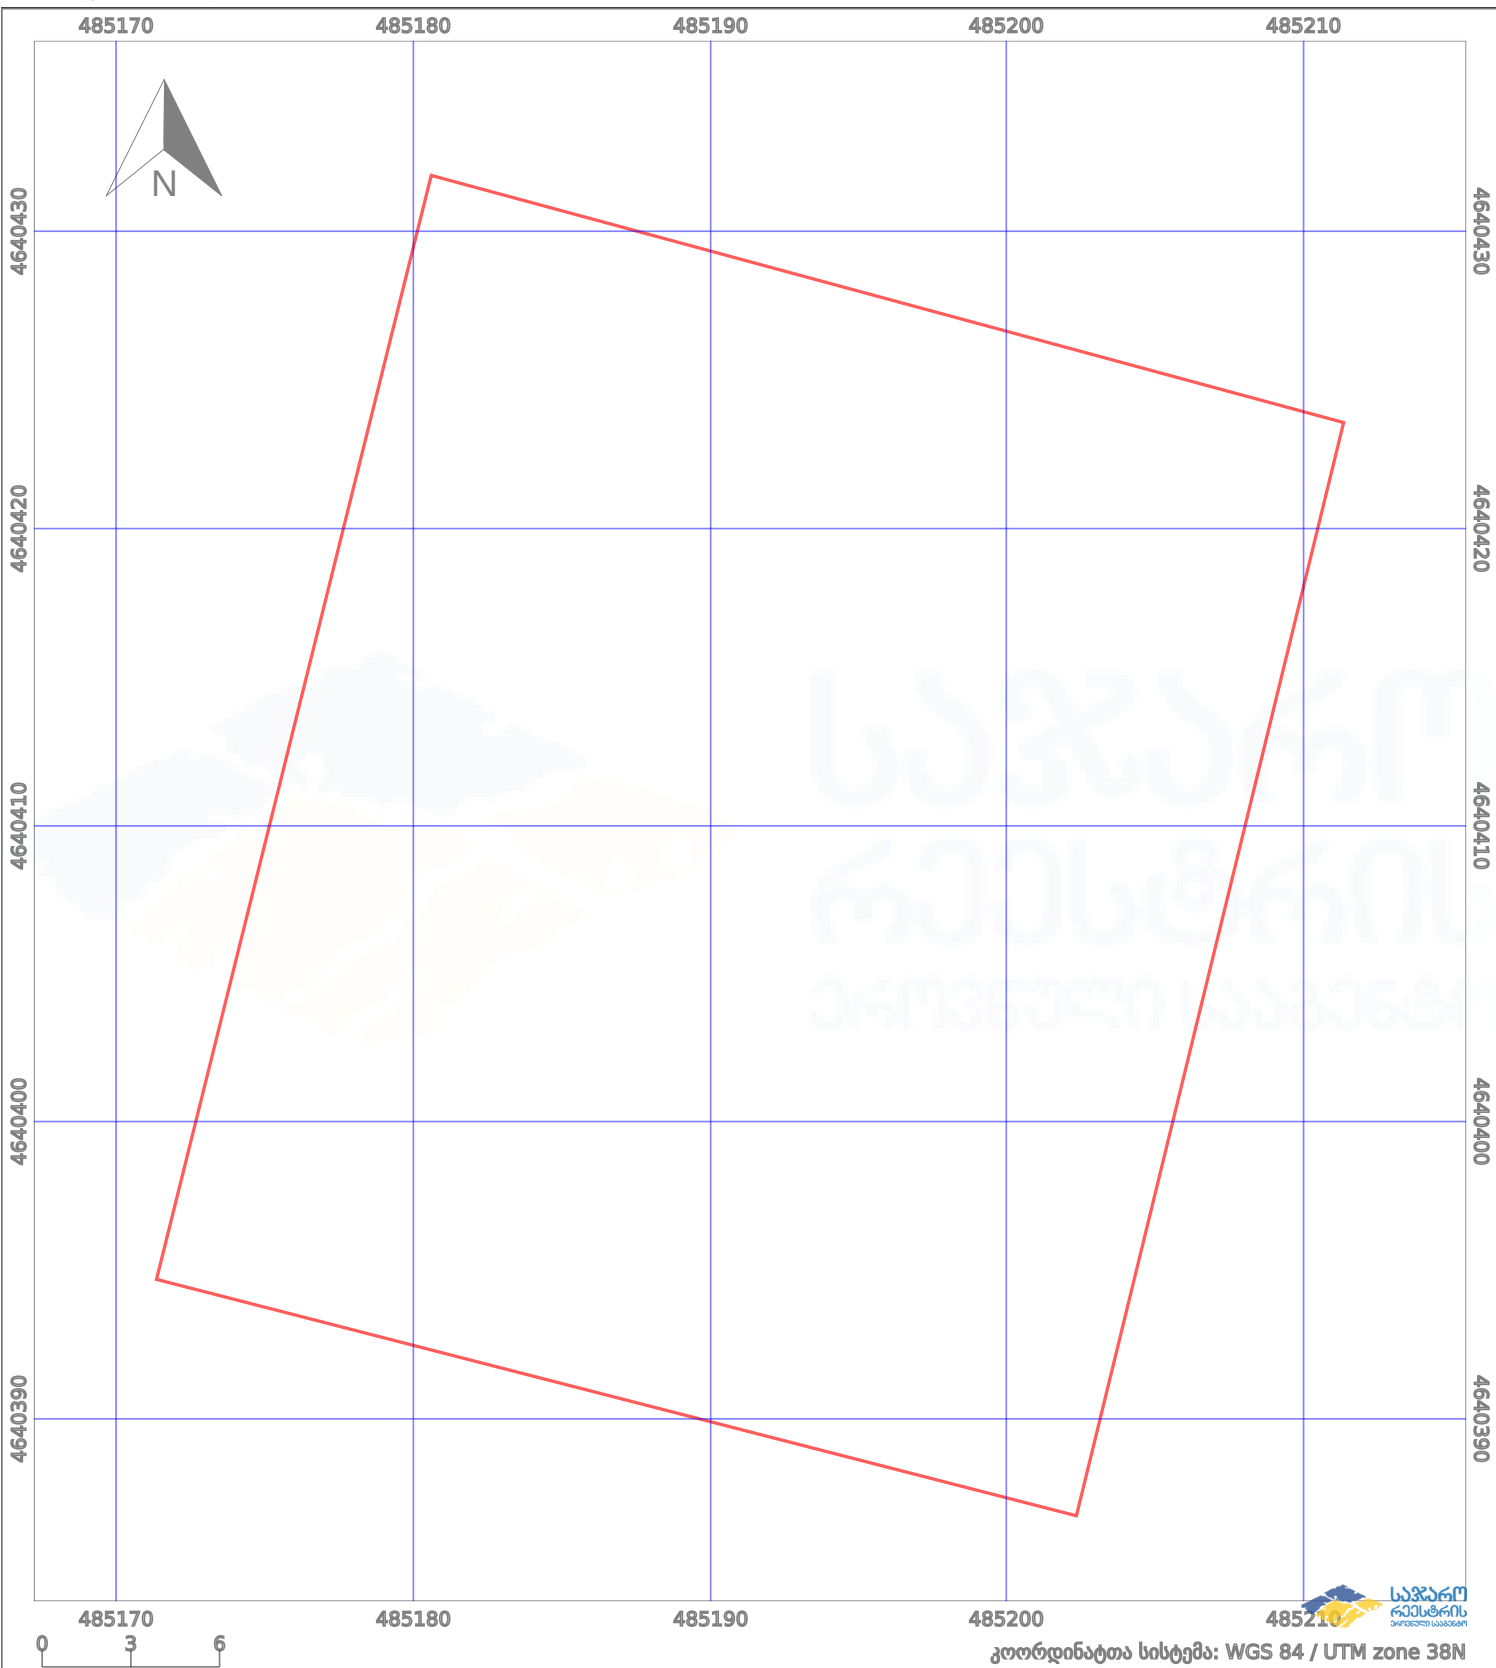

# საკადასტრო გეგმა

საქართველოს რეესტრის ეროვნული სააგენტო

საკადასტრო კოდი: **72.04.09.793**

ნაკვეთის დანიშნულება: **სასოფლო-სამეურნეო**

ნაკვეთის ფართობი: **1216 კვ.მ (WGS 84 / UTM zone 38N)**

განცხადების ნომერი: **882022145759**

ფართობი: **1216 კვ.მ (WGS 84 / UTM zone 38N)**

მომზადების თარიღი: **09/03/2022**

	ნაკვეთის საზღვარი		პირობითი აღნიშვნები: მშენებარე ნაგებობა		აშენებული ნაგებობა
	საზღვარი ნაგებობა		ტყის ფონდი		ვალდებულება