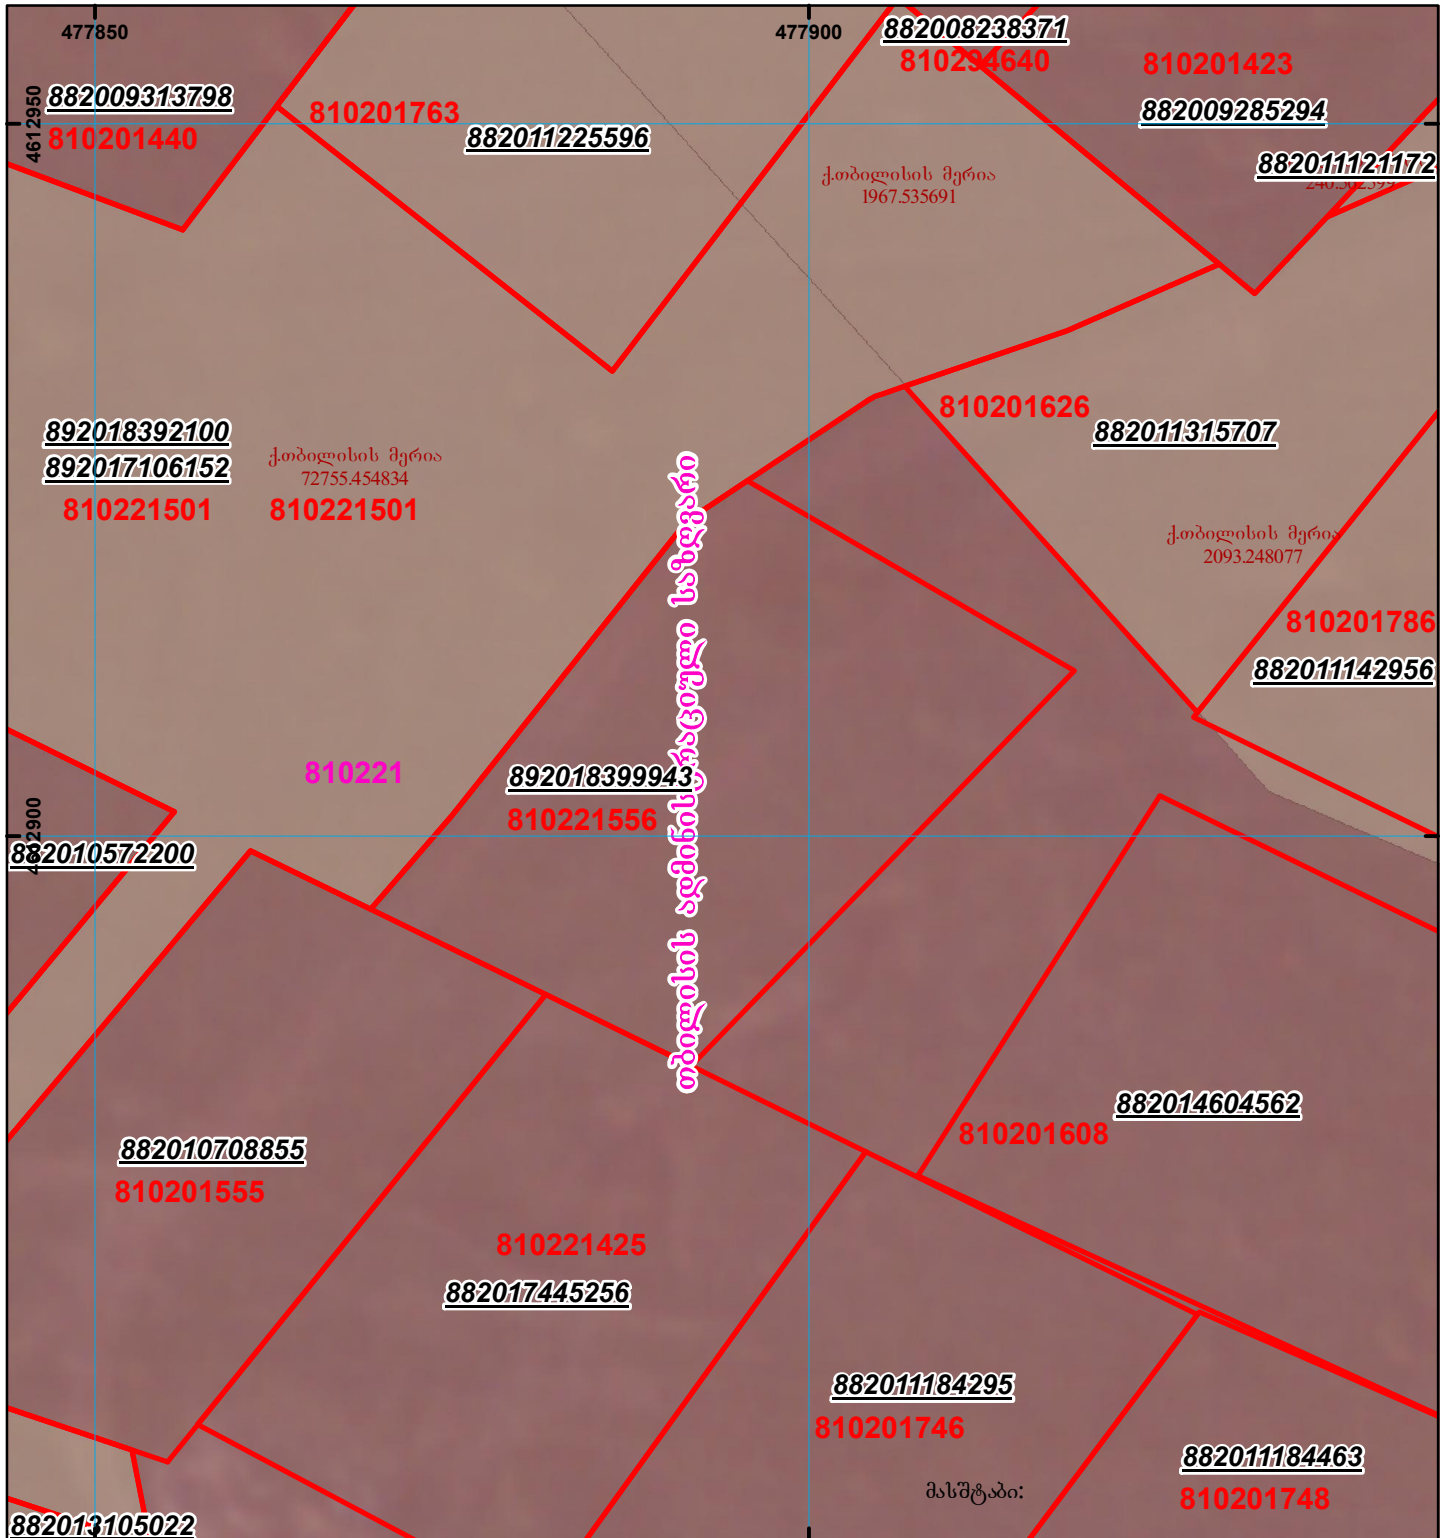

მიწის ნაკვეთის საკადასტრო კოდი: 81 02 21 556

ბანცხალების რეგისტრაციის ნომერი: 892018399943

მიწის ნაკვეთის ფართობი: 1000 კვ.მ.

მოგზალების თარიღი: 14.05.18

	შენიშვნა-ნაგებობა, პირობითი ნომერი/სართულიანობა		ვალდებულება		სასობრივი ნაგებობა	 (საერთაშორისო სისტემის კოორდ.) UTM
	მიწის ნაკვეთის საკადასტრო საზღვარი		მშენებარე ნაგებობა			