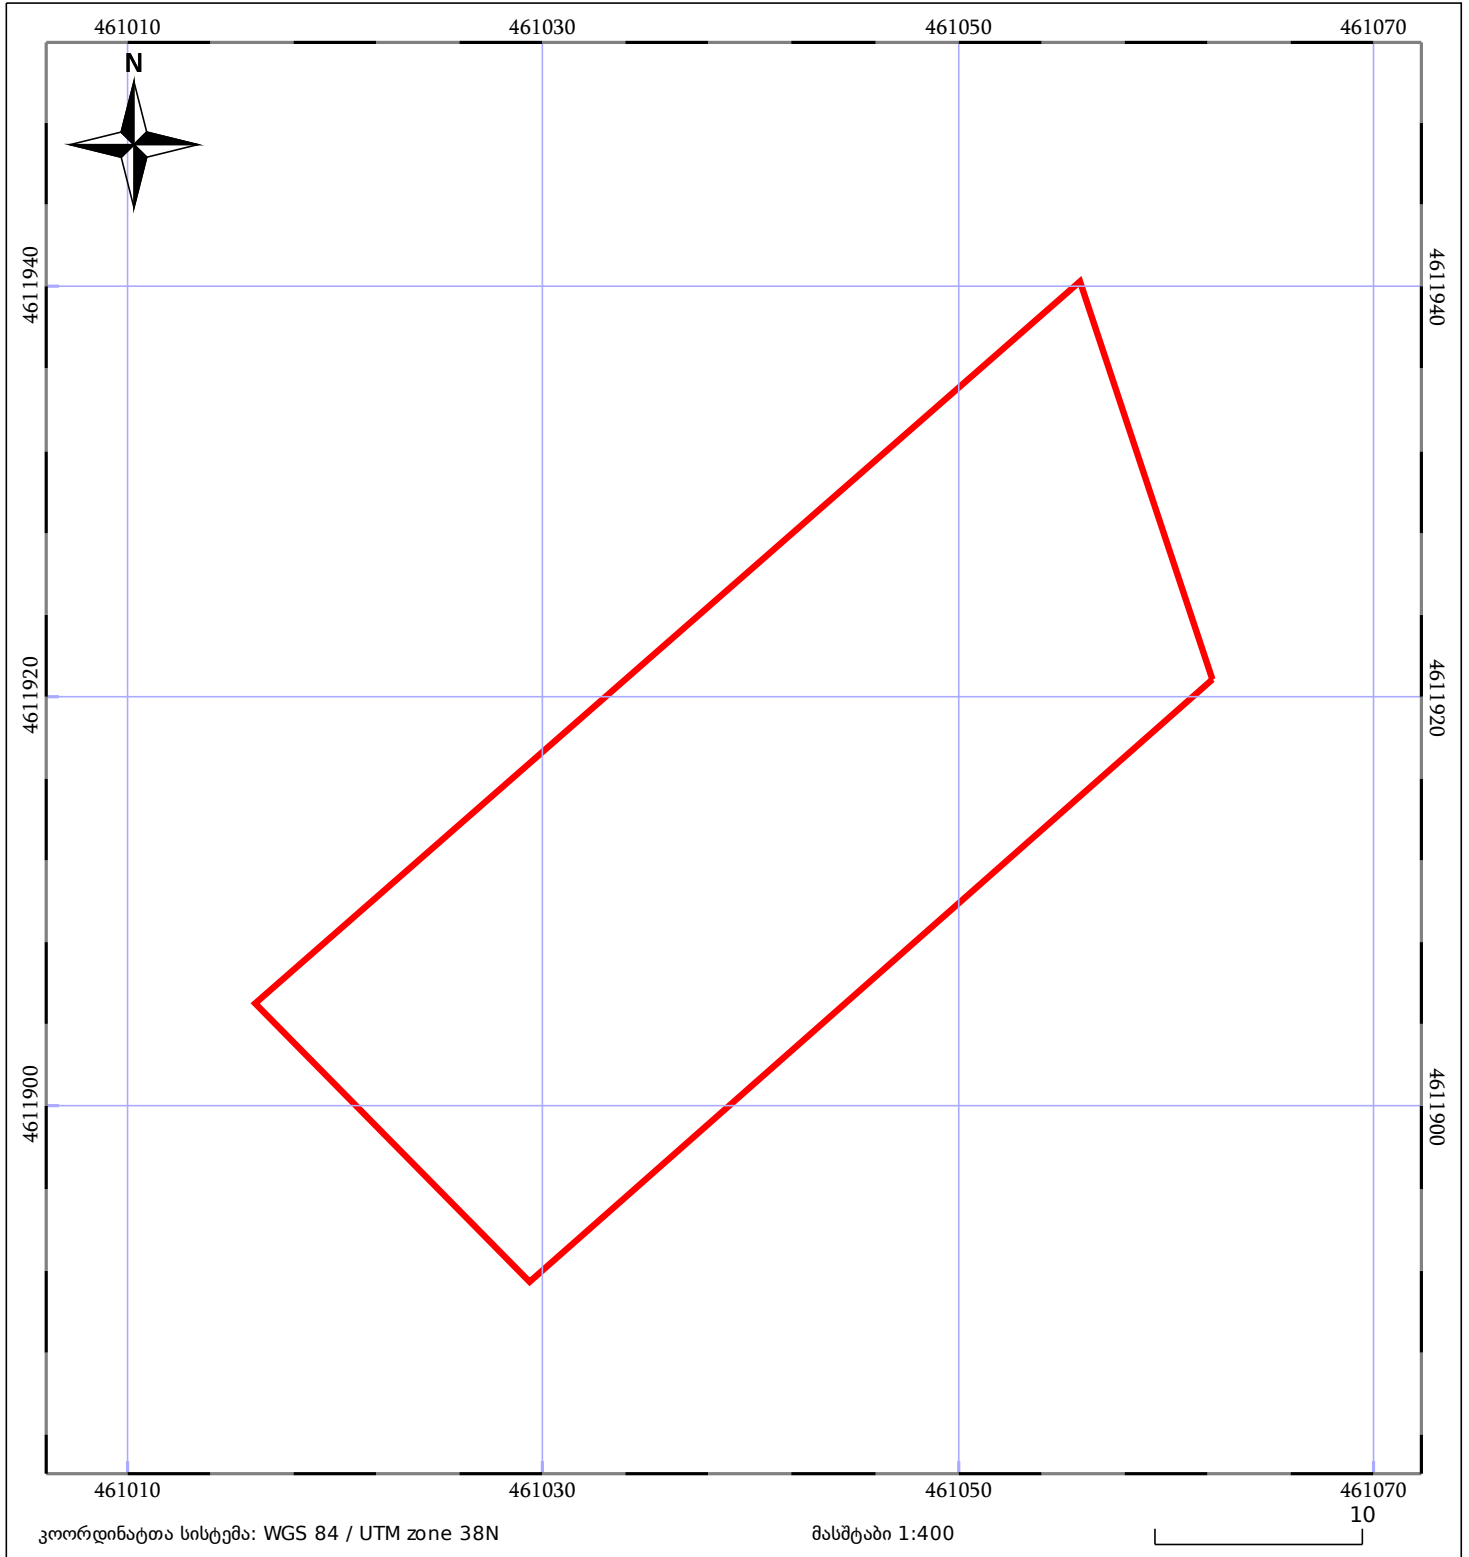

საკადასტრო გეგმა

საჯარო რეესტრის ეროვნული
სააგენტო

საკადასტრო კოდი: **84.20.33.656**

ნაკვეთის დანიშნულება:

სასოფლო-სამეურნეო(საკარმიდამო)

განცხადების ნომერი: **882020385288**

ფართობი:

915 კვ.მ (WGS 84 / UTM zone 38N)

მომზადების თარიღი: **07/07/2020**

05/25 მშენებარე ნაგებობა	05/25 მენობა/ნაგებობა	ტყის ფონდი
ნაკვეთის საკადასტრო საზღვარი	ხაზობრივი ნაგებობა	ვალდებულება