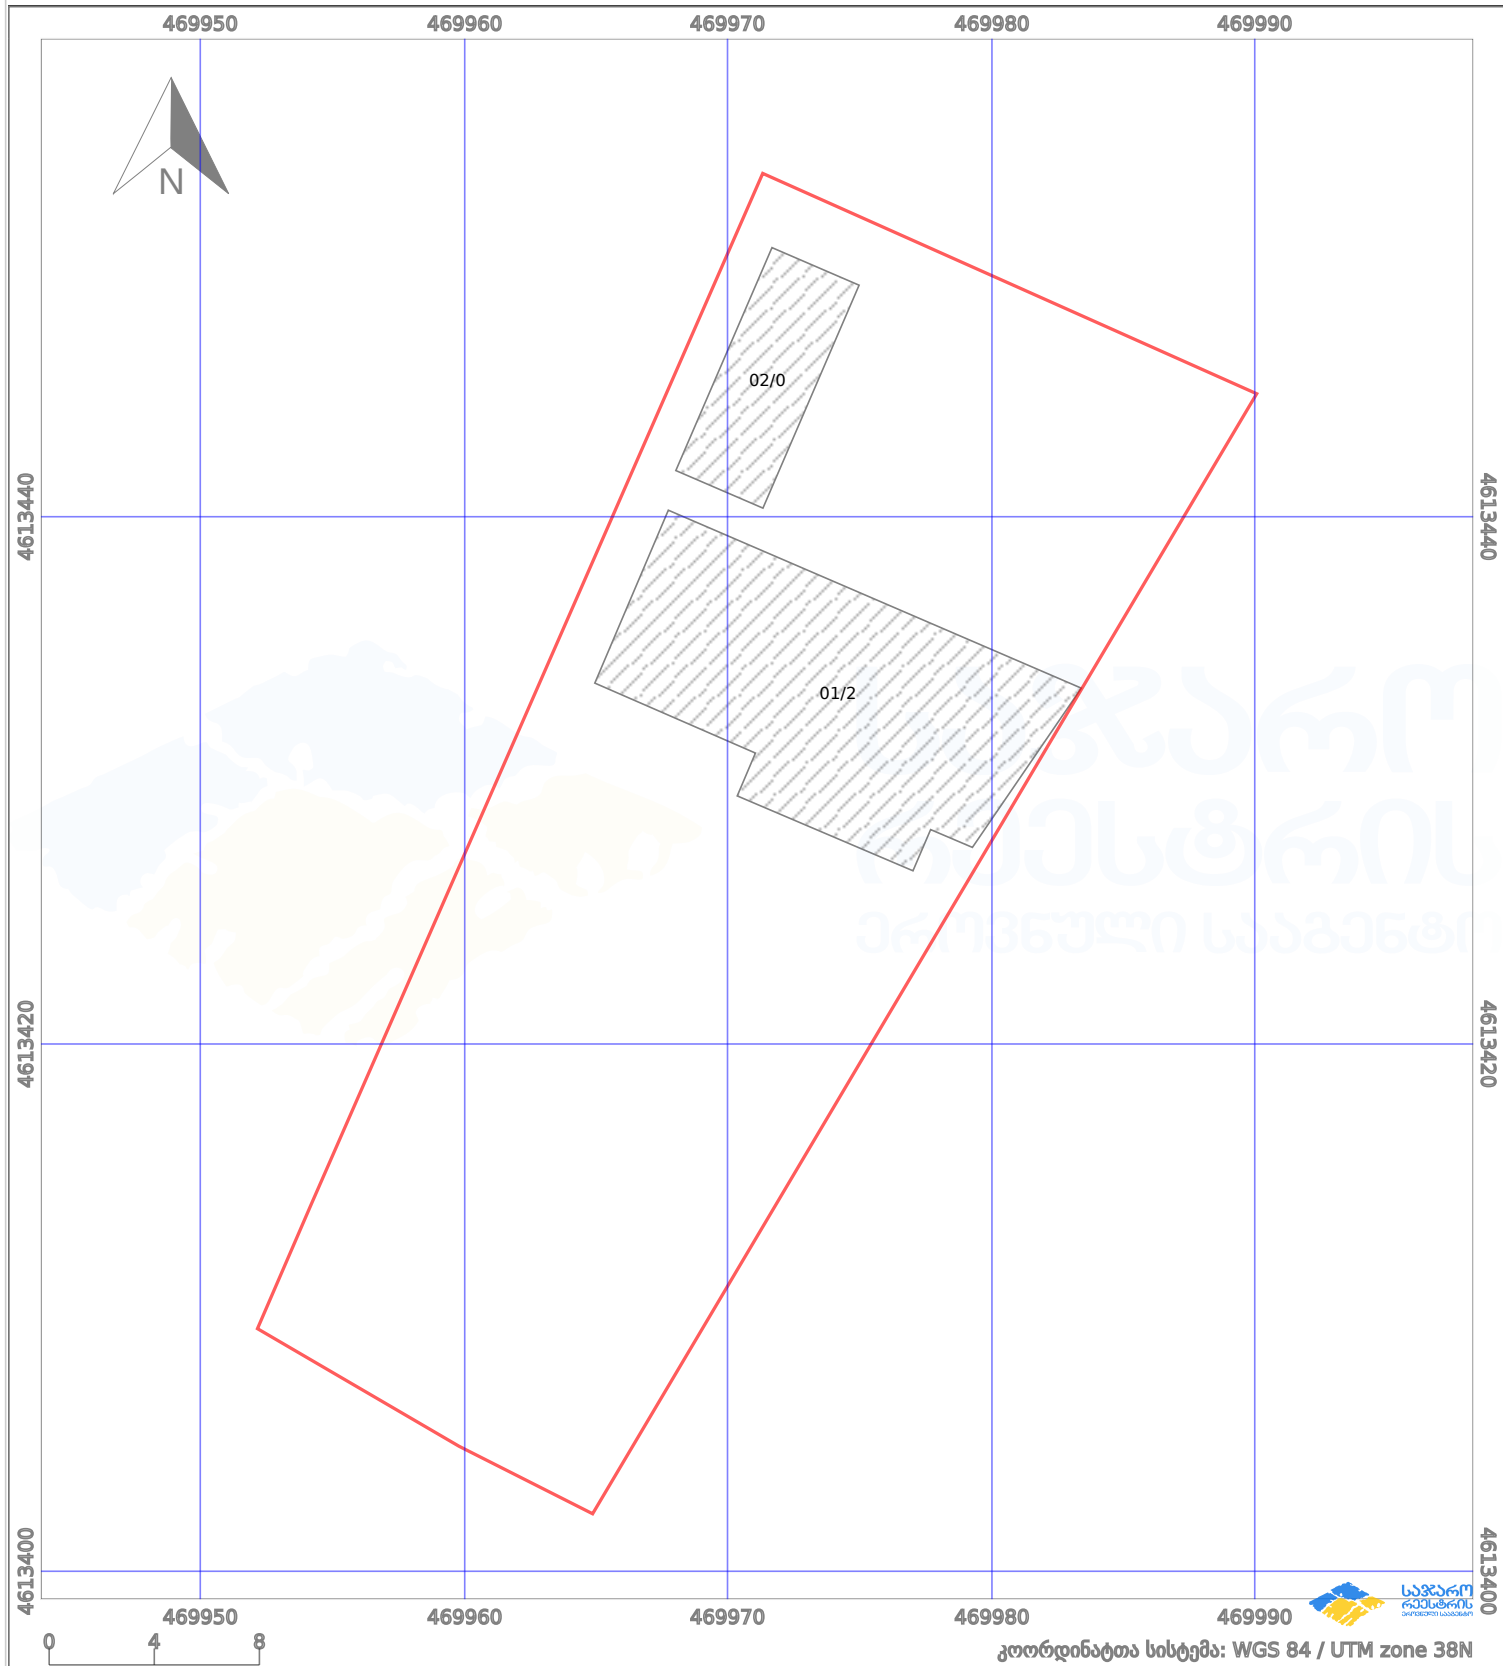

საკადასტრო გეგმა

საჯარო რეგისტრის ეროვნული
სააგენტო

საკადასტრო კოდი: **01.81.28.061.045**

ნაკვეთის დანიშნულება:

სასოფლო-სამეურნეო(საკარმიდამო)

განცხადების ნომერი: **882025256941**

ფართობი:

853 კვ.მ (WGS 84 / UTM zone 38N)

მომზადების თარიღი: **15/10/2025**

პირობითი აღნიშვნები:

	ნაკვეთის საზღვარი		მშენებარე ნაგებობა		02/4	აშენებული ნაგებობა		მინისქვეშა ნაგებობა
	საზომრივი ნაგებობა		ტყის ფონდი			ვალდებულება		ქარსაფარი ბოლი