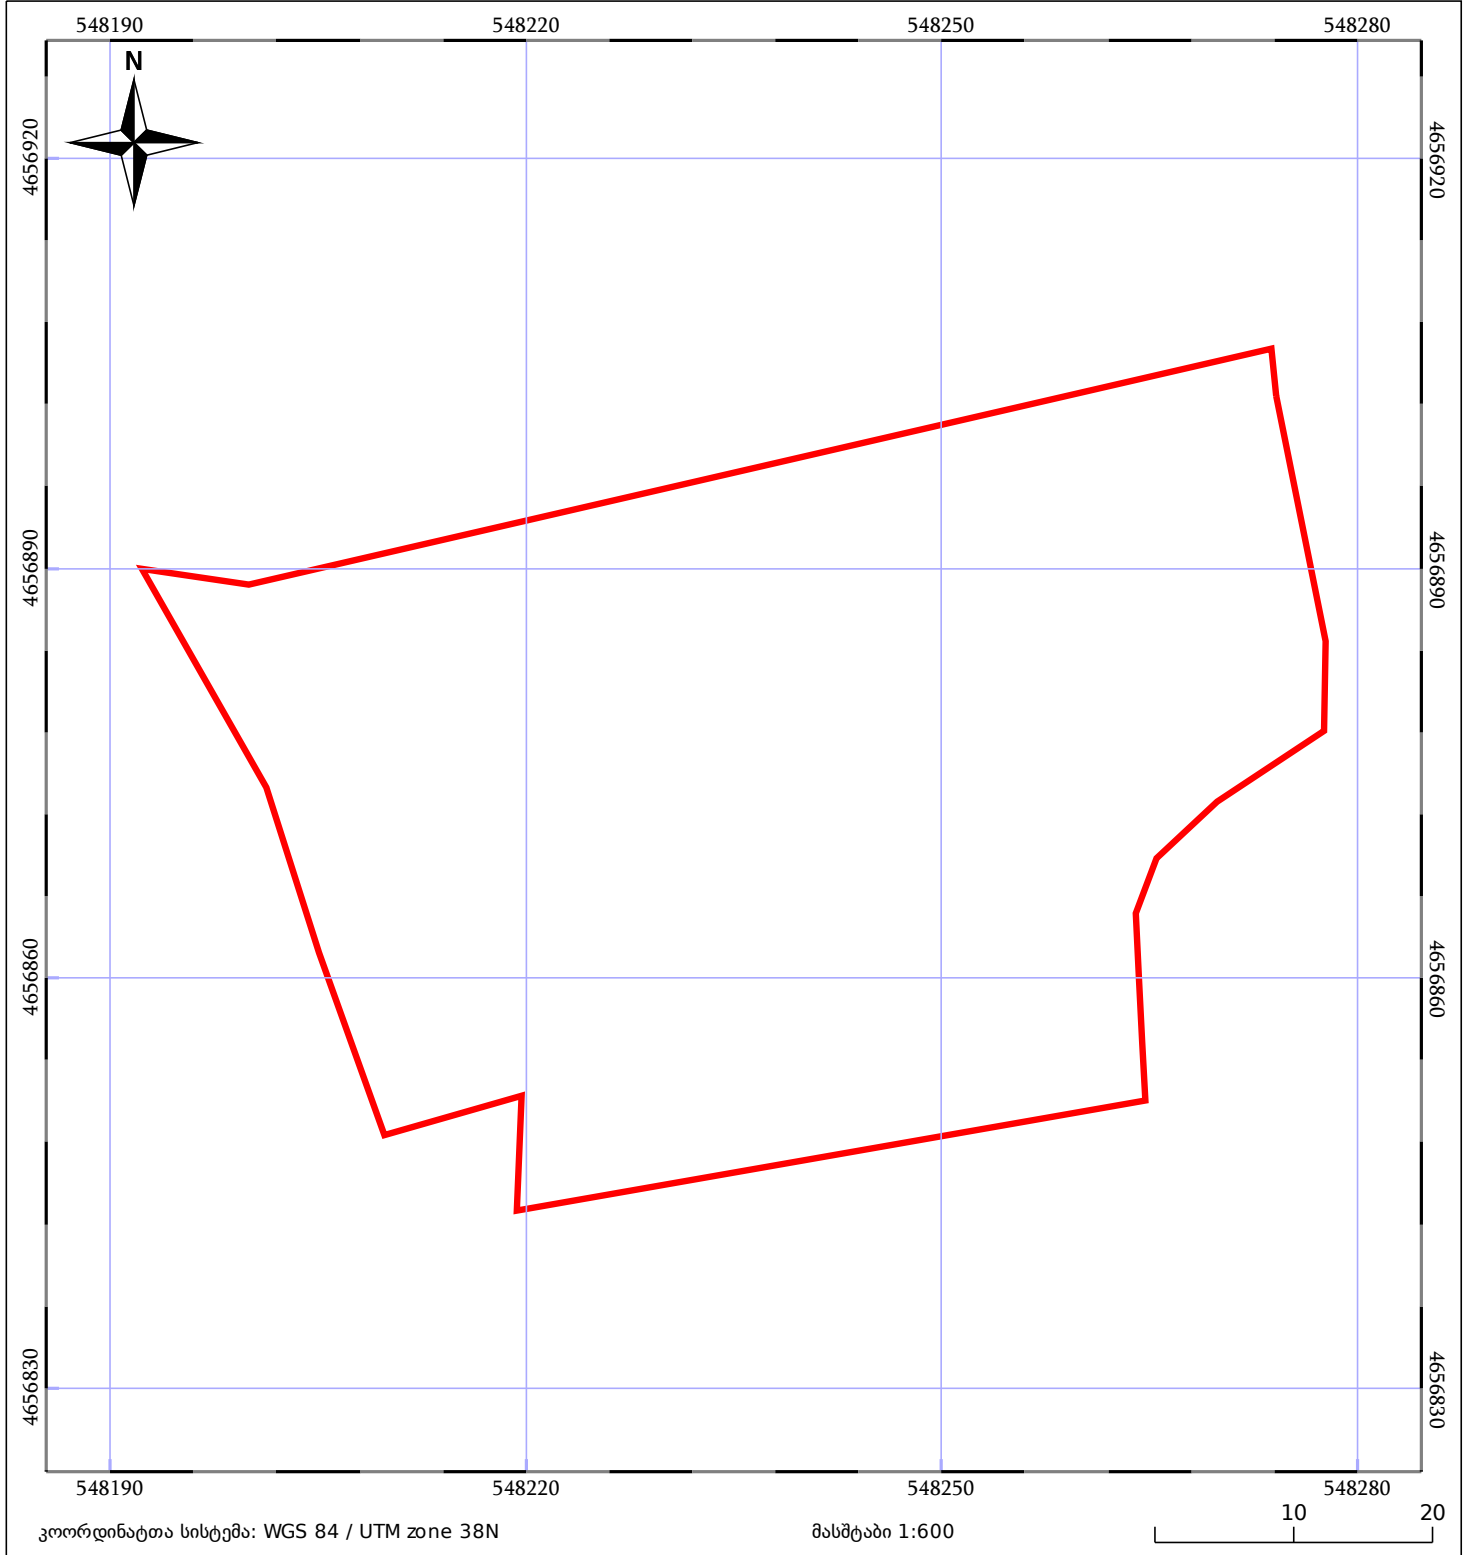

# საკადასტრო გეგმა

საჯარო რეესტრის ეროვნული  
სააგენტო

საკადასტრო კოდი: **53.14.32.130**

ნაკვეთის დანიშნულება: **სასოფლო-სამეურნეო(მრავალწლიანი ნარგავები)**

განცხადების ნომერი: **882024669278**

ფართობი: **3418 კვ.მ (WGS 84 / UTM zone 38N)**

მომზადების თარიღი: **10/05/2024**

05/25 მშენებარე ნაგებობა	ნაკვეთის საკადასტრო საზღვარი	05/25 შენობა/ნაგებობა
საზღვრული ნაგებობა	ტყის ფონდი	ვალდებულება