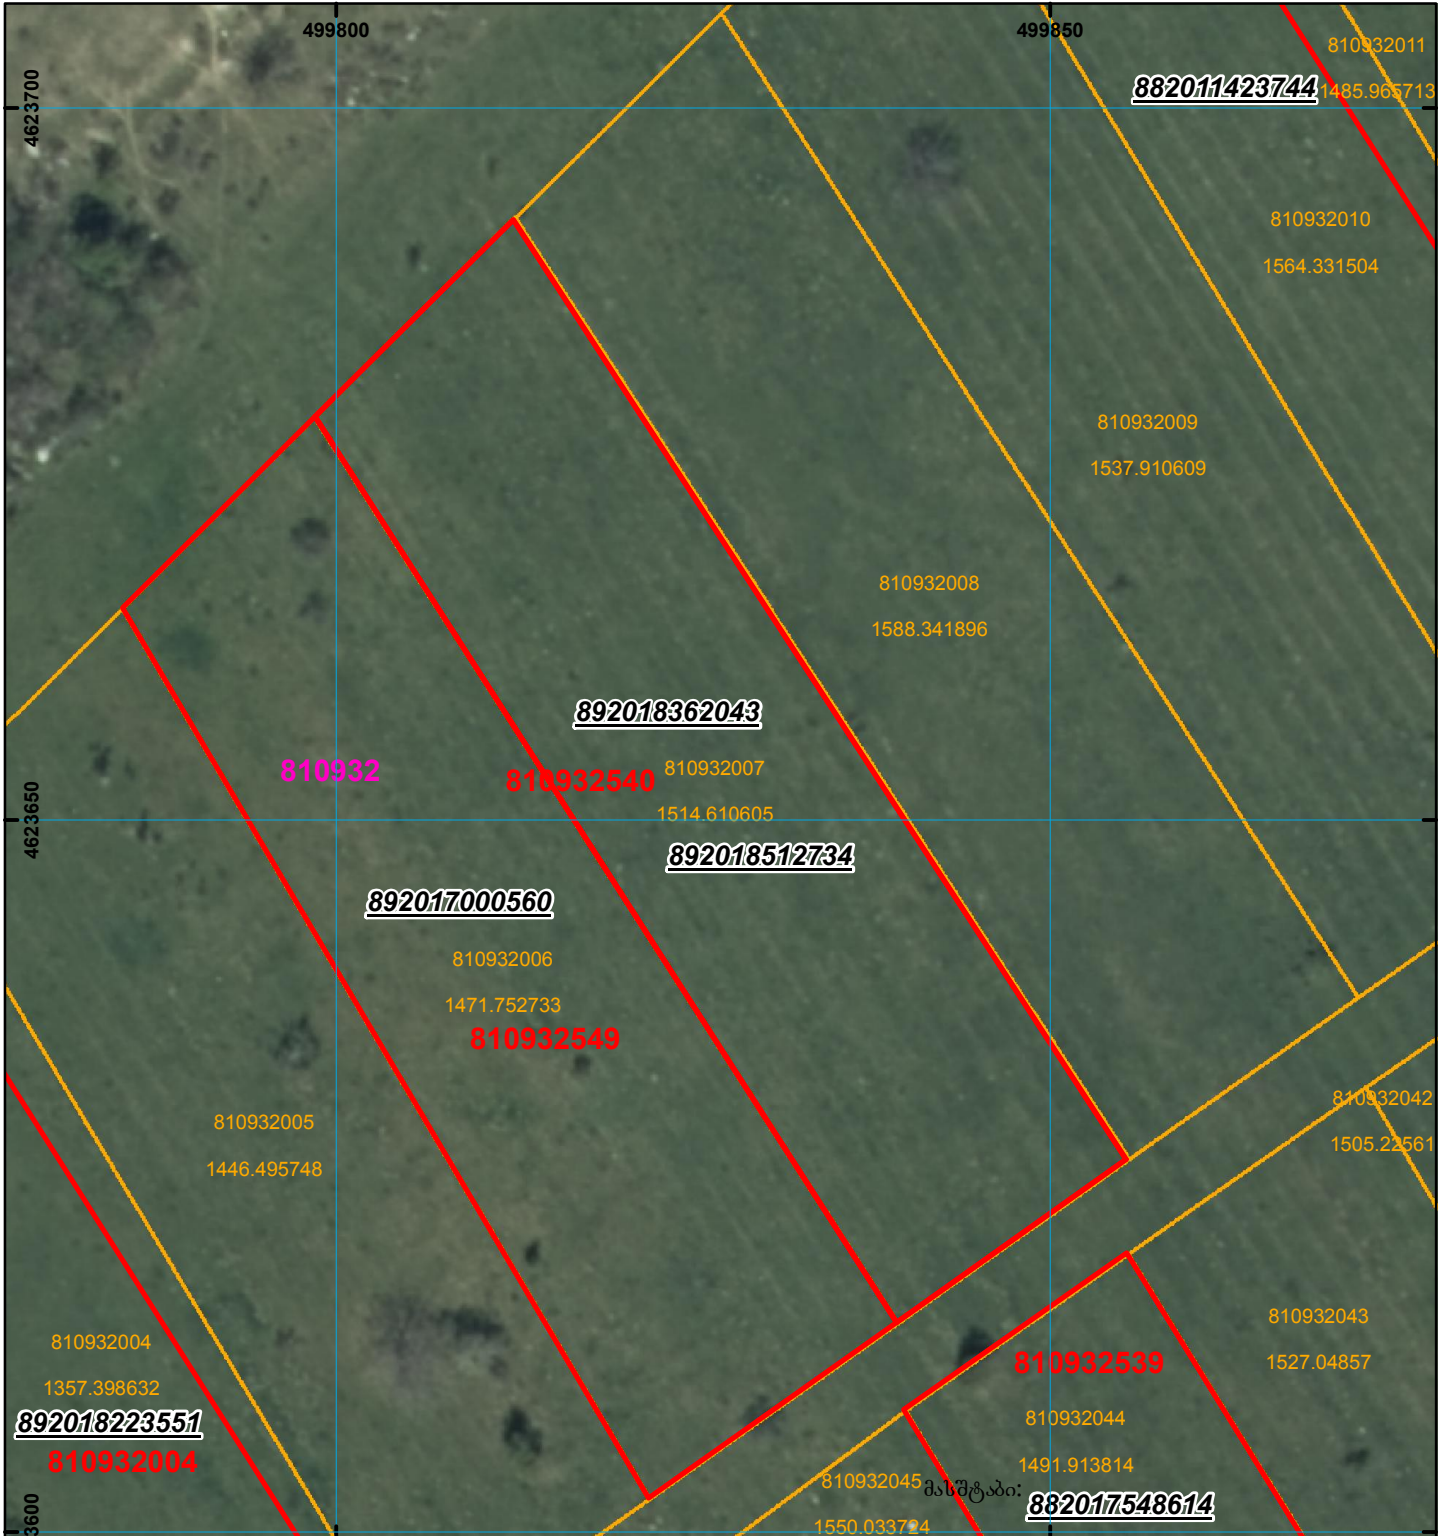

მიწის ნაკვეთის საკადასტრო კოდი: 81 09 32 540
 ბანცხალების რეგისტრაციის ნომერი: 892018362043
 მიწის ნაკვეთის ფართობი: 1500 კვ.მ.

მომზადების თარიღი: 05.07.18

	შენიშნა-ნაგებობა, პირობითი ნომერი/სართულიანობა		ვალდებულება		სასობრივი ნაგებობა	 (საერთაშორისო) სისტემის კოორდ. UTM
	მიწის ნაკვეთის საკადასტრო საზღვარი		მშენებარე ნაგებობა			