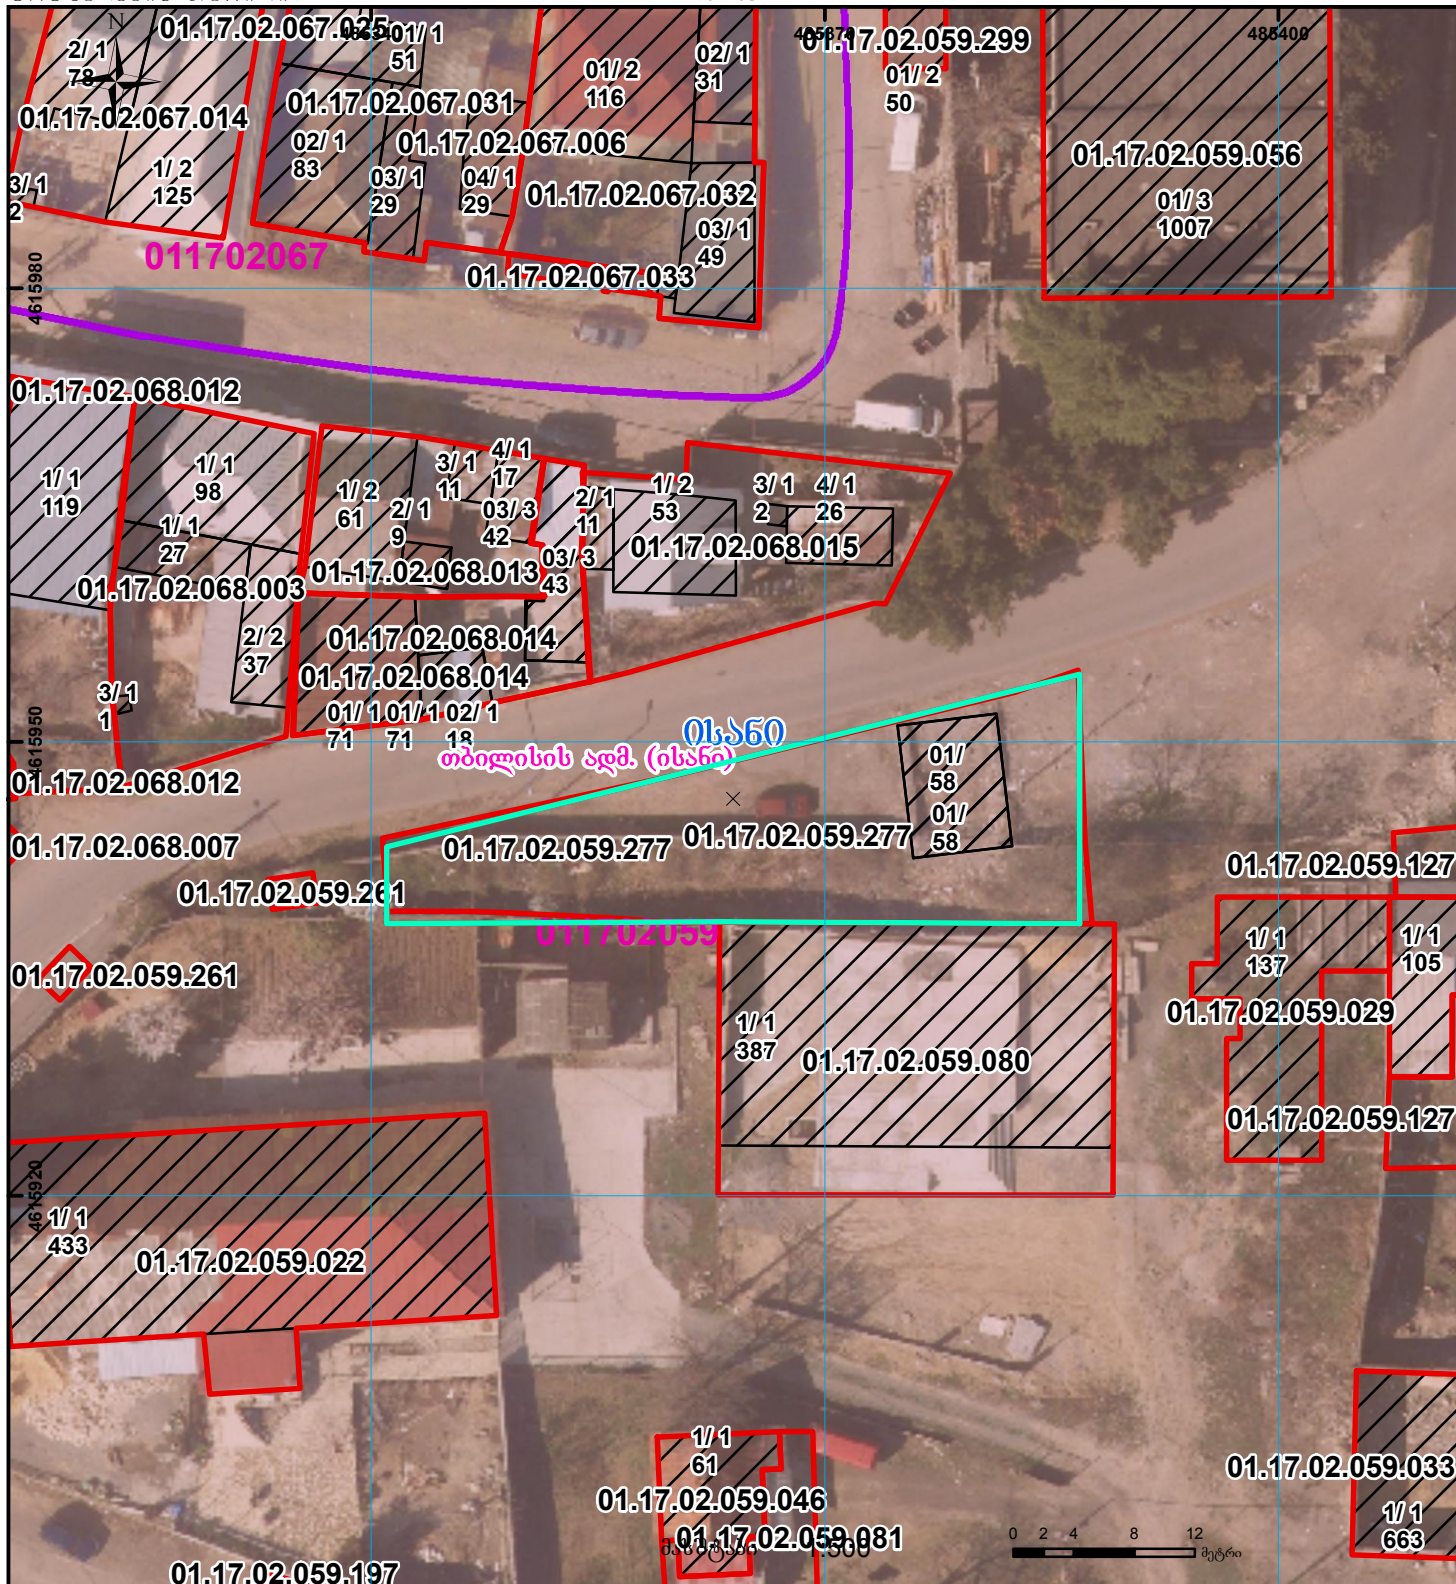

ნაკვეთი იცვლის აღზიდვარობას 1/3 ზე ნაკლებად

განცხადების რეგისტრაციის ნომერი: 882021150470
მიწის ნაკვეთის საკადასტრო კოდი: 01.17.02.059.277
მიწის ნაკვეთის ფართობი: 491 კვ.მ.
ღანძვევა: 04.03.21
მომხდამის თარიღი: 04.03.21

	შენიშნული ნაკვეთი, პირობითი ნომერი/სართულიანობა		ვალდებულება		საზღვრული ნაკვეთი		მიწისქვეშა ნაკვეთი
	მიწის ნაკვეთის საკადასტრო საზღვარი		მშენებარე ნაკვეთი		მიწისქვეშა ნაკვეთი		UTM (საერთაშორისო) სისტემის კოორდ.