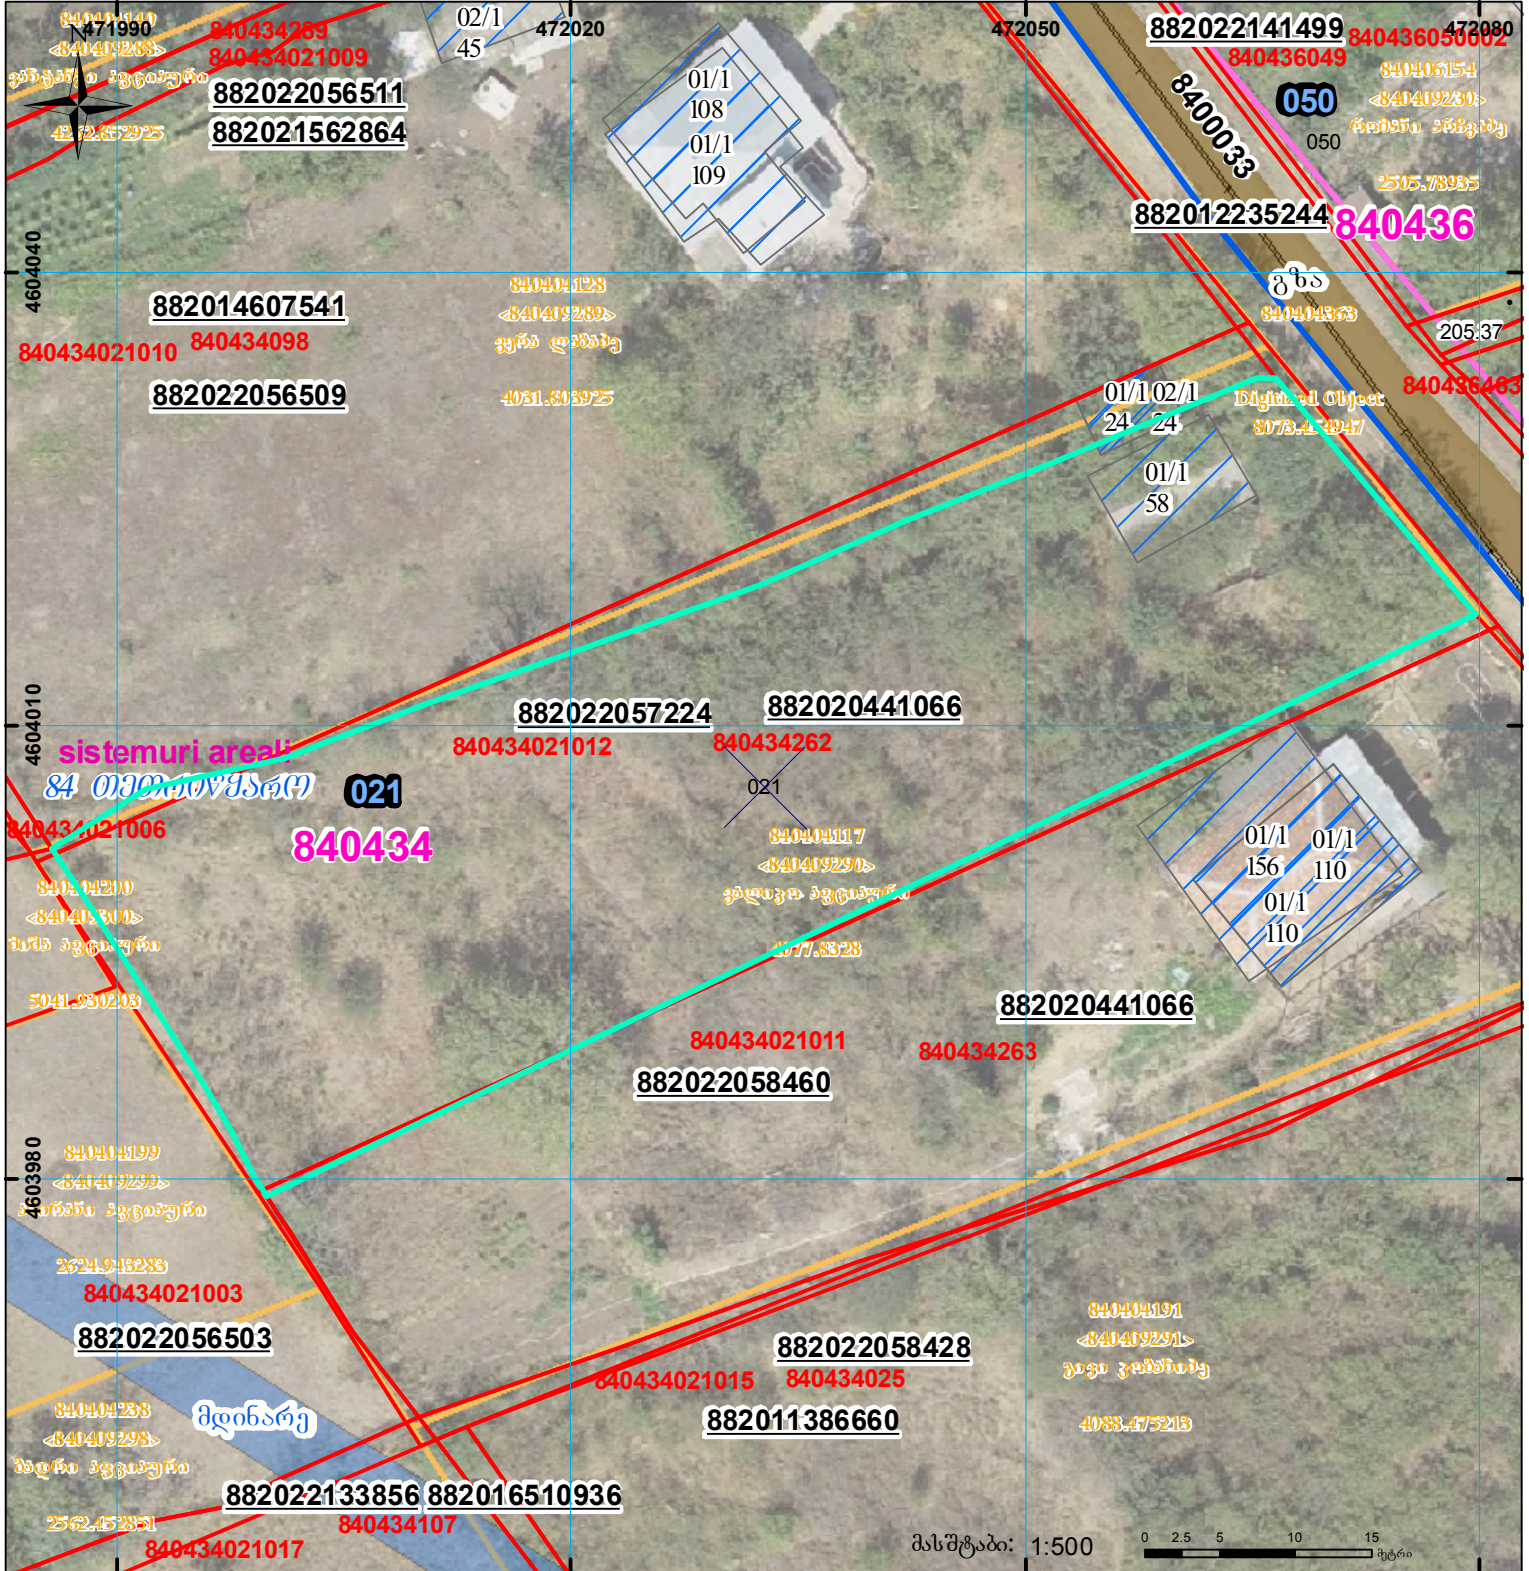

მიწის ნაკვეთის საკადასტრო კოდი:
 განცხადების რეგისტრაციის ნომერი:
 მიწის ნაკვეთის ფართობი:
 დანიშნულება:
 მომზადების თარიღი:

840434021012
882022057224
 2028 კვ.მ.
 01.09.22

	შენიშნული ნაკვეთი, პირობითი ნომერი/სართულიანობა		კალდეხულება		სარეგისტრაციოდ წარმოდგენილი ნაკვეთი
	მიწის ნაკვეთის საკადასტრო საზღვარი		შენიშნული ნაკვეთი		სახობრივი ნაკვეთი

UTM (საერთაშორისო) სისტემის კოორდ.