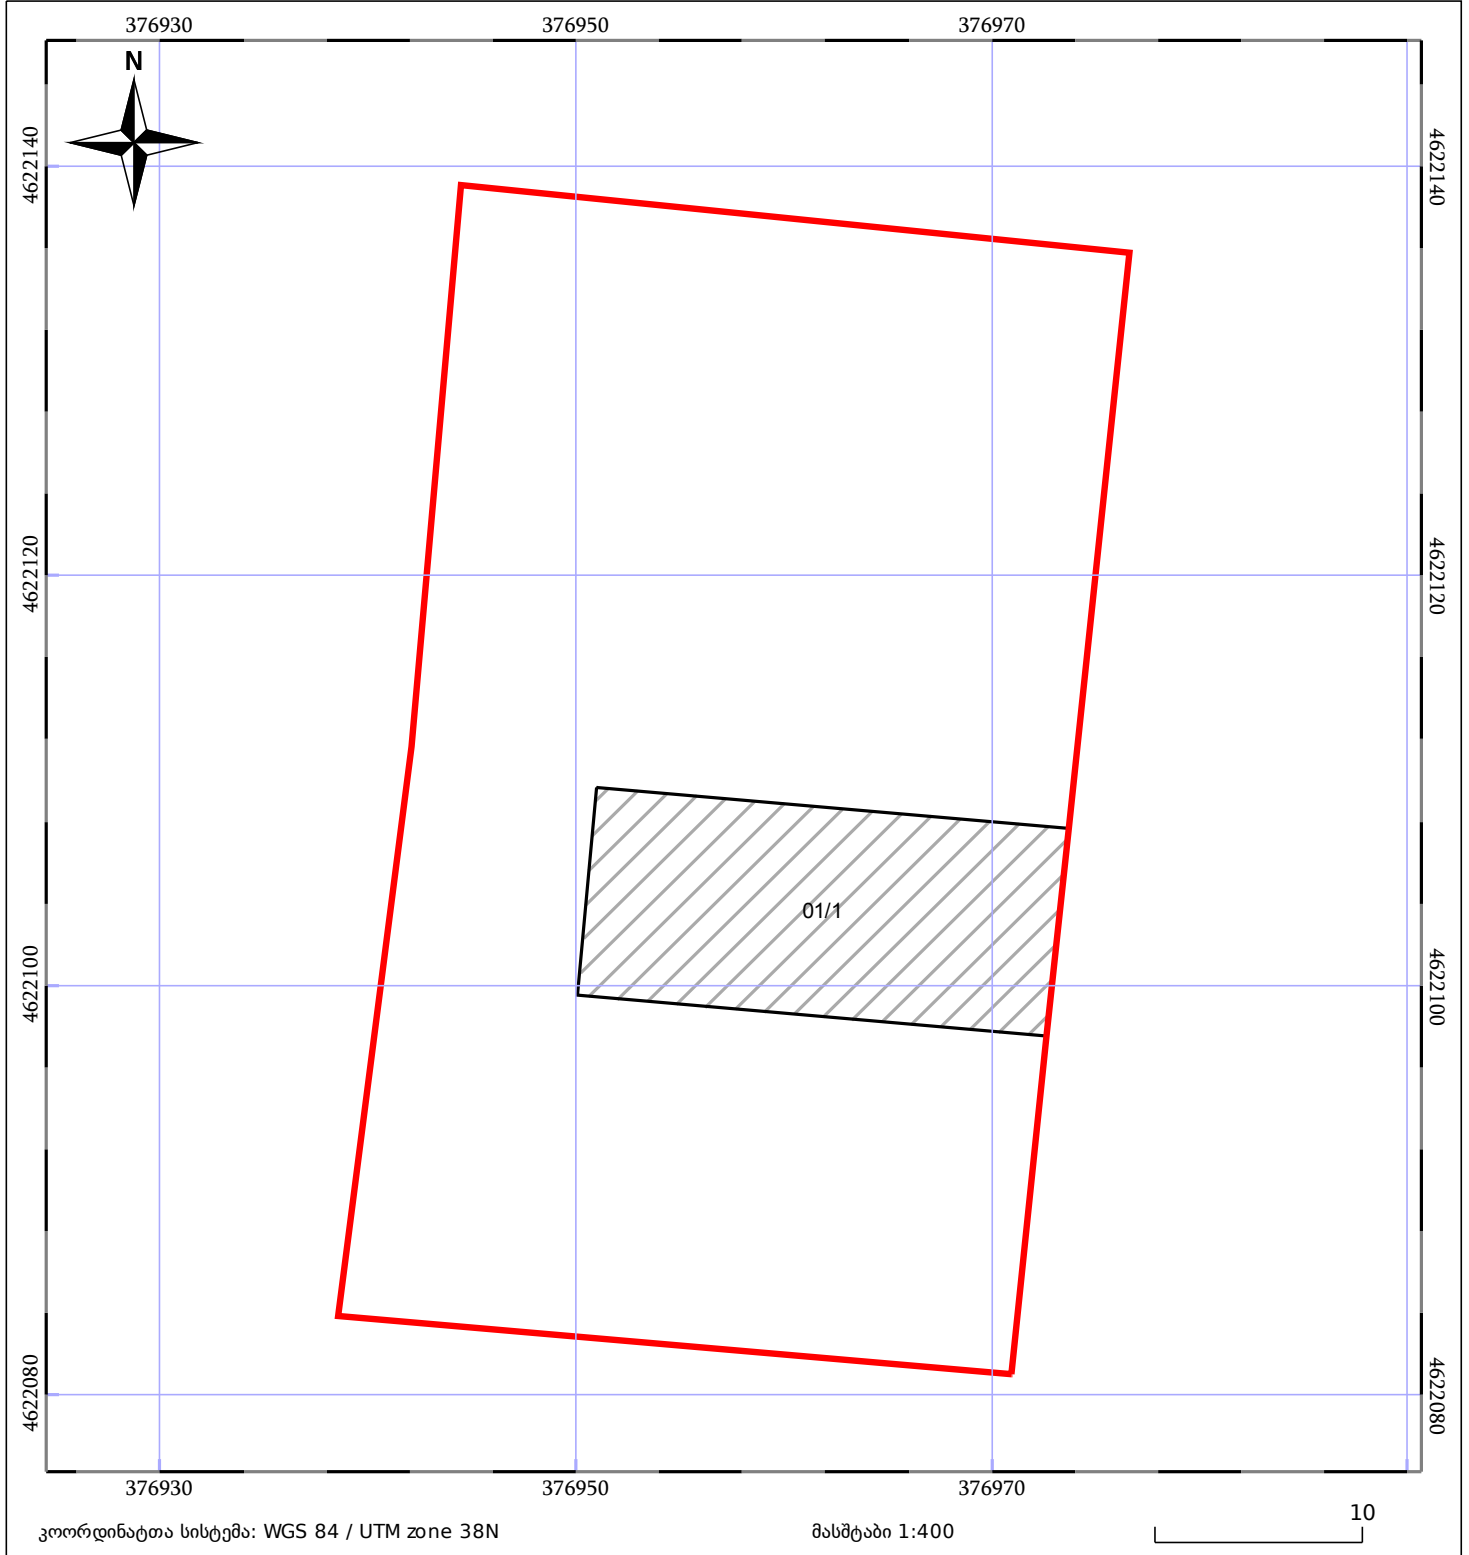

საკადასტრო გეგმა

საჯარო რეესტრის ეროვნული
სააგენტო

საკადასტრო კოდი: **64.30.10.049**

ნაკვეთის დანიშნულება:

არასასოფლო სამეურნეო

განცხადების ნომერი: **882016343114**

ფართობი:

1777 კვ.მ (WGS 84 / UTM zone 38N)

მომზადების თარიღი: **06/06/2016**

 ნაკვეთის საკადასტრო საზღვარი	 ხაზობრივი ნაგებობა	 ტყის ფონდი
 შენობა/ნაგებობა	 მშენებარე ნაგებობა	 ვალდებულება