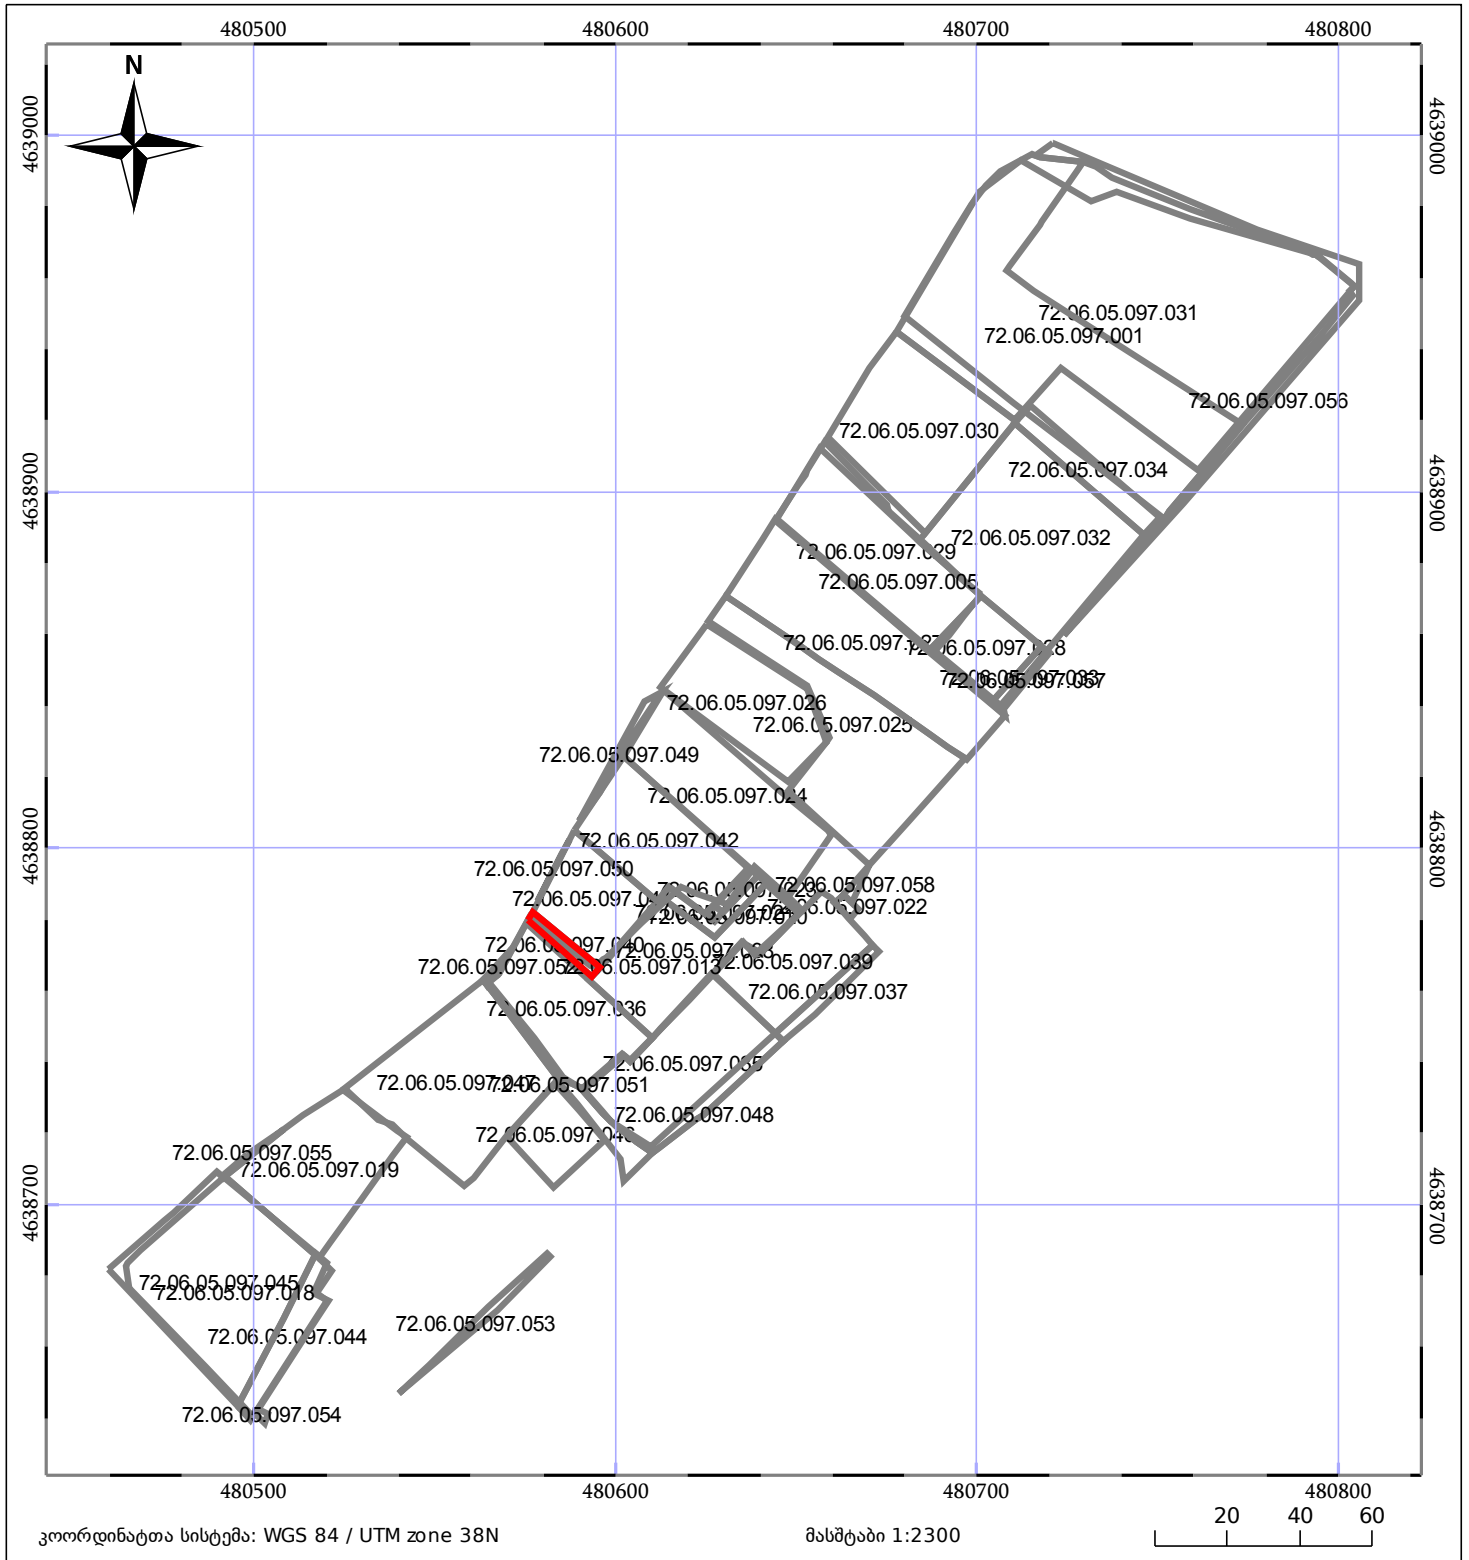

ბლოკის გეგმა

საჯარო რეესტრის ეროვნული
სააგენტო

ბლოკის საკადასტრო კოდი: **72.06.05.097**

მომზადების თარიღი: **22/10/2019**

განცხადების ნომერი: **882019501179**

05/25	შენიშნული ნაკვეთი		ნაკვეთის საკადასტრო საზღვარი
05/25	შენიშნული ნაკვეთი		ბლოკის საკადასტრო ფენა