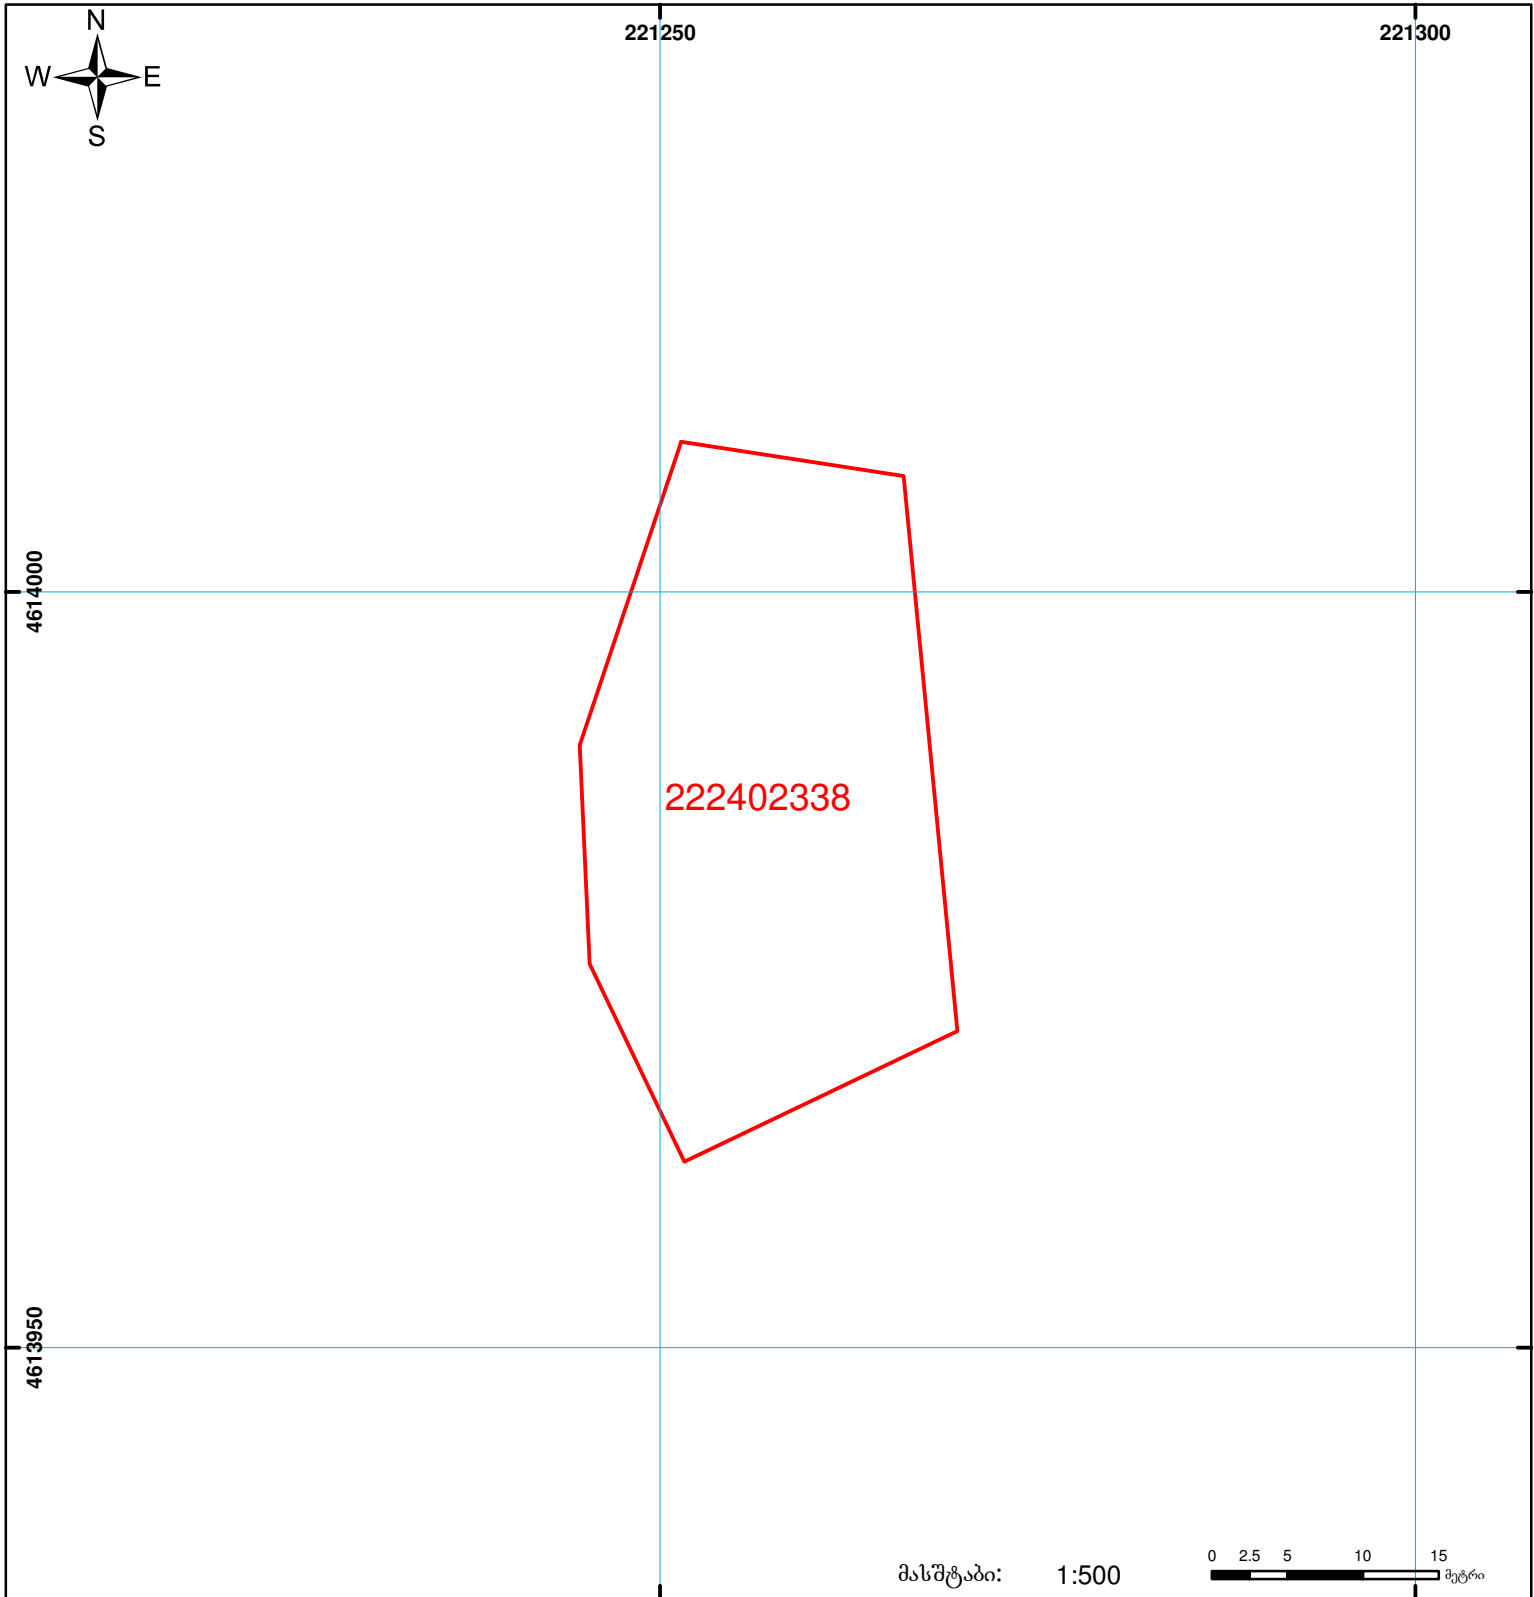

საქართველოს იუსტიციის სამინისტრო
საჯარო რეგისტრის ეროვნული სააგენტო
საკადასტრო ბუგმა

მიწის ნაკვეთის საკადასტრო კოდი: 22 24 02 338
 განცხადების რეგისტრაციის ნომერი: 882011344665
 მიწის ნაკვეთის ფართობი: 901 კვ.მ.
 დანიშნულება: სასოფლო-სამეურნეო
 კატეგორია:
 მომზადების თარიღი: 19.07.11

	შენიშნული ნაკვეთის საკადასტრო საზღვარი		ვალდებულება		საზოგადოებრივი ნაკვეთი
	მიწის ნაკვეთის საკადასტრო საზღვარი		მშენებარე ნაკვეთი		

მასშტაბი: 1:500

0 2.5 5 10 15 მეტრი

00°0' 0.00' UTM (საერთაშორისო) სისტემის კოორდ.