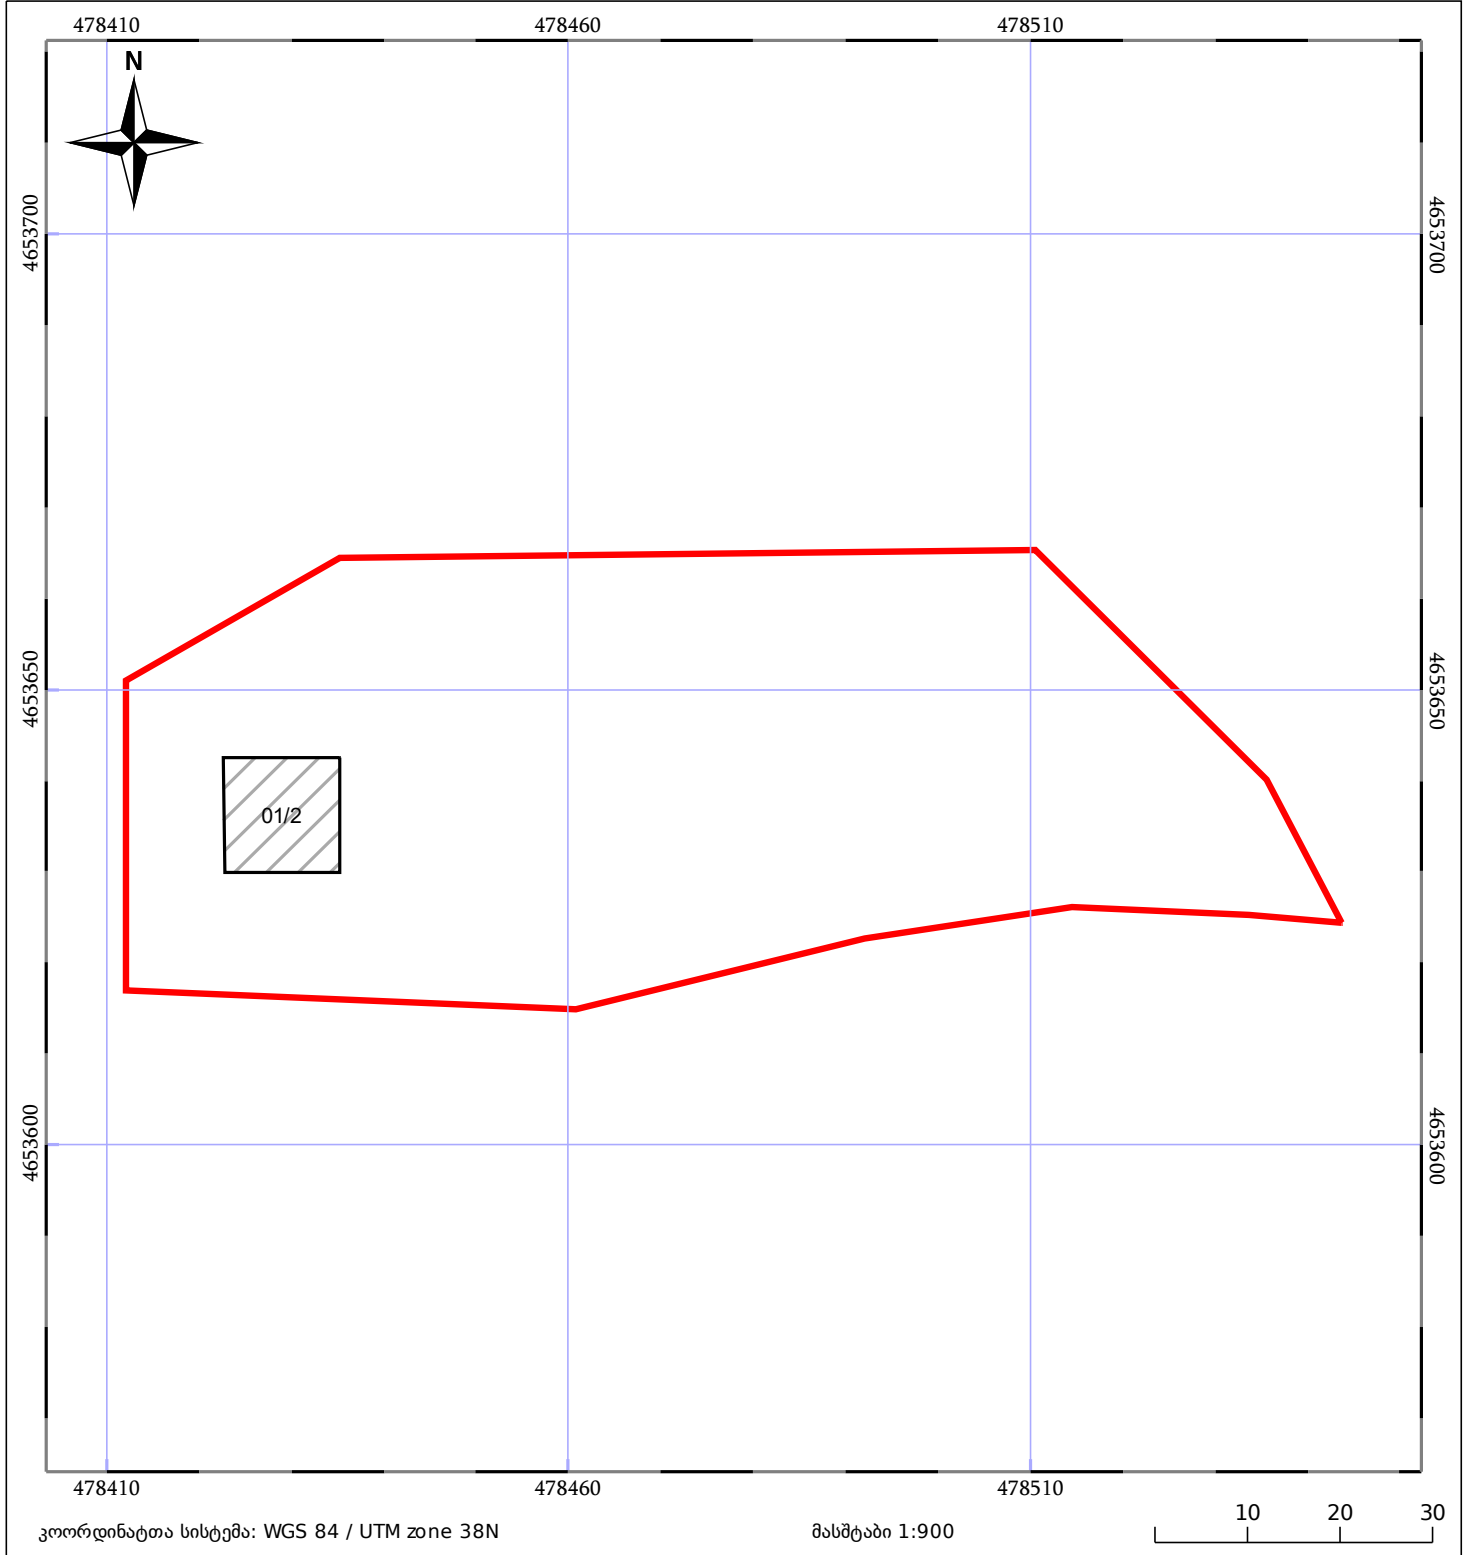

საკადასტრო გეგმა

საჯარო რეესტრის ეროვნული
სააგენტო

საკადასტრო კოდი: **71.56.21.133**

ნაკვეთის დანიშნულება:

არასასოფლო სამეურნეო

განცხადების ნომერი: **882023574516**

ფართობი:

5151 კვ.მ (WGS 84 / UTM zone 38N)

მომზადების თარიღი: **09/06/2023**

05/25	მშენებარე ნაგებობა		ნაკვეთის საკადასტრო საზღვარი	05/25	შენობა/ნაგებობა
	სამობრივი ნაგებობა		ტყის ფონდი		ვალდებულება