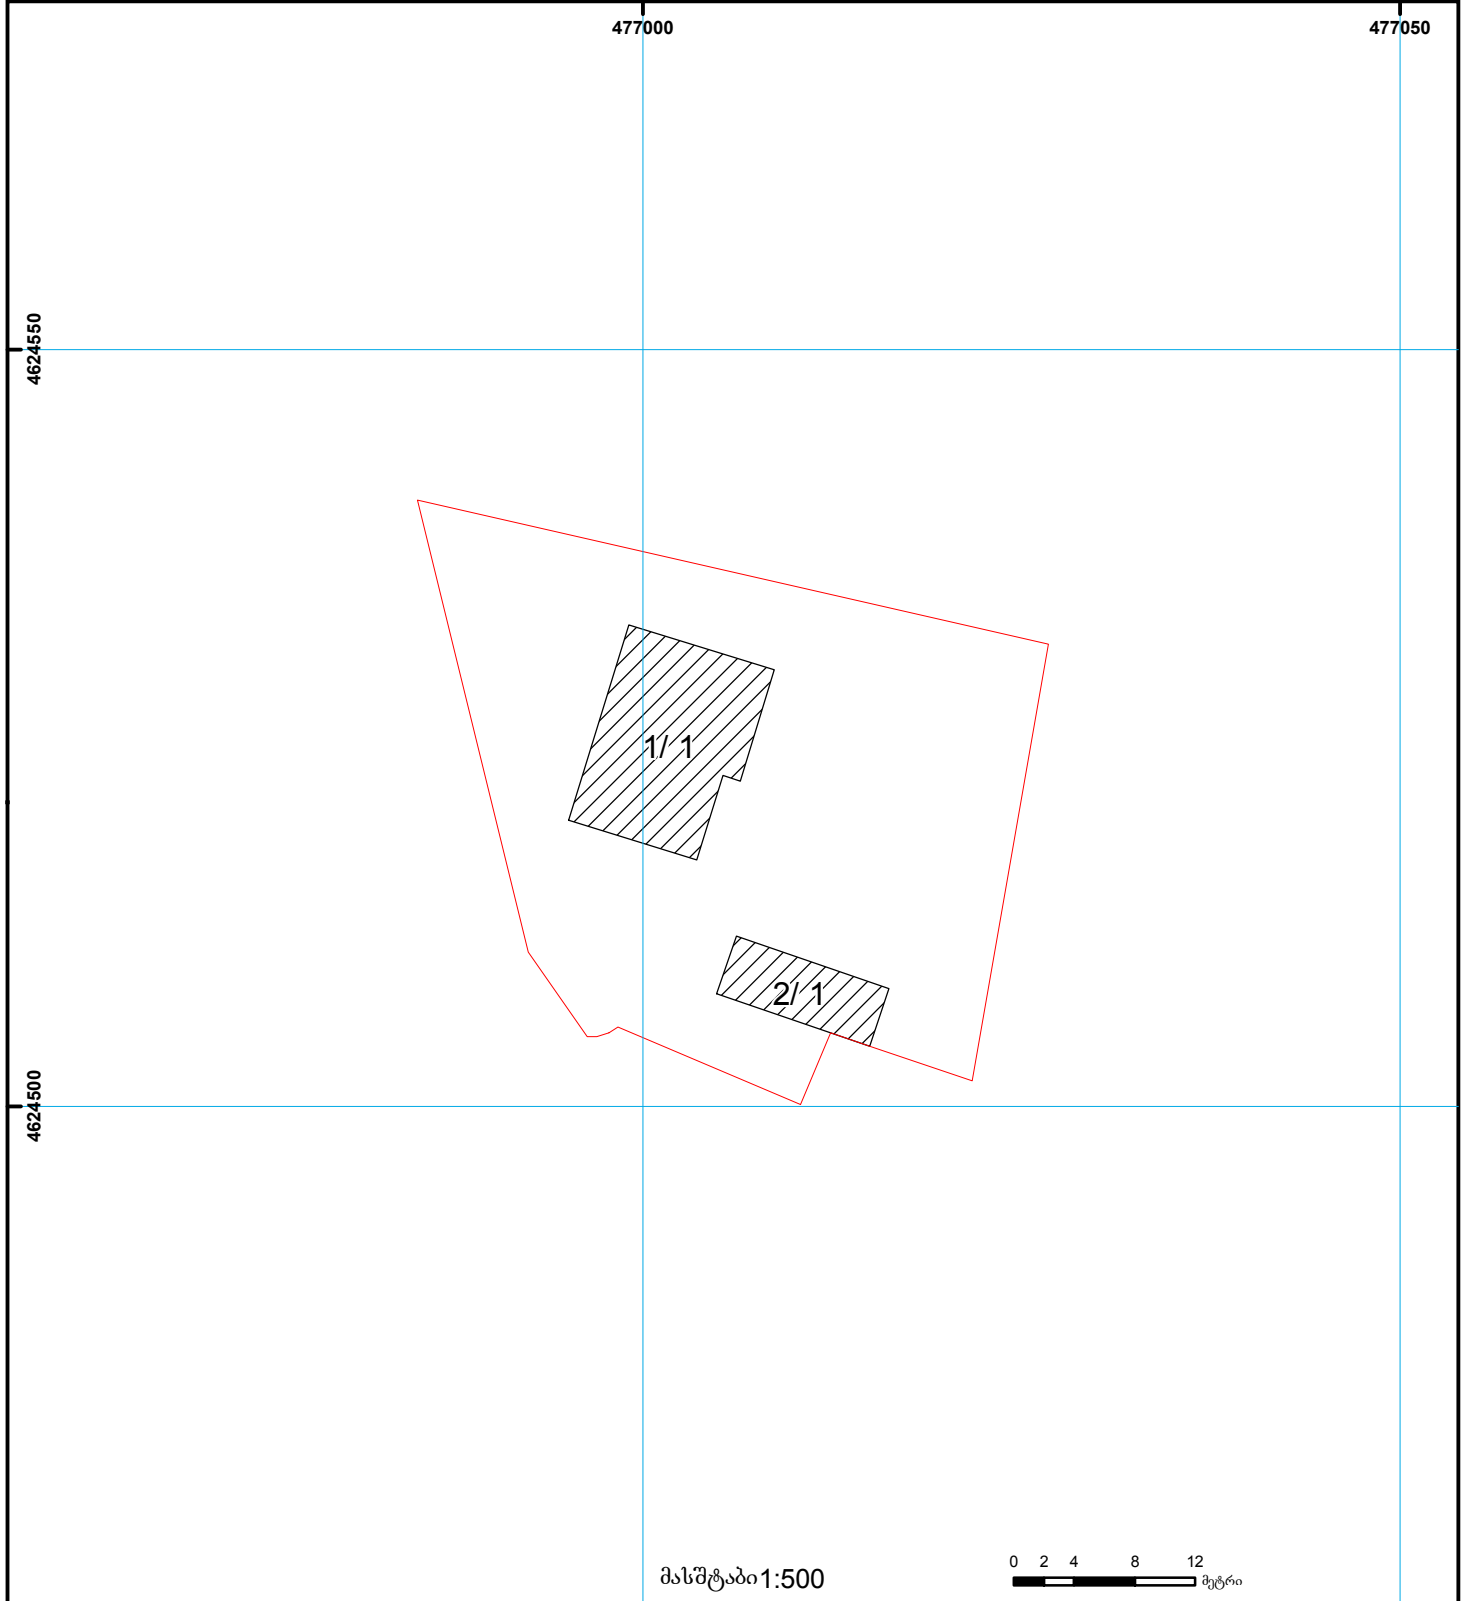

საქართველოს იუსტიციის სამინისტრო
საჯარო რეგისტრის ეროვნული სააგენტო

საკადასტრო გეგმა

საჯარო რეგისტრის
ეროვნული სააგენტო

მიწის ნაკვეთის საკადასტრო კოდი: 01.72.14.025.047
განცხადების რეგისტრაციის ნომერი 882011596225
მიწის ნაკვეთის ფართობი: 1100 კვ.მ.
ღანიშნულება: სასოფლო-სამეურნეო
მომზადების თარიღი 12.12.11

	შენიშნული ნაკვეთი, პირობითი ნომერი/სართულიანობა		ვალდებულება		ხაზობრივი ნაკვეთი	UTM (საერთაშორისო) სისტემის კოორდ.
	მიწის ნაკვეთის საკადასტრო საზღვარი		მშენებარე ნაკვეთი		მიწისკვეთი ნაკვეთი	