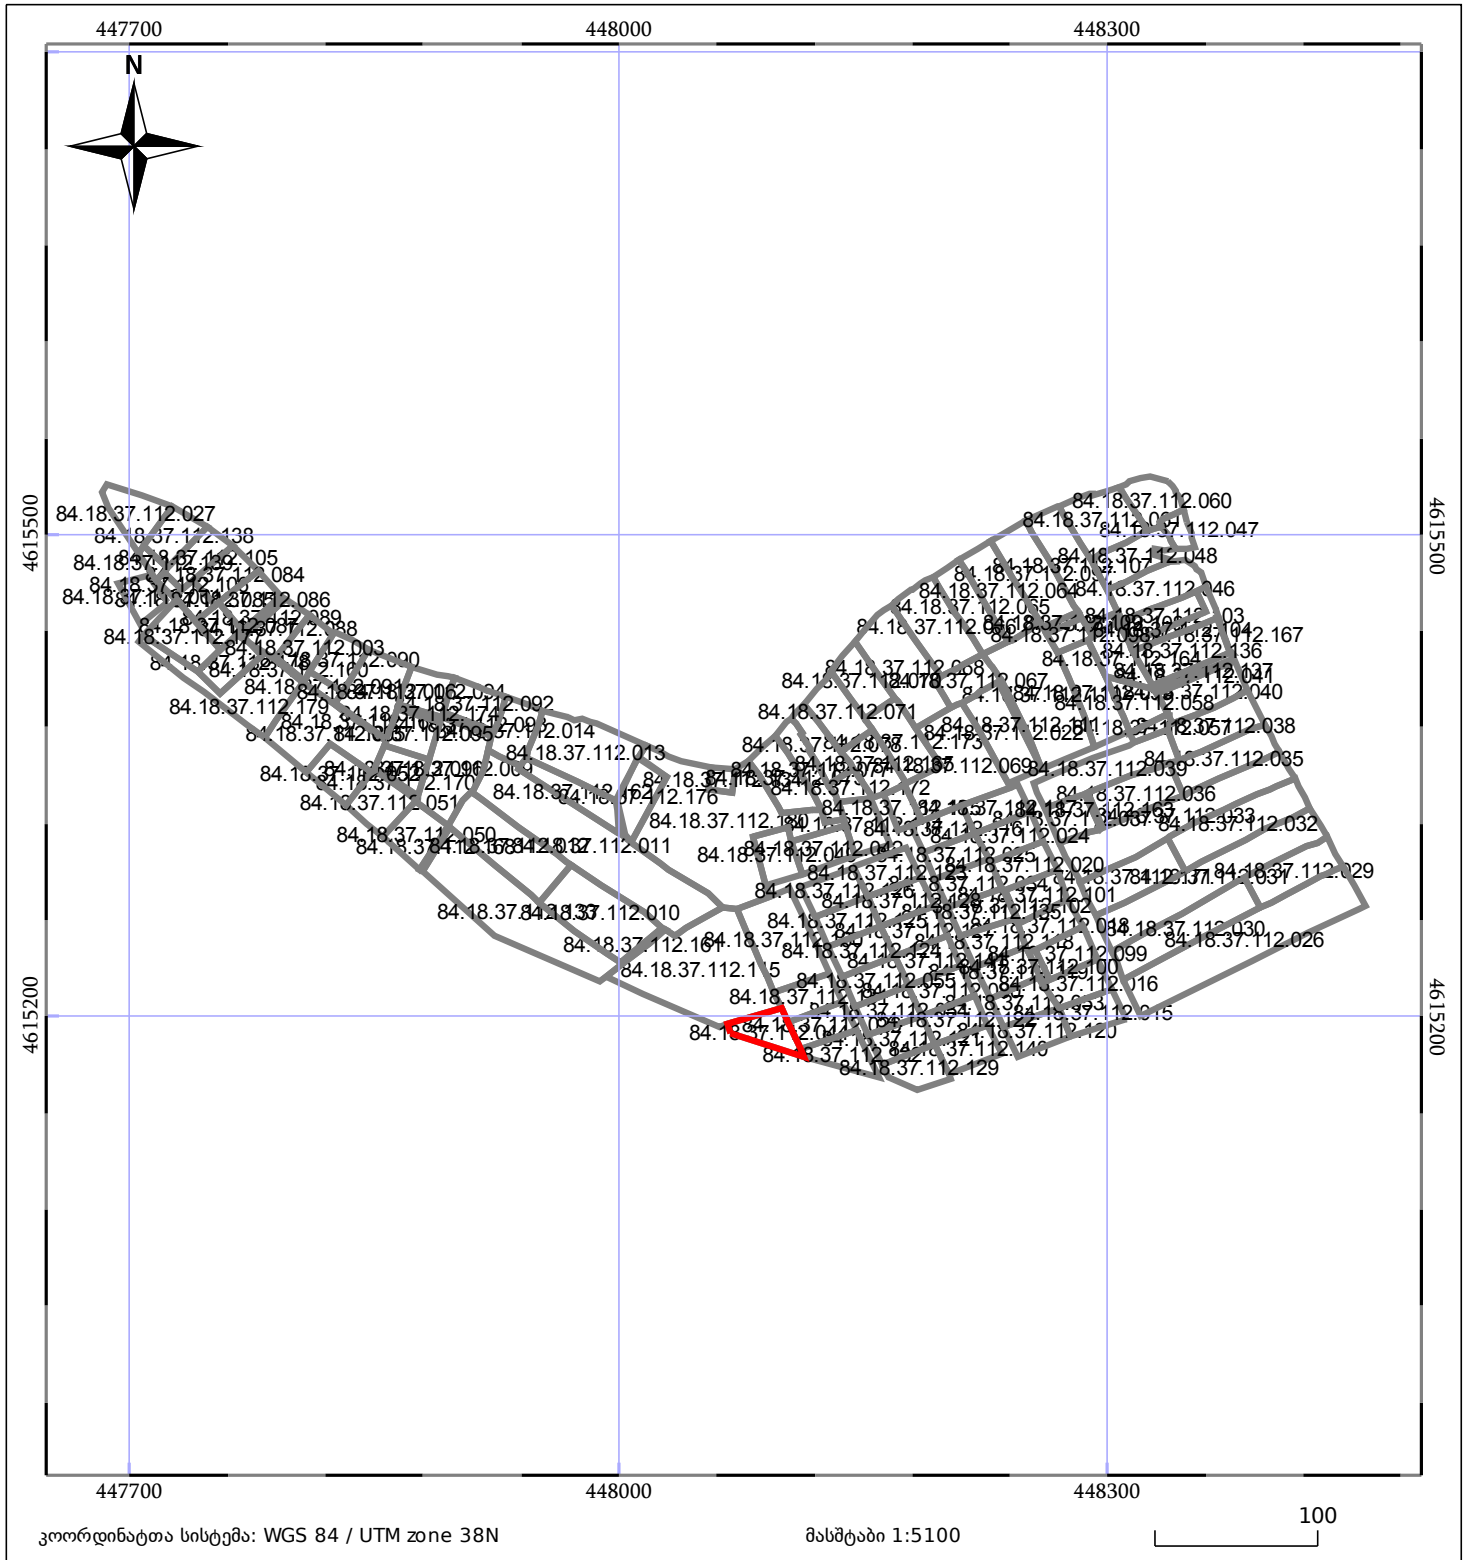

# ბლოკის გეგმა

საჯარო რეესტრის ეროვნული სააგენტო

ბლოკის საკადასტრო კოდი: **84.18.37.112**

მომზადების თარიღი: **20/09/2018**

განცხადების ნომერი: **892018638163**

05/25	მშენებარე ნაგებობა	05/25	შენობა/ნაგებობა
	ნაკვეთის საკადასტრო საზღვარი		ბლოკის საკადასტრო ფენა