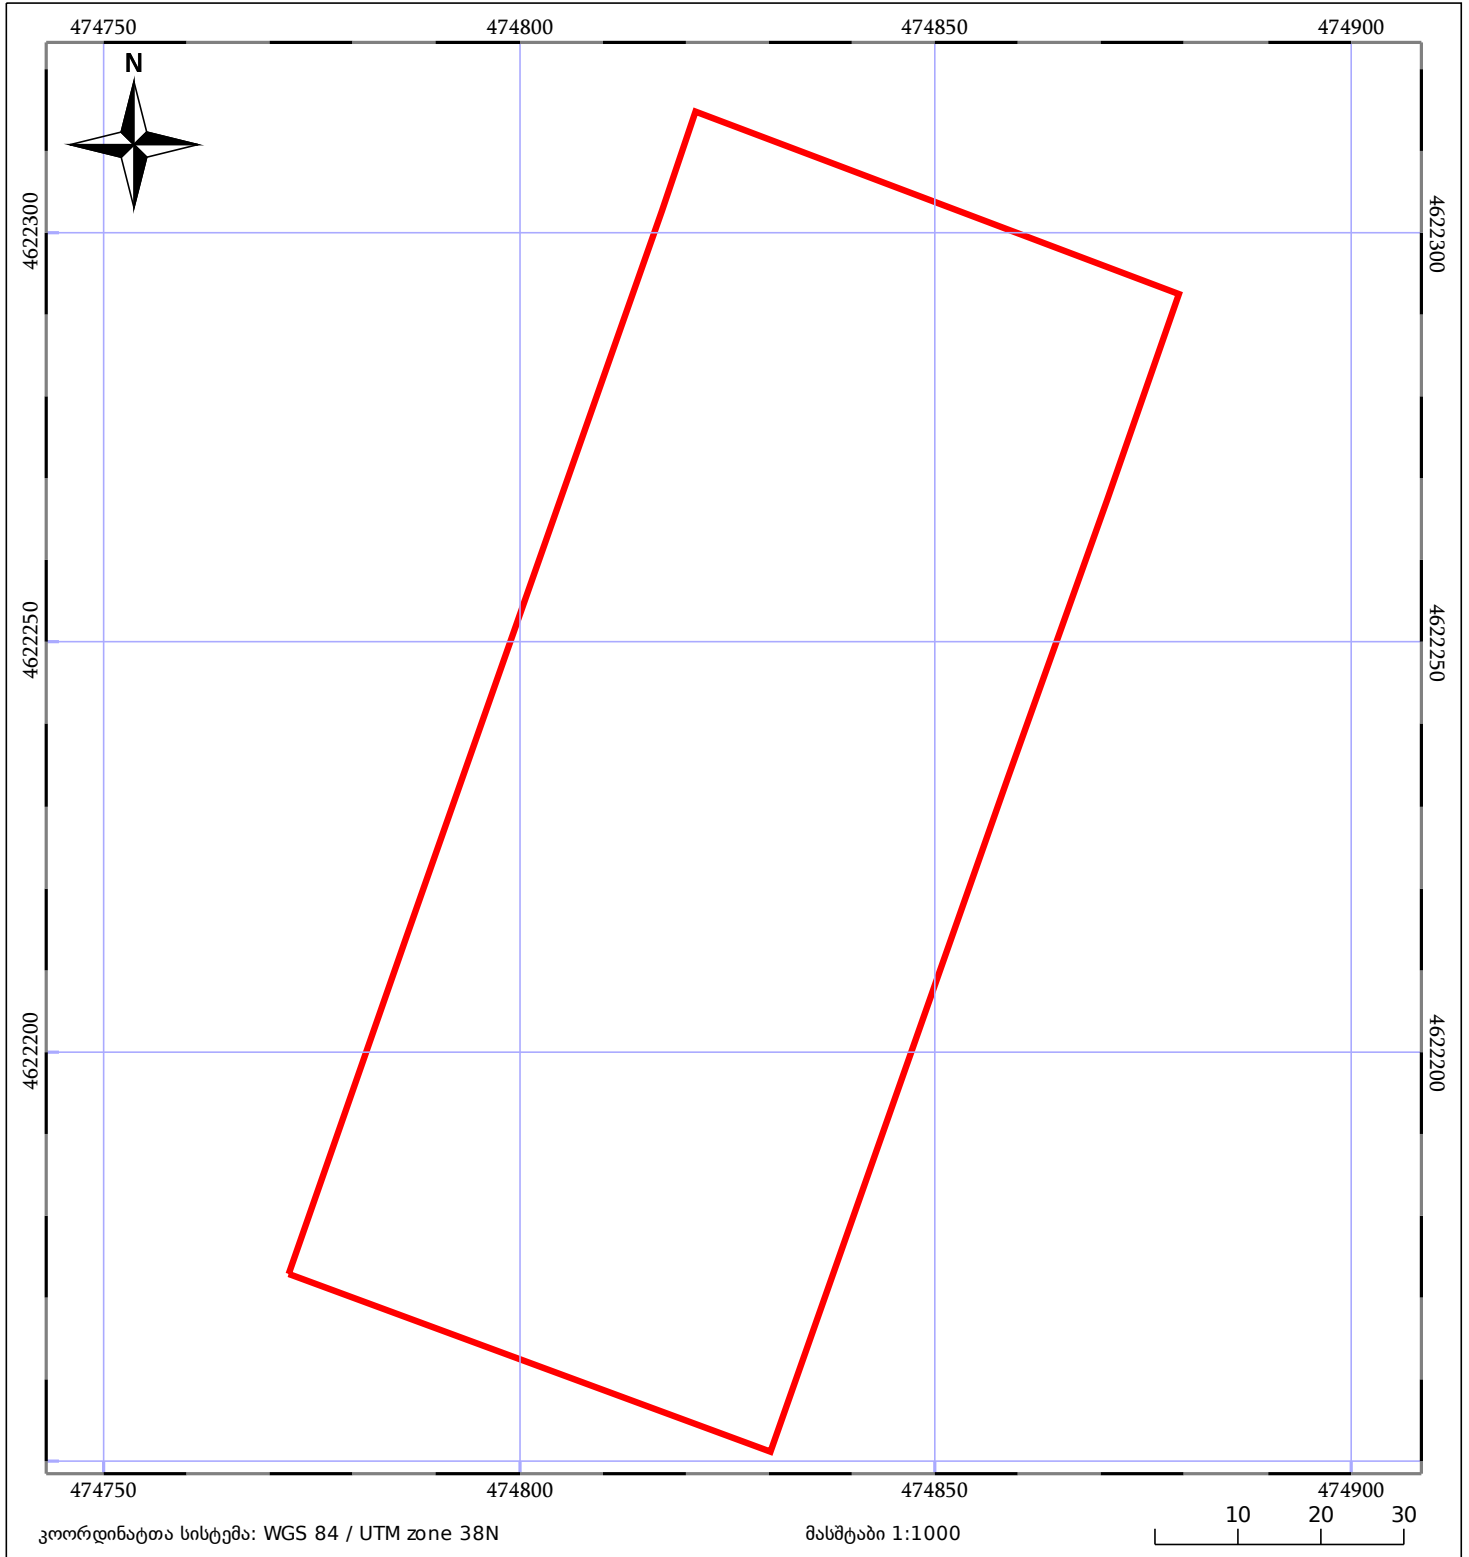

საკადასტრო გეგმა

საჯარო რეესტრის ეროვნული
სააგენტო

საკადასტრო კოდი: **72.16.21.874**

ნაკვეთის დანიშნულება:

სასოფლო-სამეურნეო

განცხადების ნომერი: **892018685762**

ფართობი:

9300 კვ.მ (WGS 84 / UTM zone 38N)

მომზადების თარიღი: **17/08/2018**

05/25 მშენებარე ნაკებობა	05/25 მენობა/ნაკებობა	ტყის ფონდი
ნაკვეთის საკადასტრო საზღვარი	საზომრივი ნაკებობა	ვალდებულება