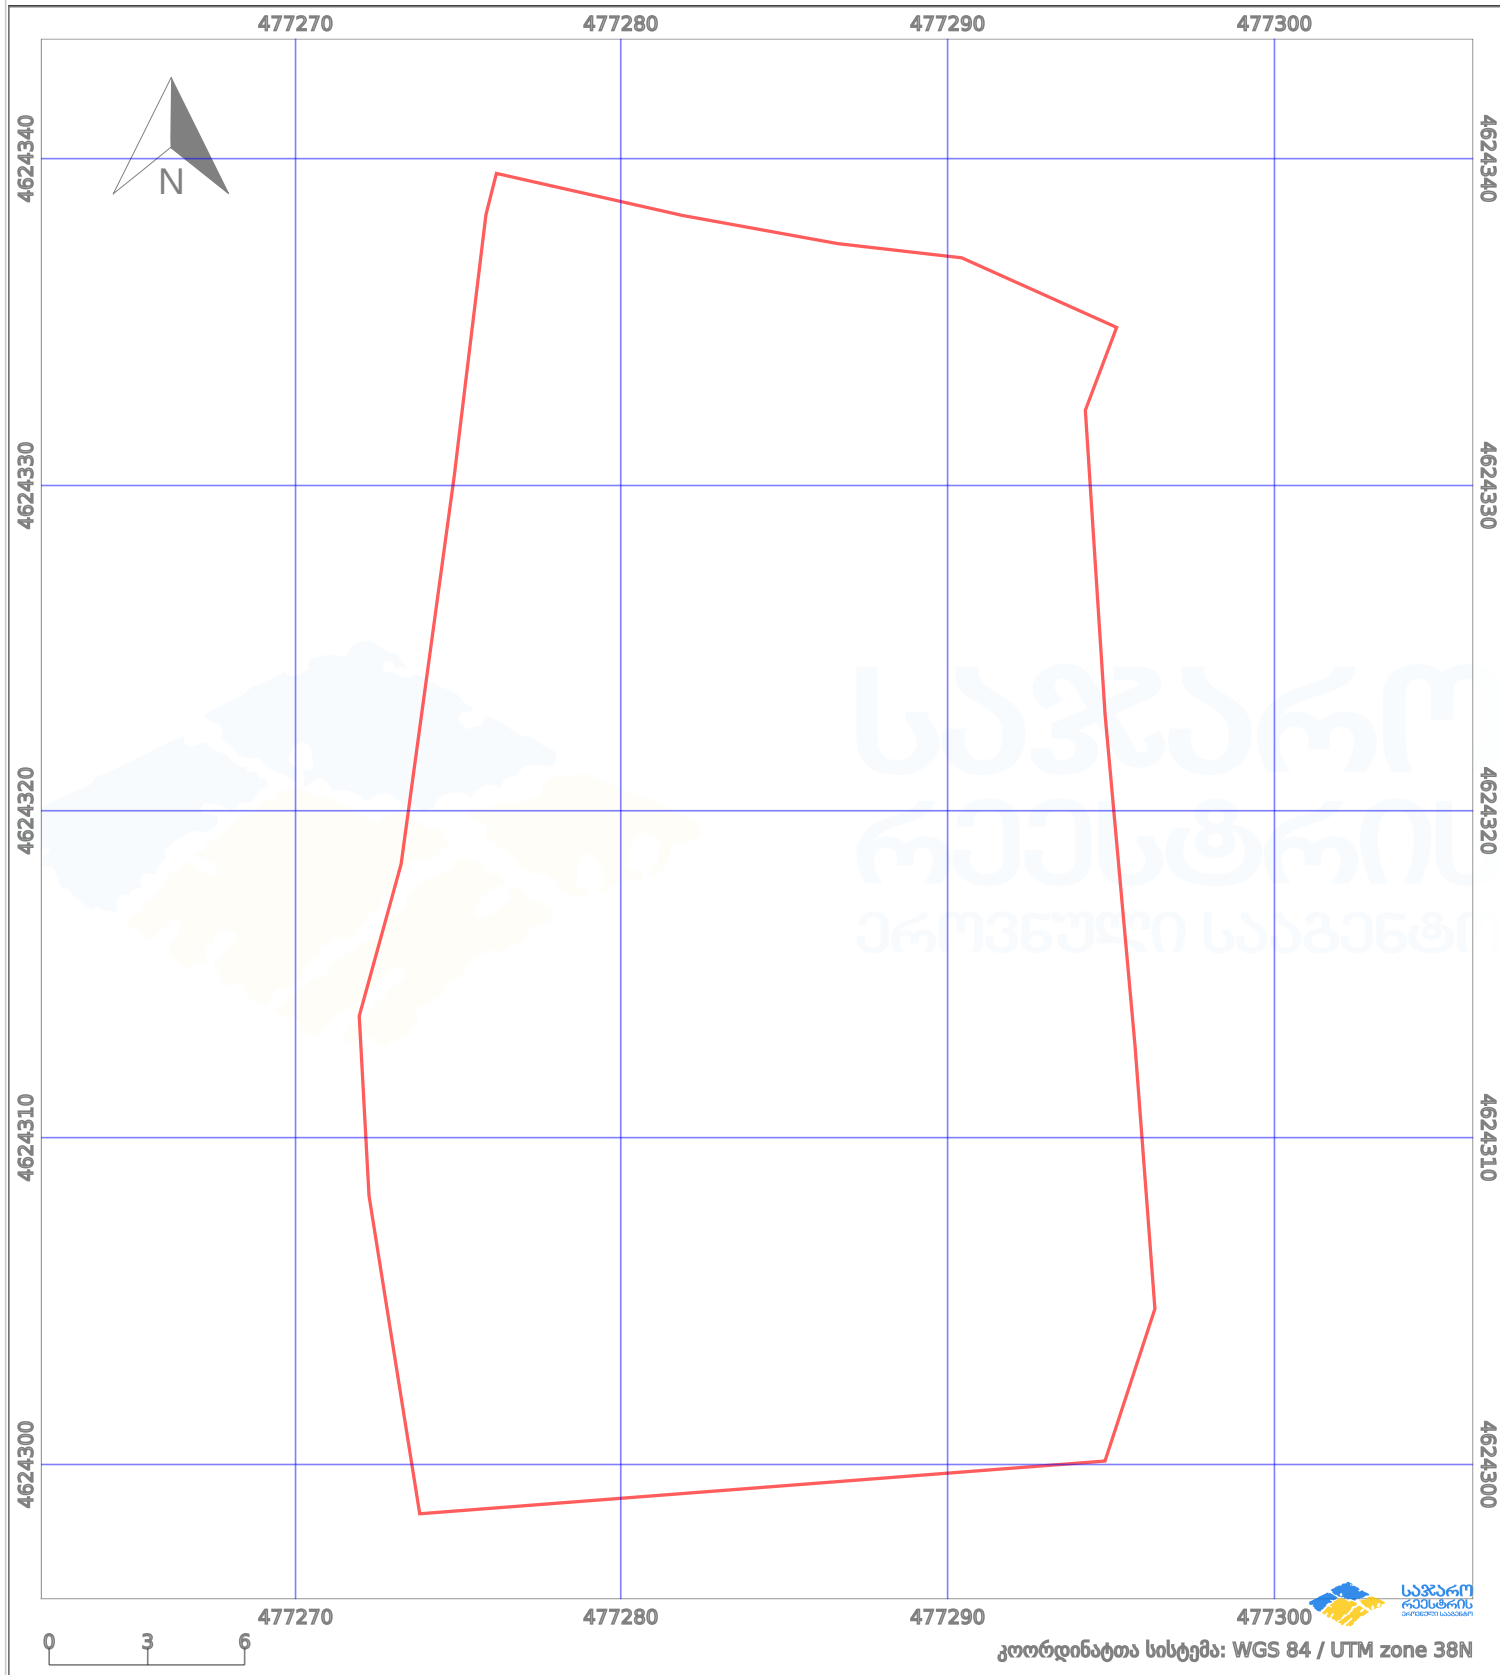

საკადასტრო გეგმა

საქართველოს რეესტრის ეროვნული სააგენტო

საკადასტრო კოდი: **01.72.14.023.176**

ნაკვეთის დანიშნულება:

სასოფლო-სამეურნეო(საკარმიდამო)

განცხადების ნომერი: **882024929372**

ფართობი:

829 კვ.მ (WGS 84 / UTM zone 38N)

მომზადების თარიღი: **15/11/2024**

პირობითი აღნიშვნები:

	ნაკვეთის საზღვარი		მშენებარე ნაგებობა		ამენებული ნაგებობა		მინისქვეშა ნაგებობა
	საზოგადოებრივი ნაგებობა		ტყის ფონდი		ვალდებულება		ქარსაფარი ბოლი