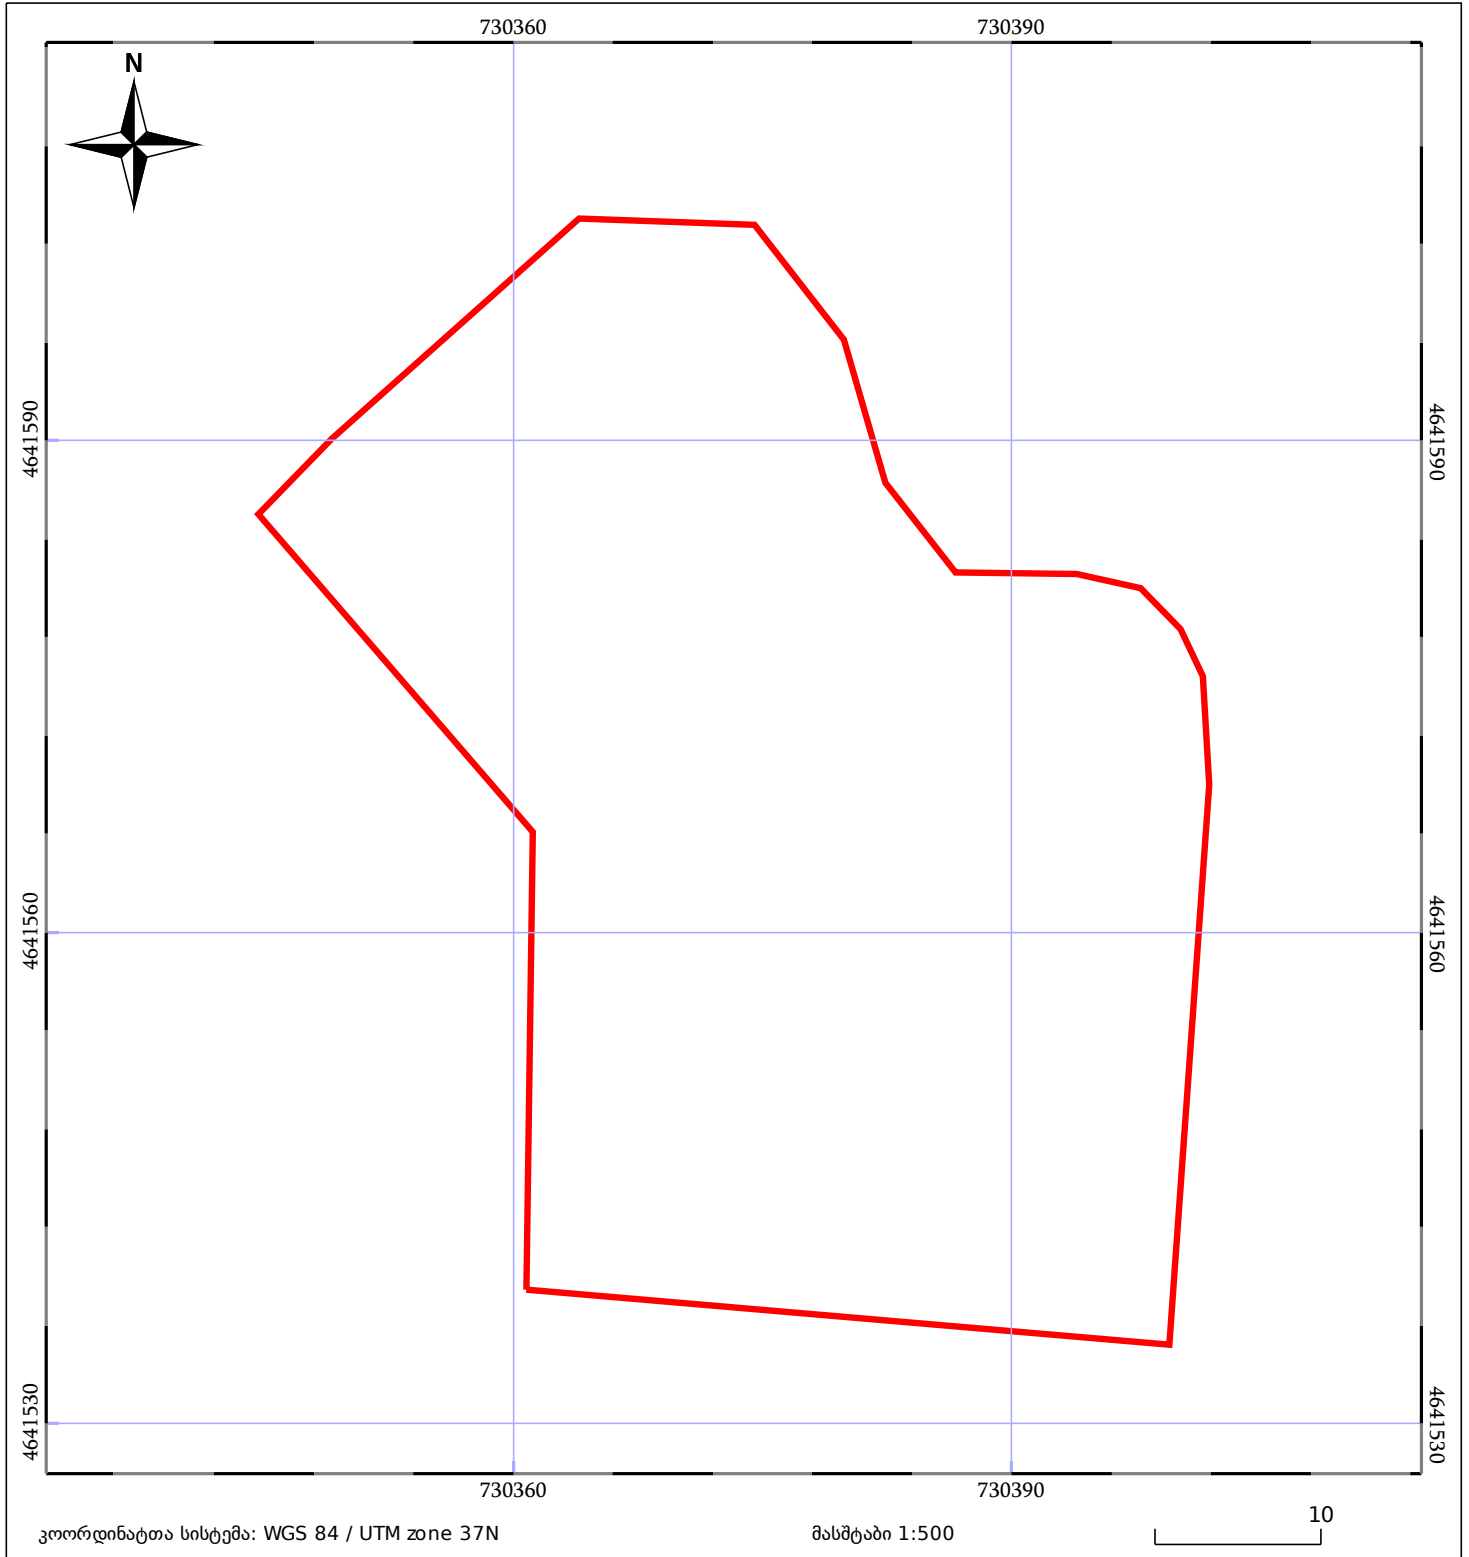

საკადასტრო გეგმა

საჯარო რეესტრის ეროვნული
სააგენტო

საკადასტრო კოდი: **20.42.17.015**

ნაკვეთის დანიშნულება:

არასასოფლო სამეურნეო

განცხადების ნომერი: **882019256009**

ფართობი:

2504 კვ.მ (WGS 84 / UTM zone 38N)

2503 კვ.მ (WGS 84 / UTM zone 37N)

მომზადების თარიღი: **11/04/2019**

05/25 მშენებარე ნაგებობა	05/25 მენობა/ნაგებობა	ტყის ფონდი
ნაკვეთის საკადასტრო საზღვარი	საზოგადოებრივი ნაგებობა	ვალდებულება