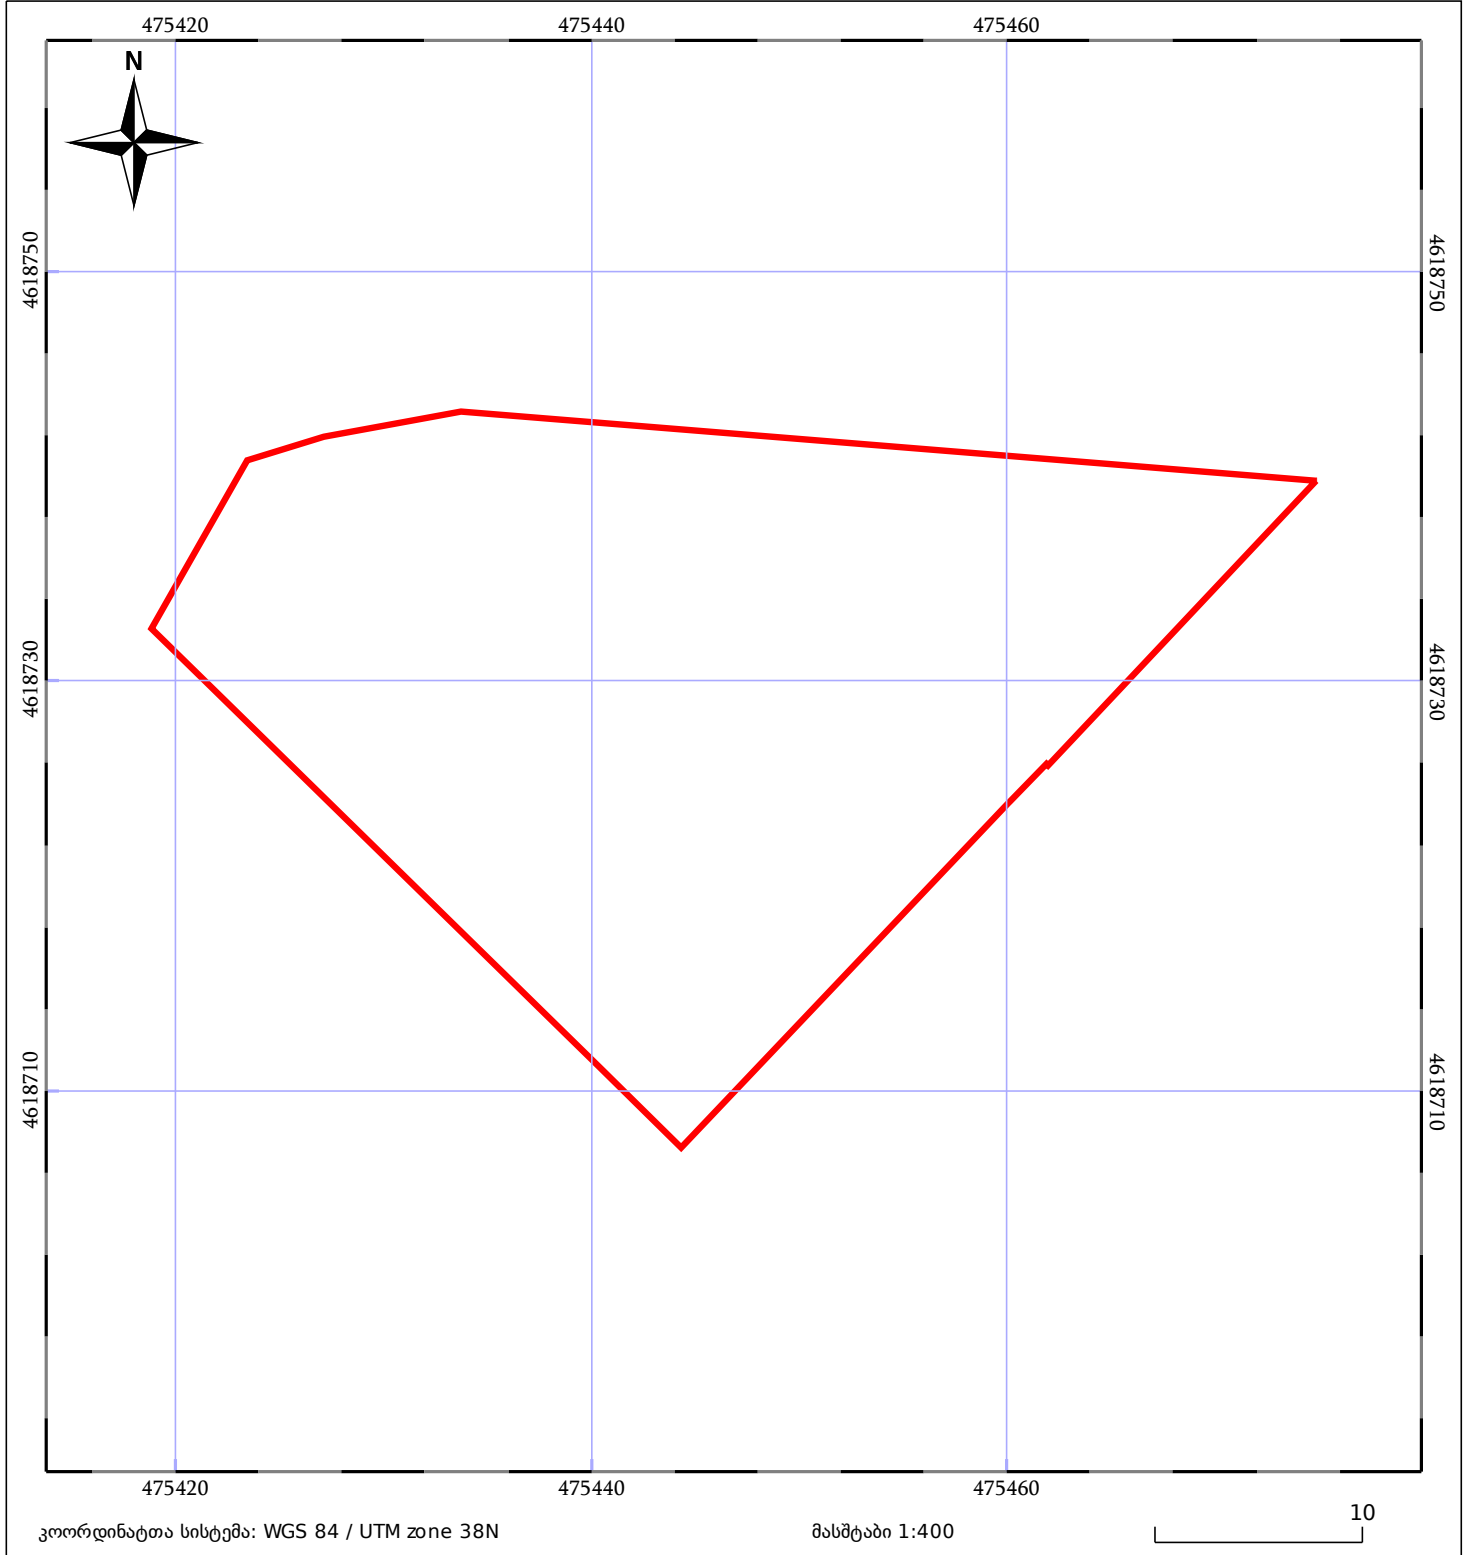

საკადასტრო გეგმა

საჯარო რეესტრის ეროვნული
სააგენტო

საკადასტრო კოდი: **01.14.05.008.400**

ნაკვეთის დანიშნულება:

არასასოფლო სამეურნეო

განცხადების ნომერი: **882021854603**

ფართობი:

1083 კვ.მ (WGS 84 / UTM zone 38N)

მომზადების თარიღი: **08/10/2021**

მშენებარე ნაგებობა	ნაკვეთის საკადასტრო საზღვარი	შენობა/ნაგებობა
საზღორივი ნაგებობა	ტყის ფონდი	ვალდებულება