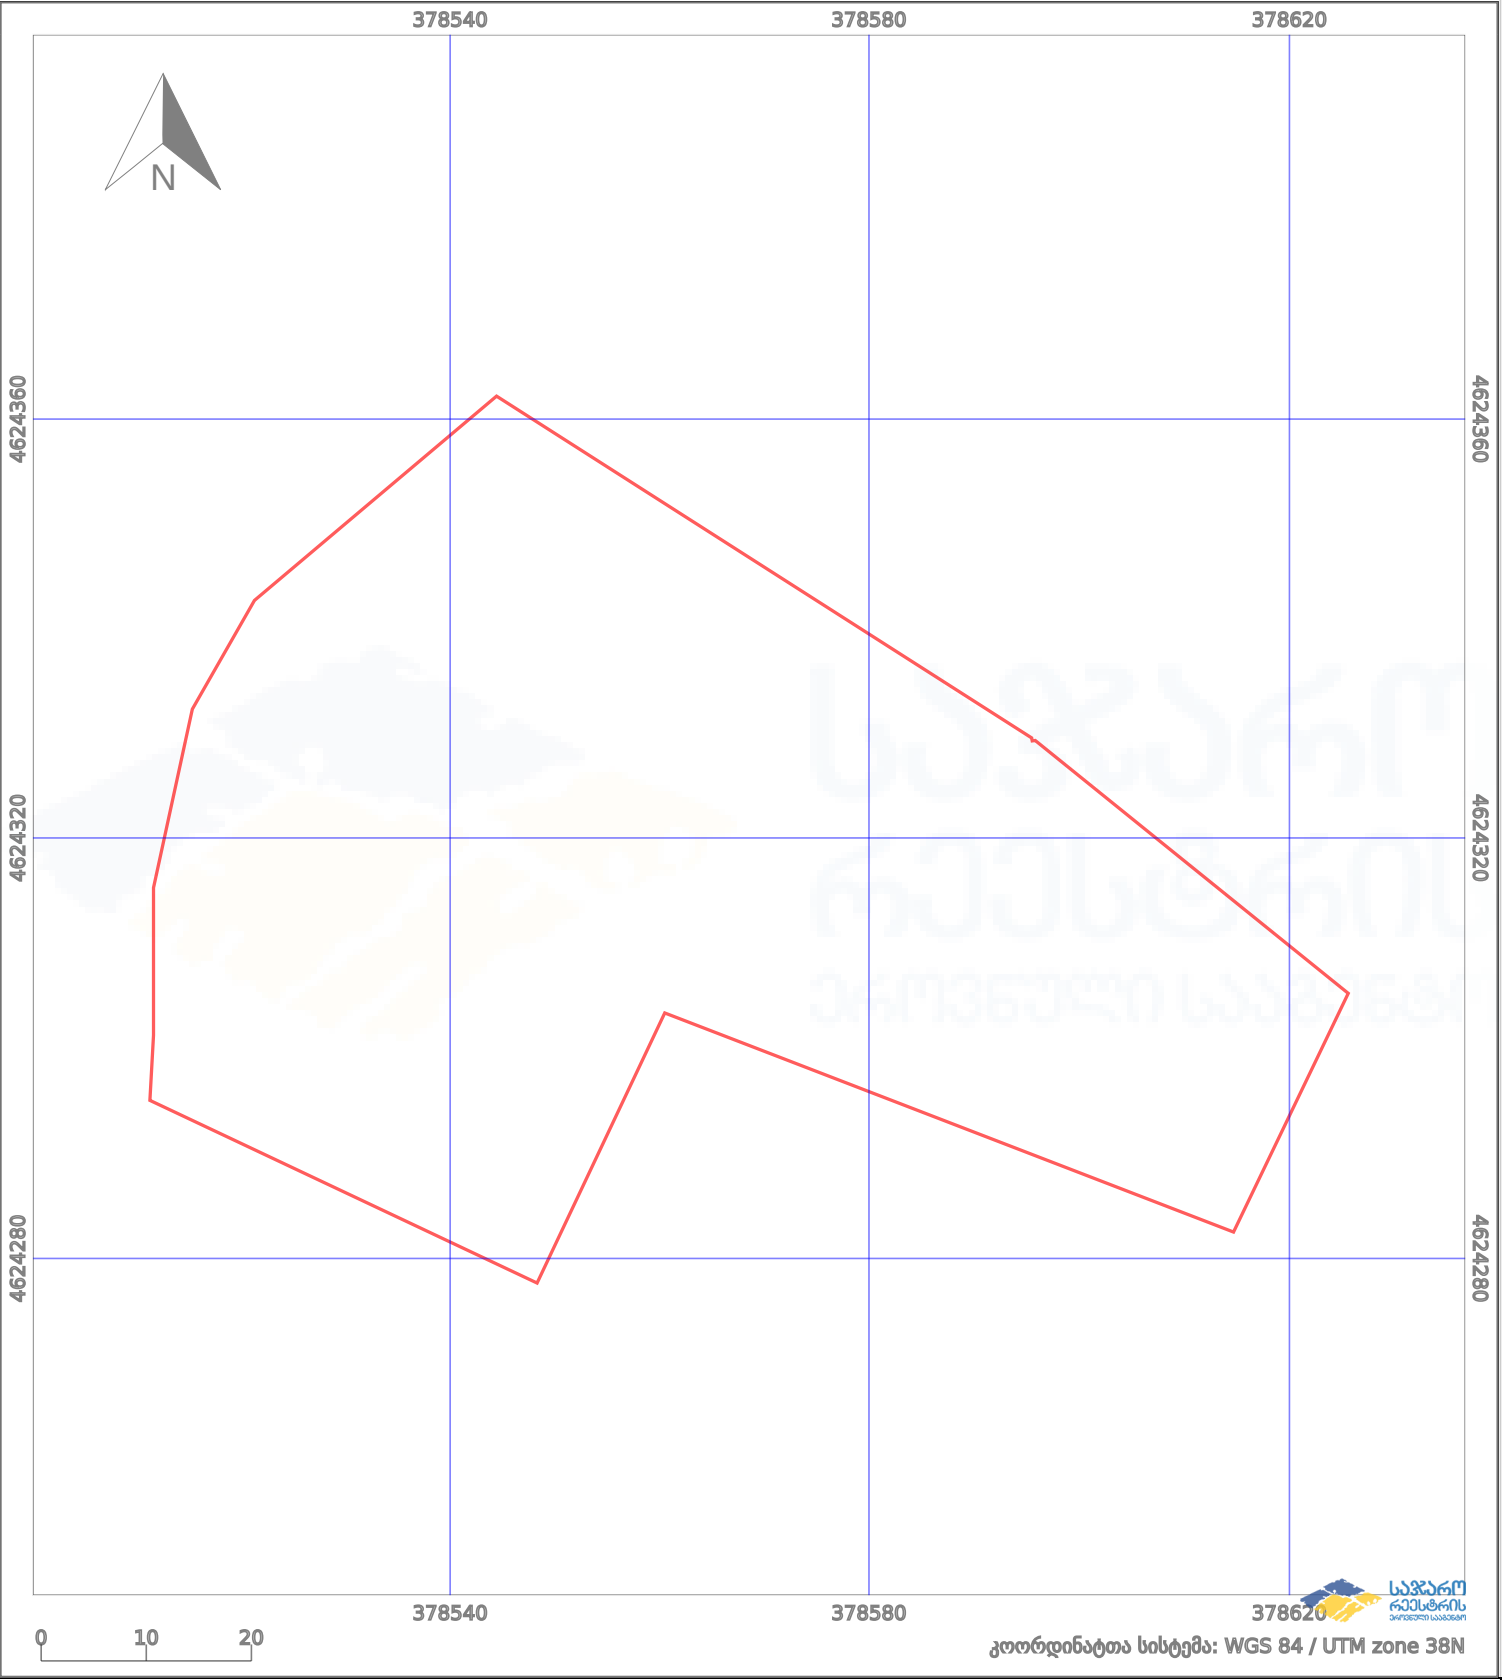

საკადასტრო გეგმა

საჯარო რეესტრის ეროვნული
სააგენტო

საკადასტრო კოდი:

64.30.07.314

ნაკვეთის დანიშნულება:

სასოფლო-სამეურნეო

განცხადების ნომერი:

882019887534

ფართობი:

5456 კვ.მ (WGS 84 / UTM zone 38N)

მომზადების თარიღი:

24/03/2022

	ნაკვეთის საზღვარი		პირობითი აღნიშვნები: მშენებარე ნაგებობა		02/4 აშენებული ნაგებობა
	ხაზობრივი ნაგებობა		ტყის ფონდი		ვალდებულება