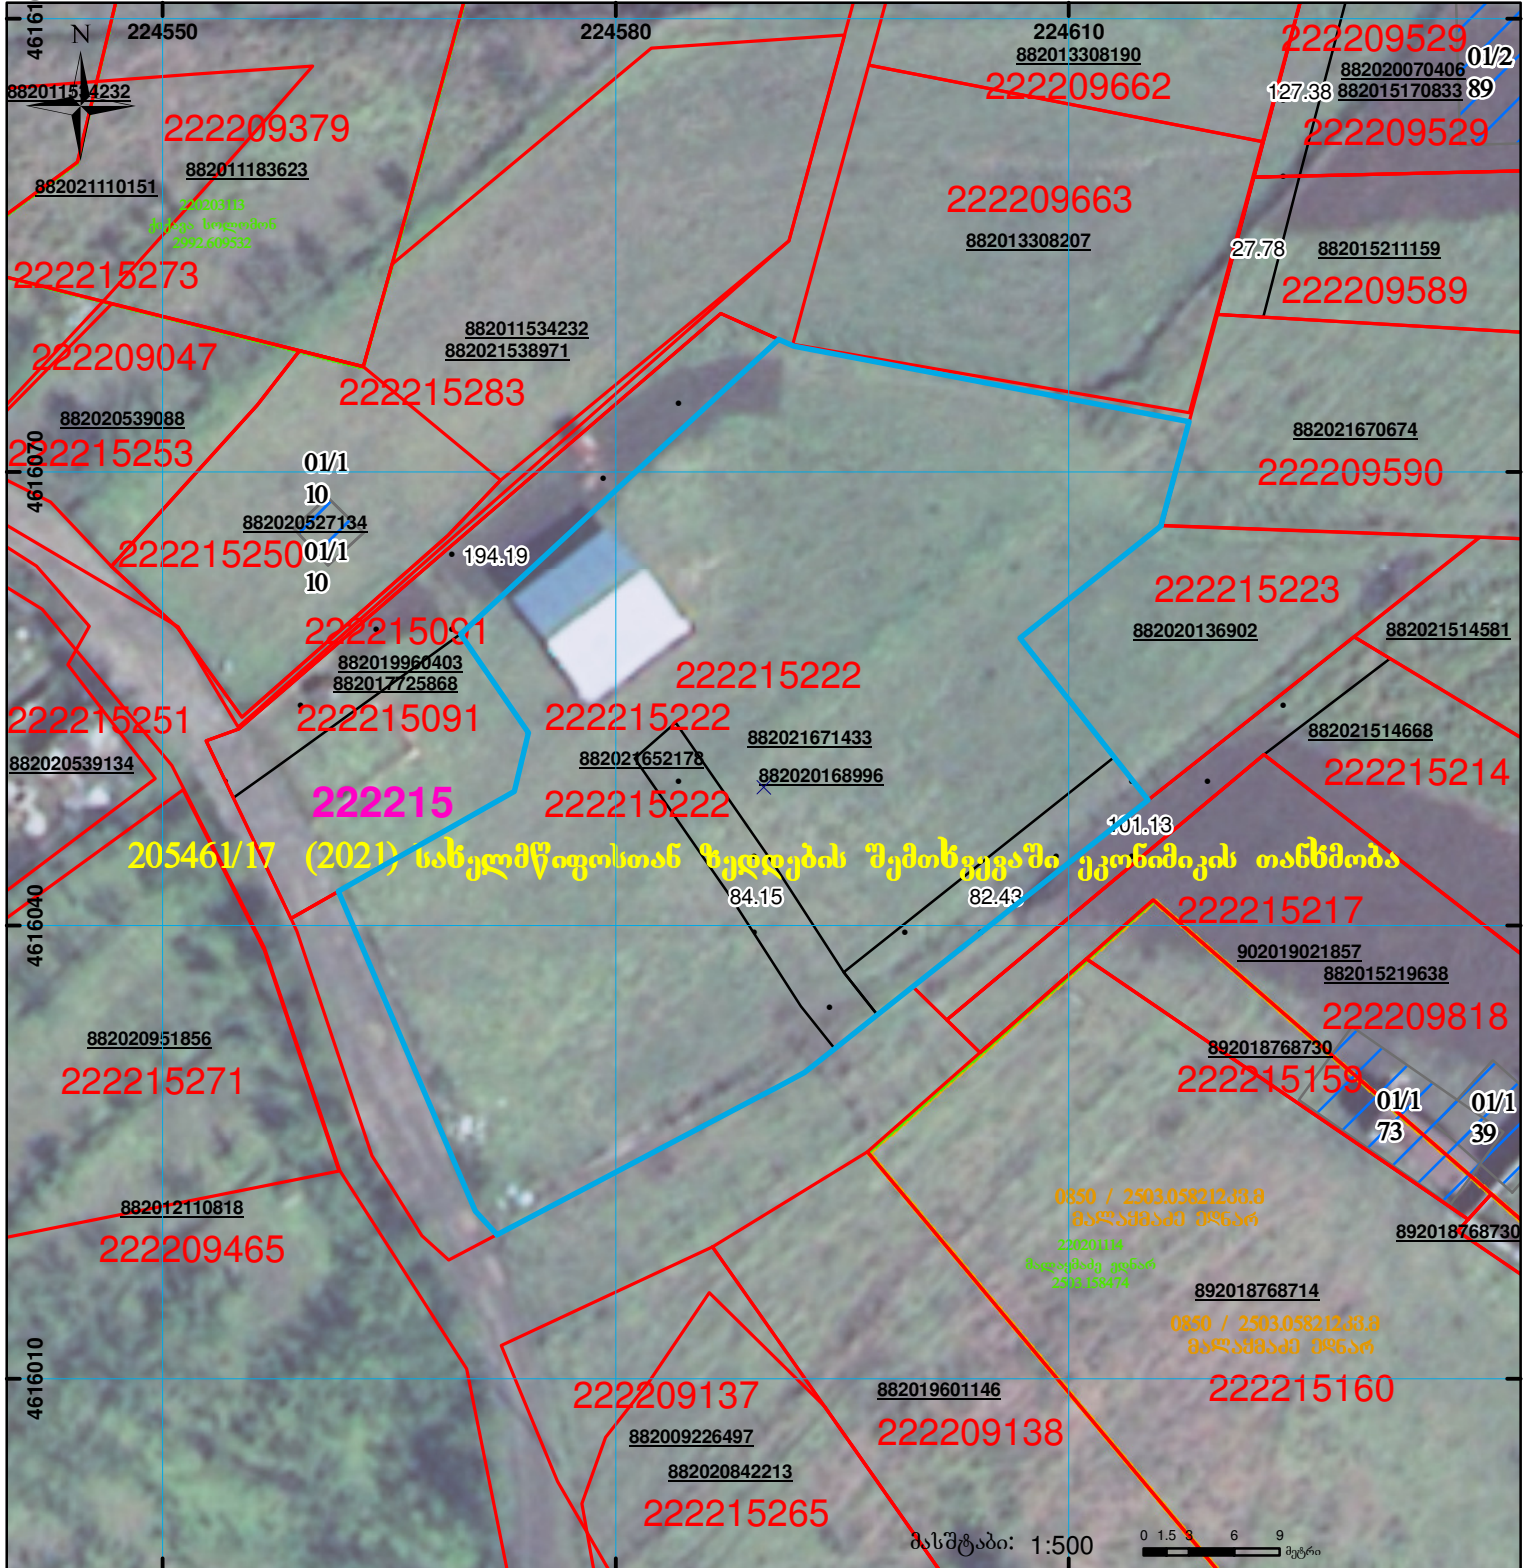

ნაკვეთი 1/3 ზე ნაკლებად იცვლის კოორდინატებს
 ზედღება 882021652178 წარმოებაში მყოფ მონაცემებთან

მიწის ნაკვეთის საკადასტრო კოდი: 222215222
 ბანცნაღების რეგისტრაციის ნომერი: 882021671433
 მიწის ნაკვეთის ფართობი: 1866 კვ.მ.
 დანიშნულება: 11.08.21
 გომზადების თარიღი:

	შენიშვნა-ნაკვეთი, პირობითი ნომერი/სართულიანობა		ვალებულება		სარეგისტრაციოდ წარმოდგენილი ნაკვეთი
	მიწის ნაკვეთის საკადასტრო საზღვარი		მშენებარე ნაკვეთი		საზოხორციელო ნაკვეთი

UTM (საერთაშორისო) სისტემის კოორდ.