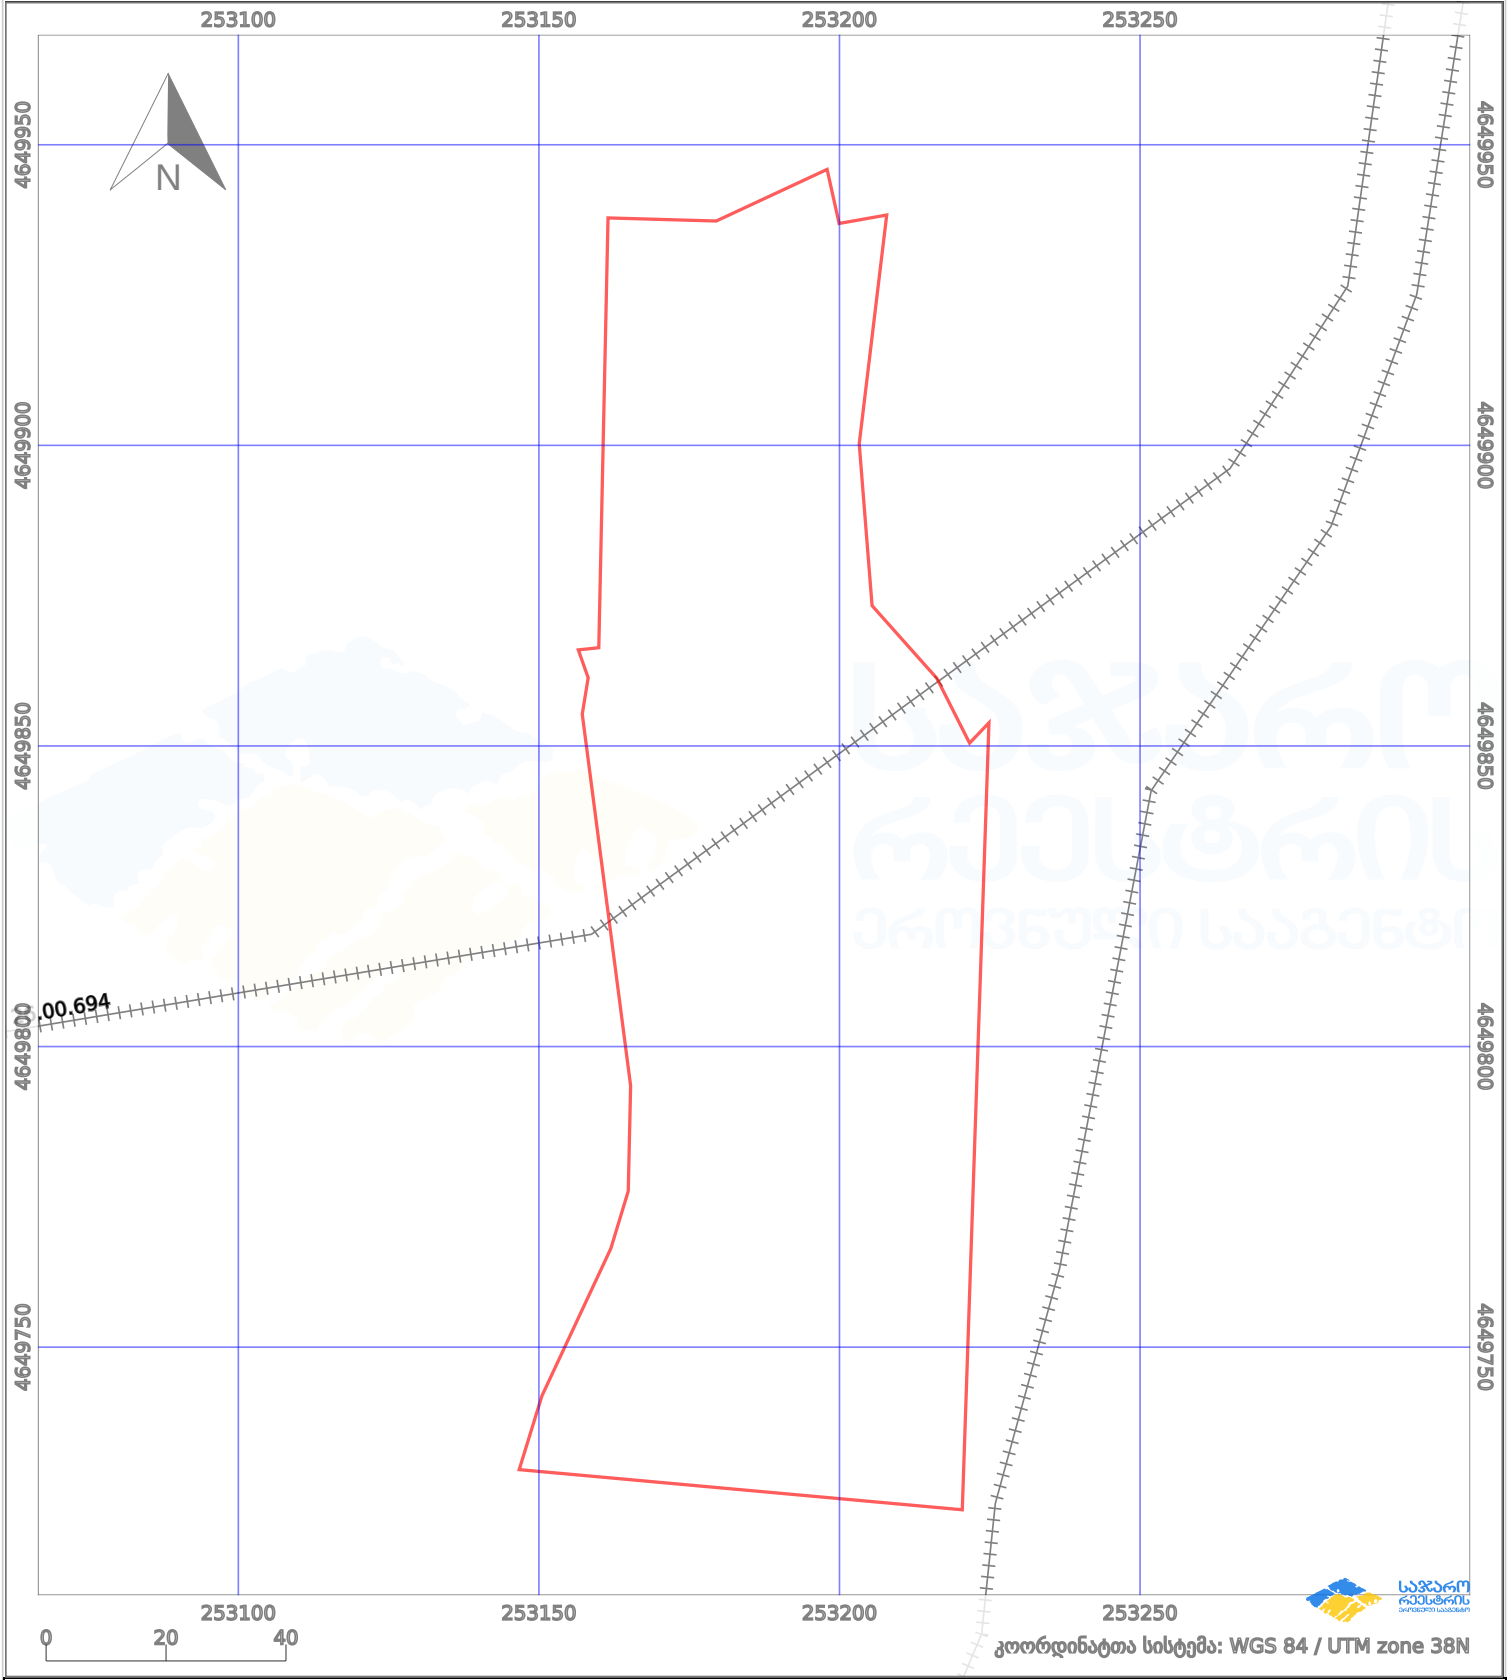

საკადასტრო გეგმა

საქართველოს რეესტრის ეროვნული სააგენტო

საკადასტრო კოდი:

26.29.27.113

ნაკვეთის დანიშნულება:

სასოფლო-სამეურნეო

განცხადების ნომერი:

882022708008

ფართობი:

12092 კვ.მ (WGS 84 / UTM zone 38N)

მომზადების თარიღი:

12/10/2022

პირობითი აღნიშვნები:

- | | | | | | | | |
|--|--------------------|--|--------------------|--|--------------------|--|----------------|
| | ნაკვეთის საზღვარი | | მშენებარე ნაგებობა | | აშენებული ნაგებობა | | ქარსაფარი ზოლი |
| | საზომრივი ნაგებობა | | ტყის ფონდი | | ვალდებულება | | |