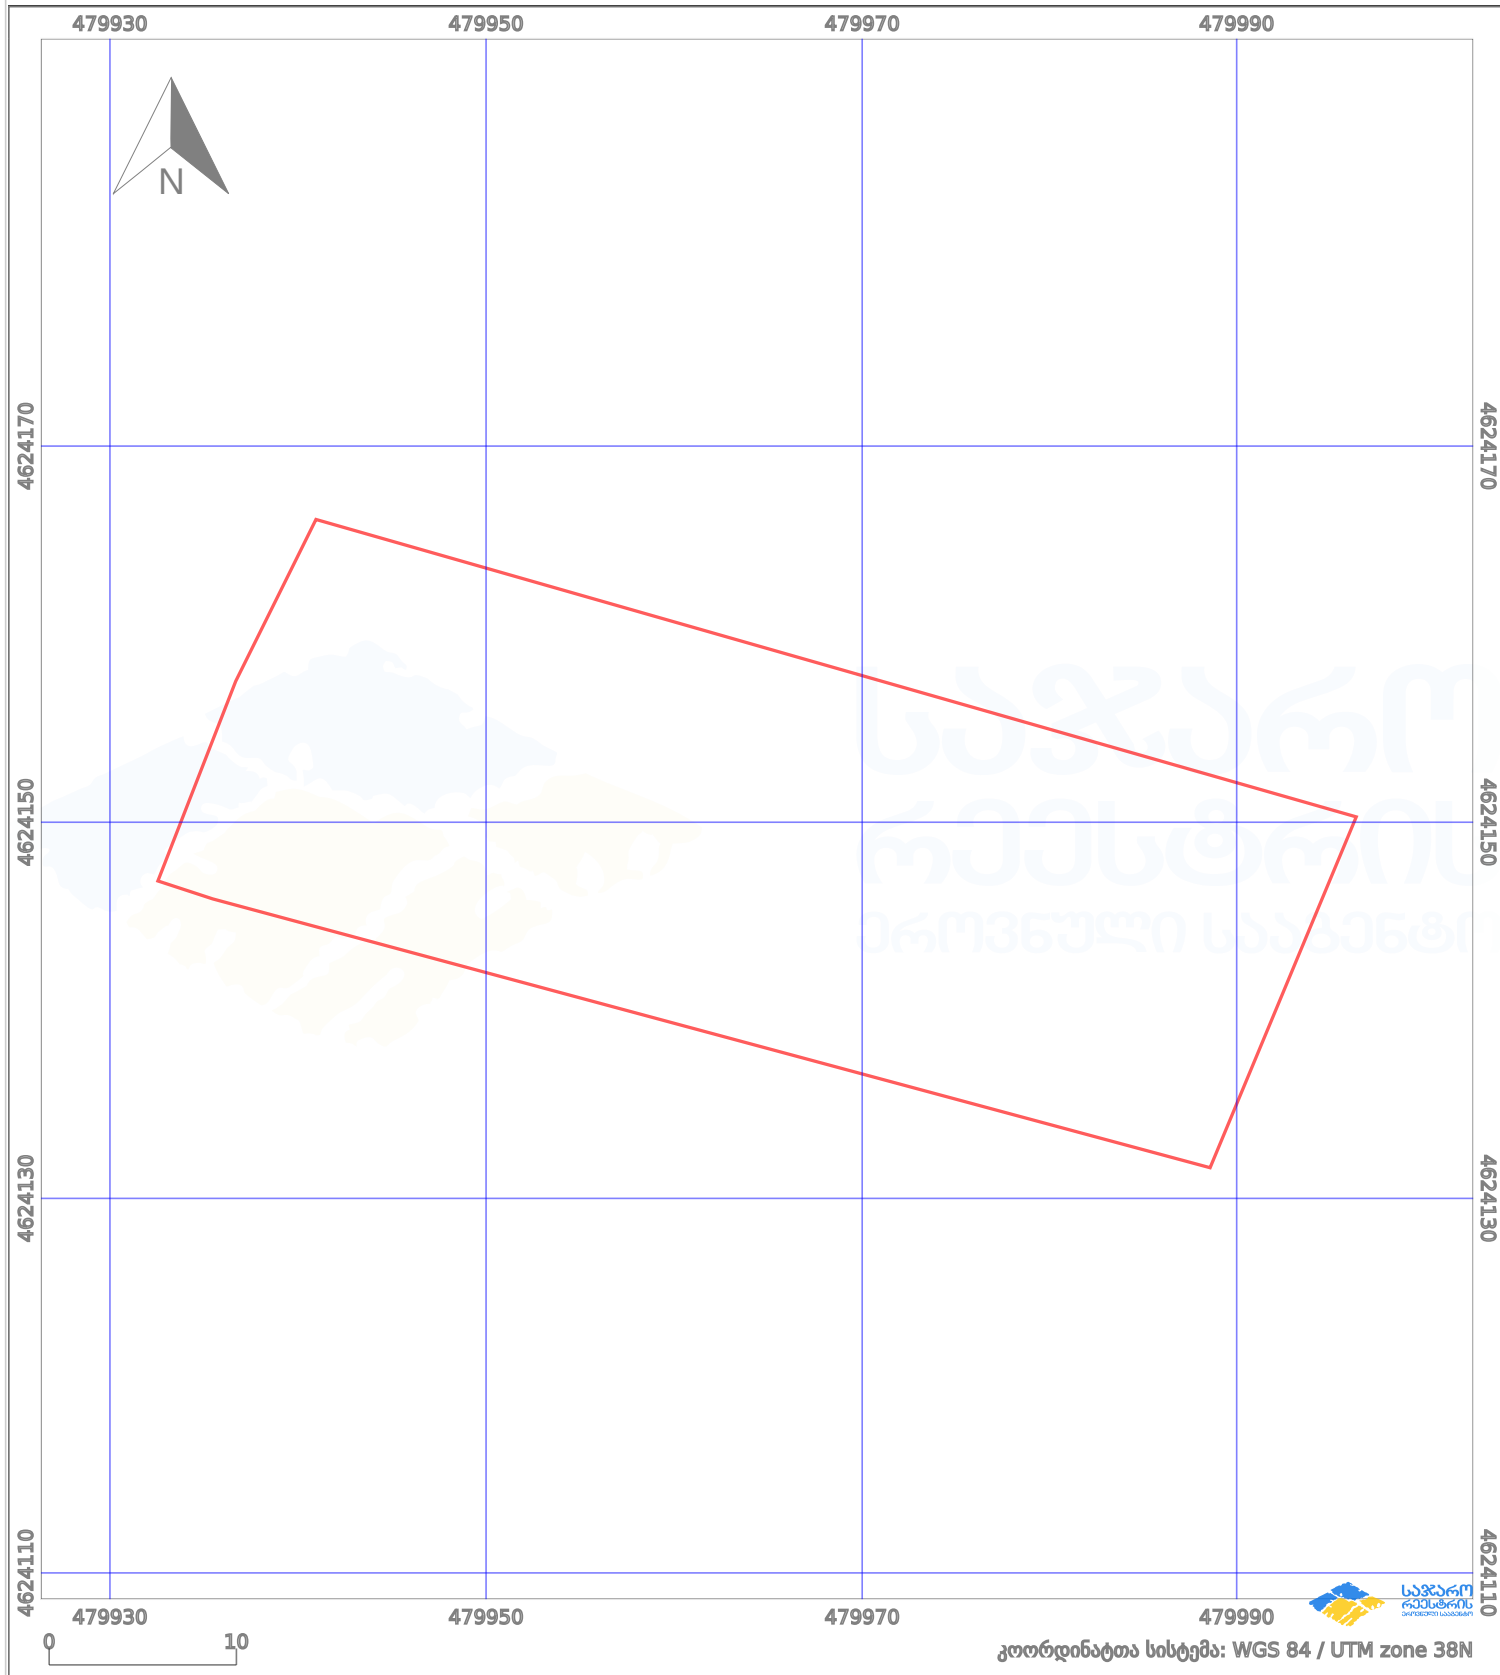

საკადასტრო გეგმა

საჯარო რეგისტრის ეროვნული
სააგენტო

საკადასტრო კოდი: **01.72.14.370.009**

ნაკვეთის დანიშნულება:

სასოფლო-სამეურნეო(საკარმიდამო)

განცხადების ნომერი: **892024046150**

ფართობი:

1189 კვ.მ (WGS 84 / UTM zone 38N)

მომზადების თარიღი: **14/11/2024**

პირობითი აღნიშვნები:

- | | | | | | | | |
|--|-------------------|--|--------------------|--|--------------------|--|---------------------|
| | ნაკვეთის საზღვარი | | მშენებარე ნაგებობა | | აშენებული ნაგებობა | | მინისქვეშა ნაგებობა |
| | საზღვარი ნაგებობა | | ტყის ფონდი | | ვალდებულება | | ქარსაფარი ბოლი |