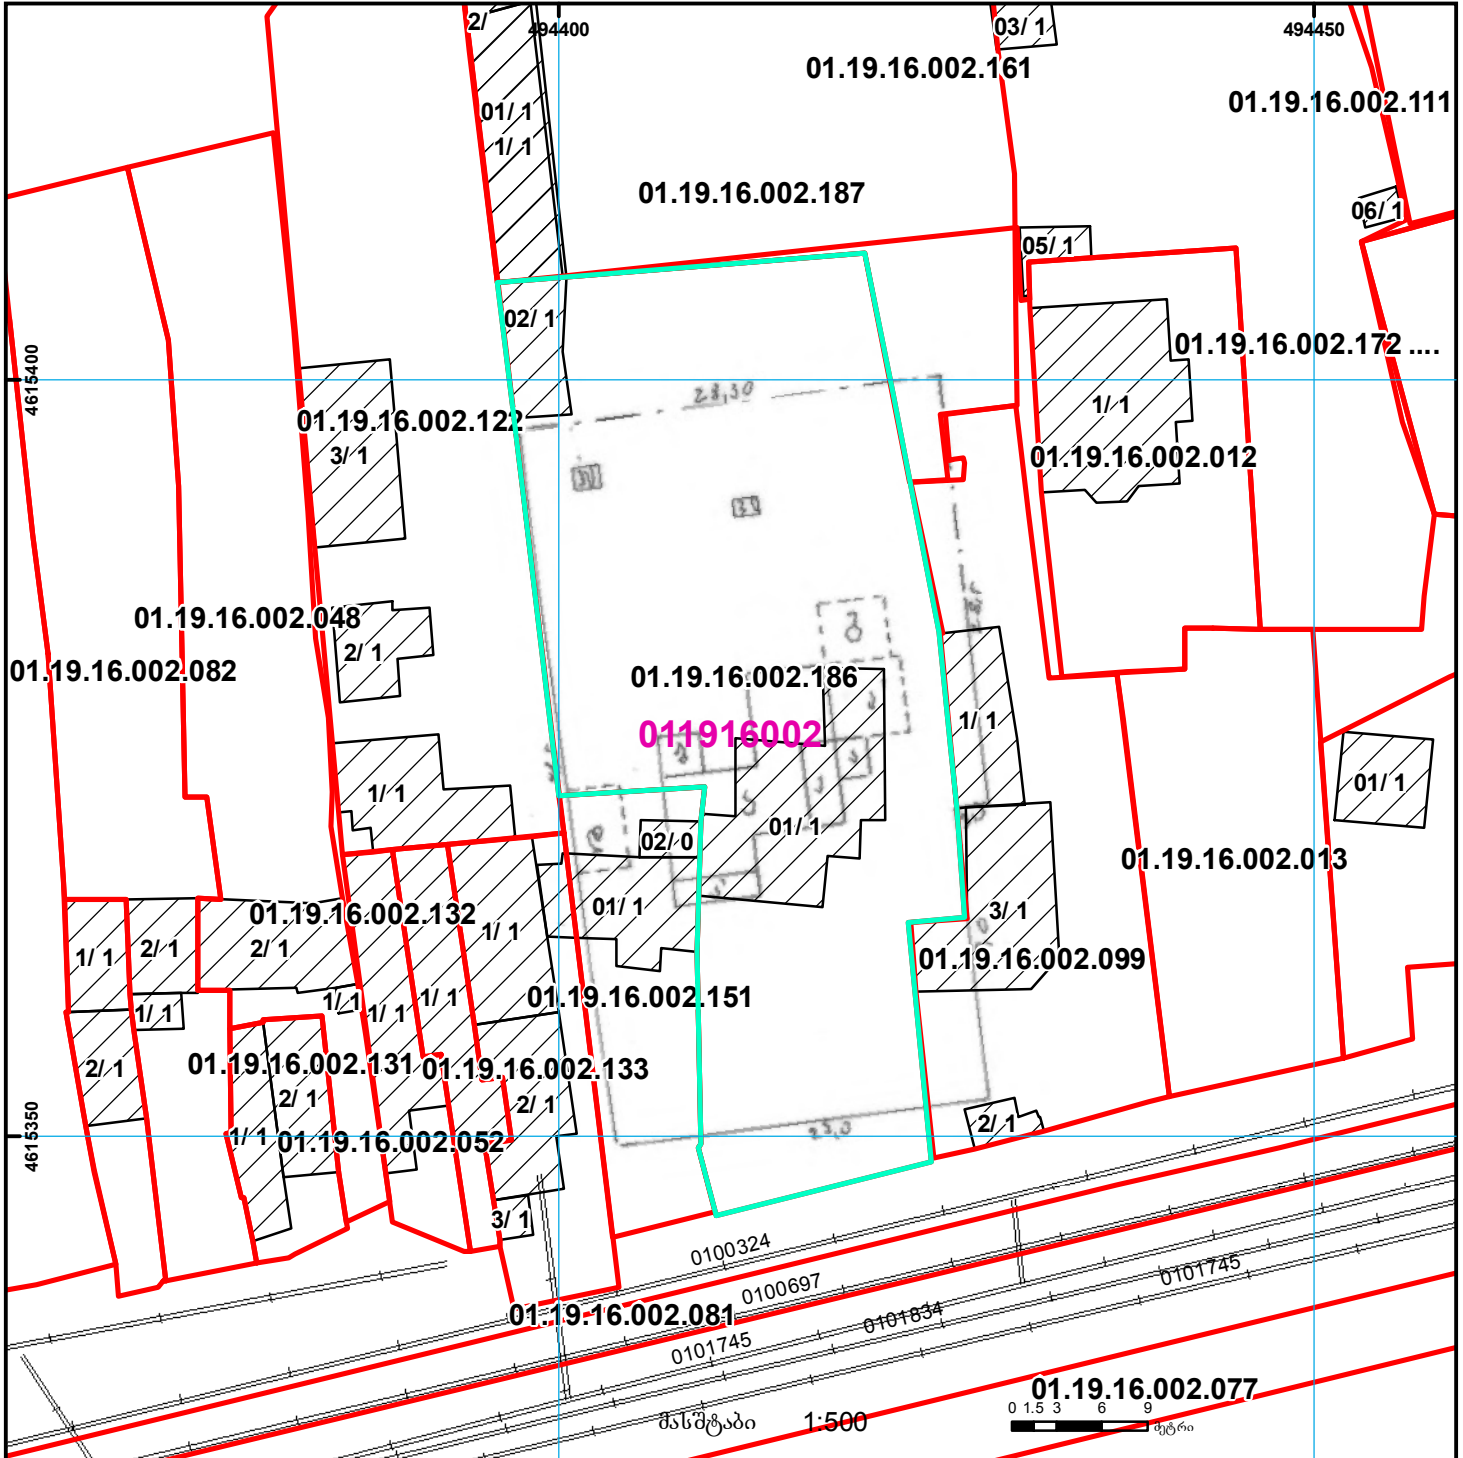

მიწის ნაკვეთის საკადასტრო კოდი: 882019069939  
 ბანცხალების რეგისტრაციის ნომერი: 01.19.16.002.186  
 მიწის ნაკვეთის ფართობი: 1300 კვ.მ.  
 მომზადების თარიღი: 07.02.19

	შენიშნული ნაკვეთი, პირობითი ნომერი/სართულიანობა		ვალდებულება		საზობრივი ნაკვეთი		UTM (საერთაშორისო) სისტემის კოორდ.
	მიწის ნაკვეთის საკადასტრო საზღვარი		შენიშნული ნაკვეთი		მიწისქვეშა ნაკვეთი		