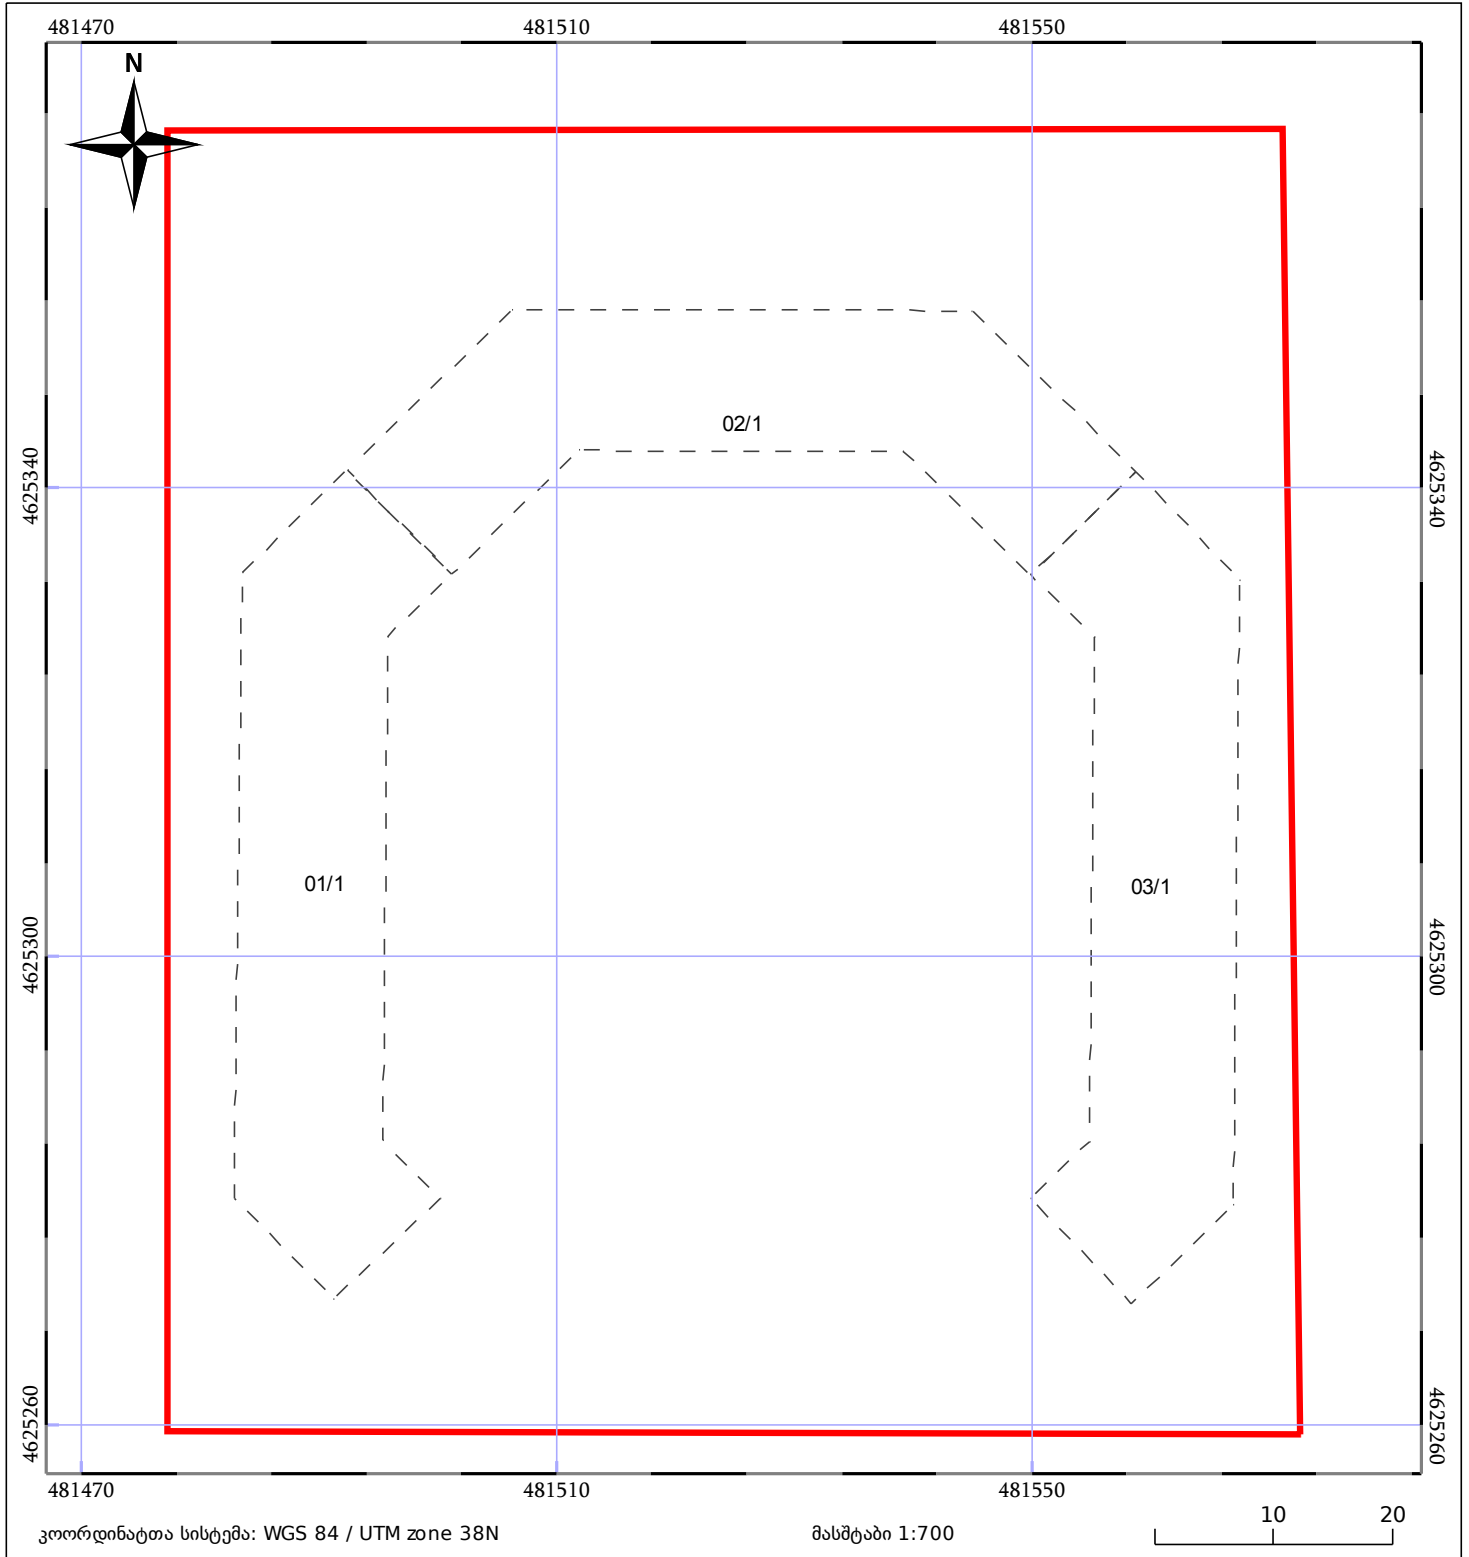

საკადასტრო გეგმა

საჯარო რეესტრის ეროვნული
სააგენტო

საკადასტრო კოდი: **01.13.02.005.006**

ნაკვეთის დანიშნულება:

არასასოფლო სამეურნეო

განცხადების ნომერი: **882016826598**

ფართობი:

10527 კვ.მ (WGS 84 / UTM zone 38N)

მომზადების თარიღი: **01/12/2016**

ნაკვეთის საკადასტრო საზღვარი	ხაზობრივი ნაგებობა	ტყის ფონდი
შენობა/ნაგებობა	მშენებარე ნაგებობა	ვალდებულება