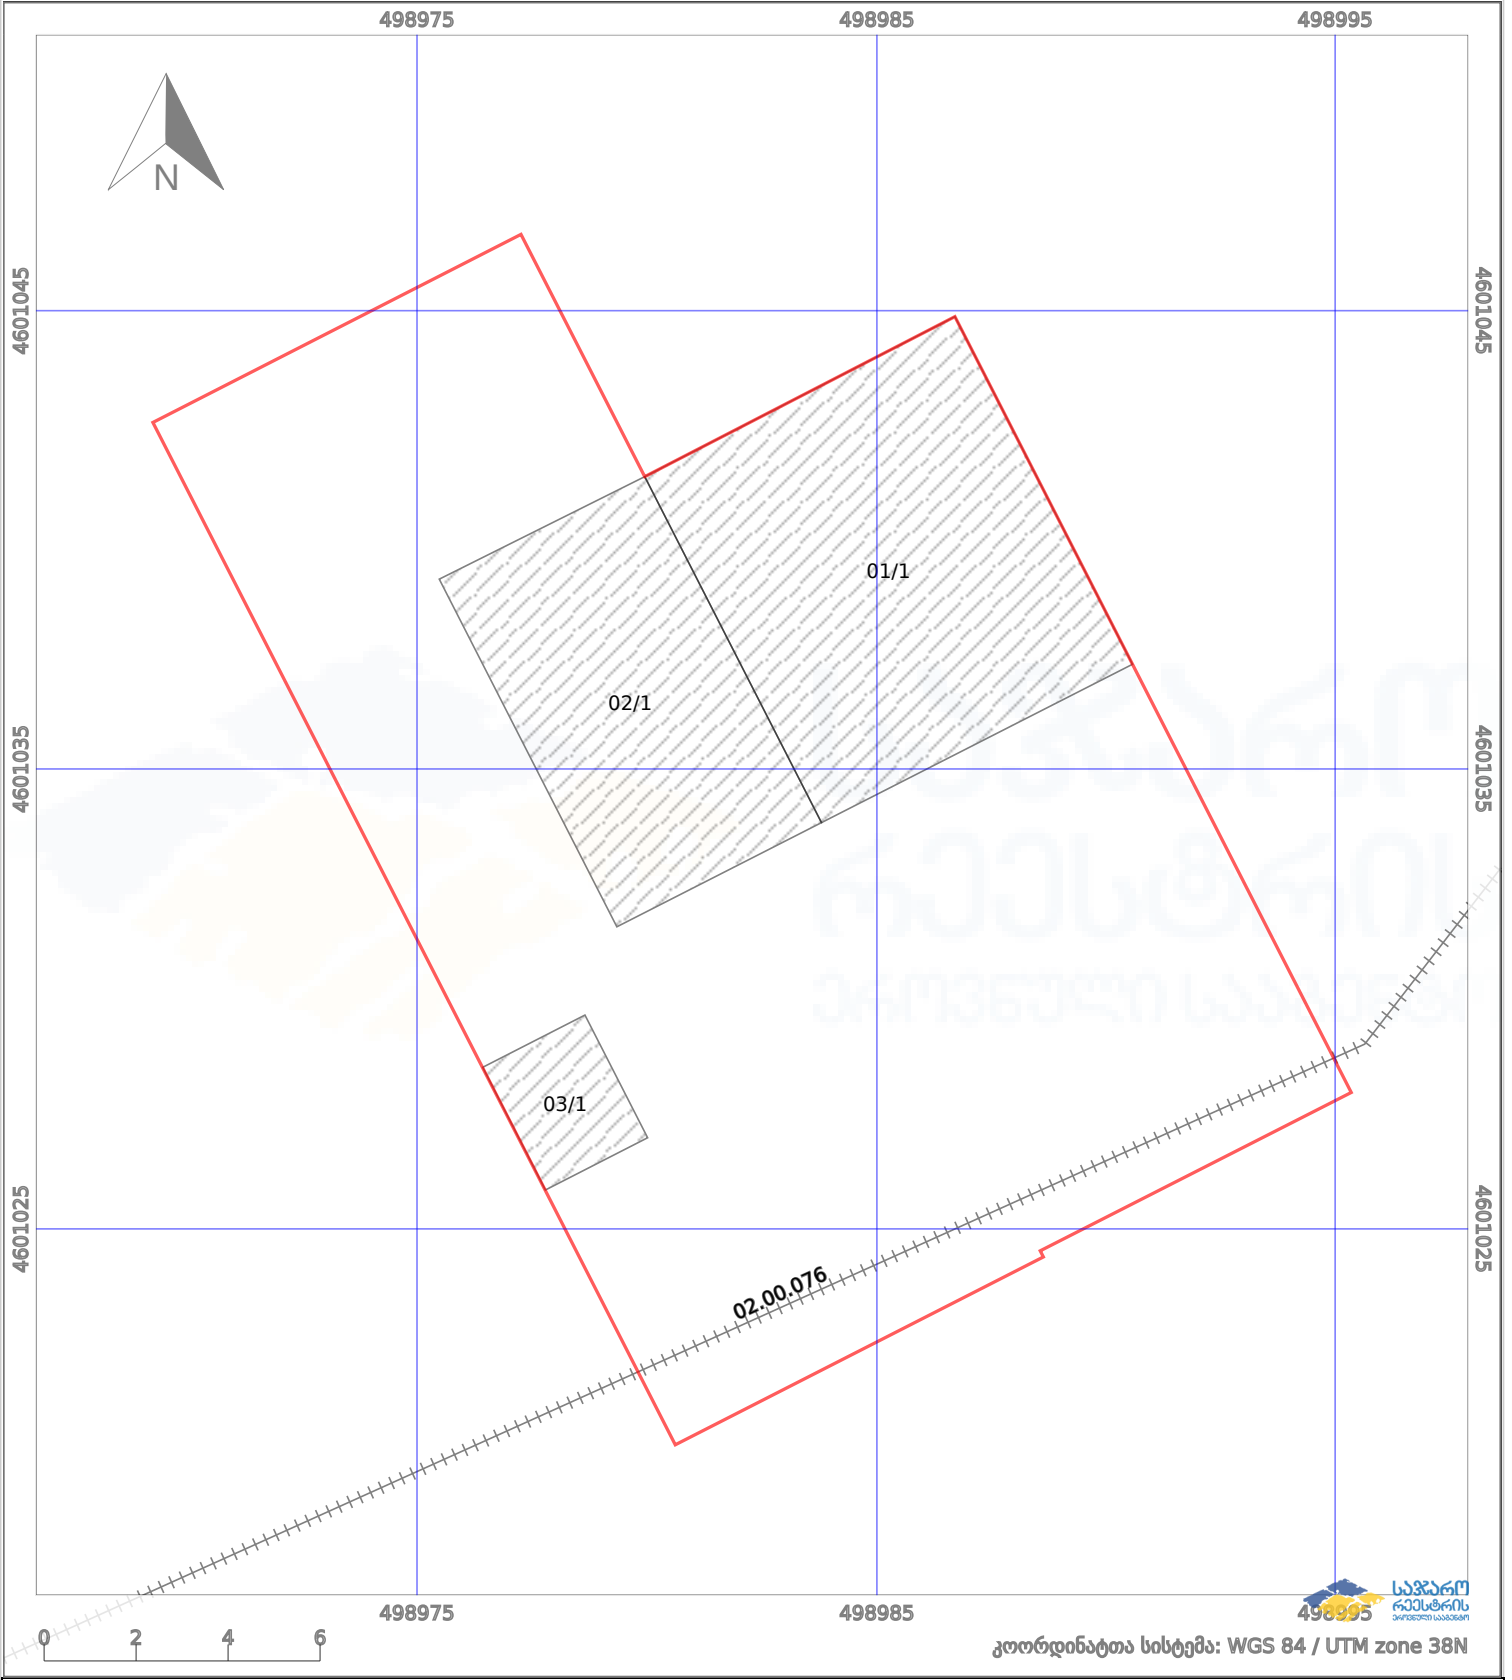

საკადასტრო გეგმა

საქართველოს რეესტრის ეროვნული სააგენტო

საკადასტრო კოდი:

02.02.06.711

ნაკვეთის დანიშნულება:

არასასოფლო სამეურნეო

განცხადების ნომერი:

882021858163

ფართობი:

369 კვ.მ (WGS 84 / UTM zone 38N)

მომზადების თარიღი:

11/10/2021

| | | | | | |
|--|-------------------|--|--|--|--------------------|
| | ნაკვეთის საზღვარი | | პირობითი აღნიშვნები: მშენებარე ნაგებობა | | აშენებული ნაგებობა |
| | საზღვარი ნაგებობა | | ტყის ფონდი | | ვალდებულება |