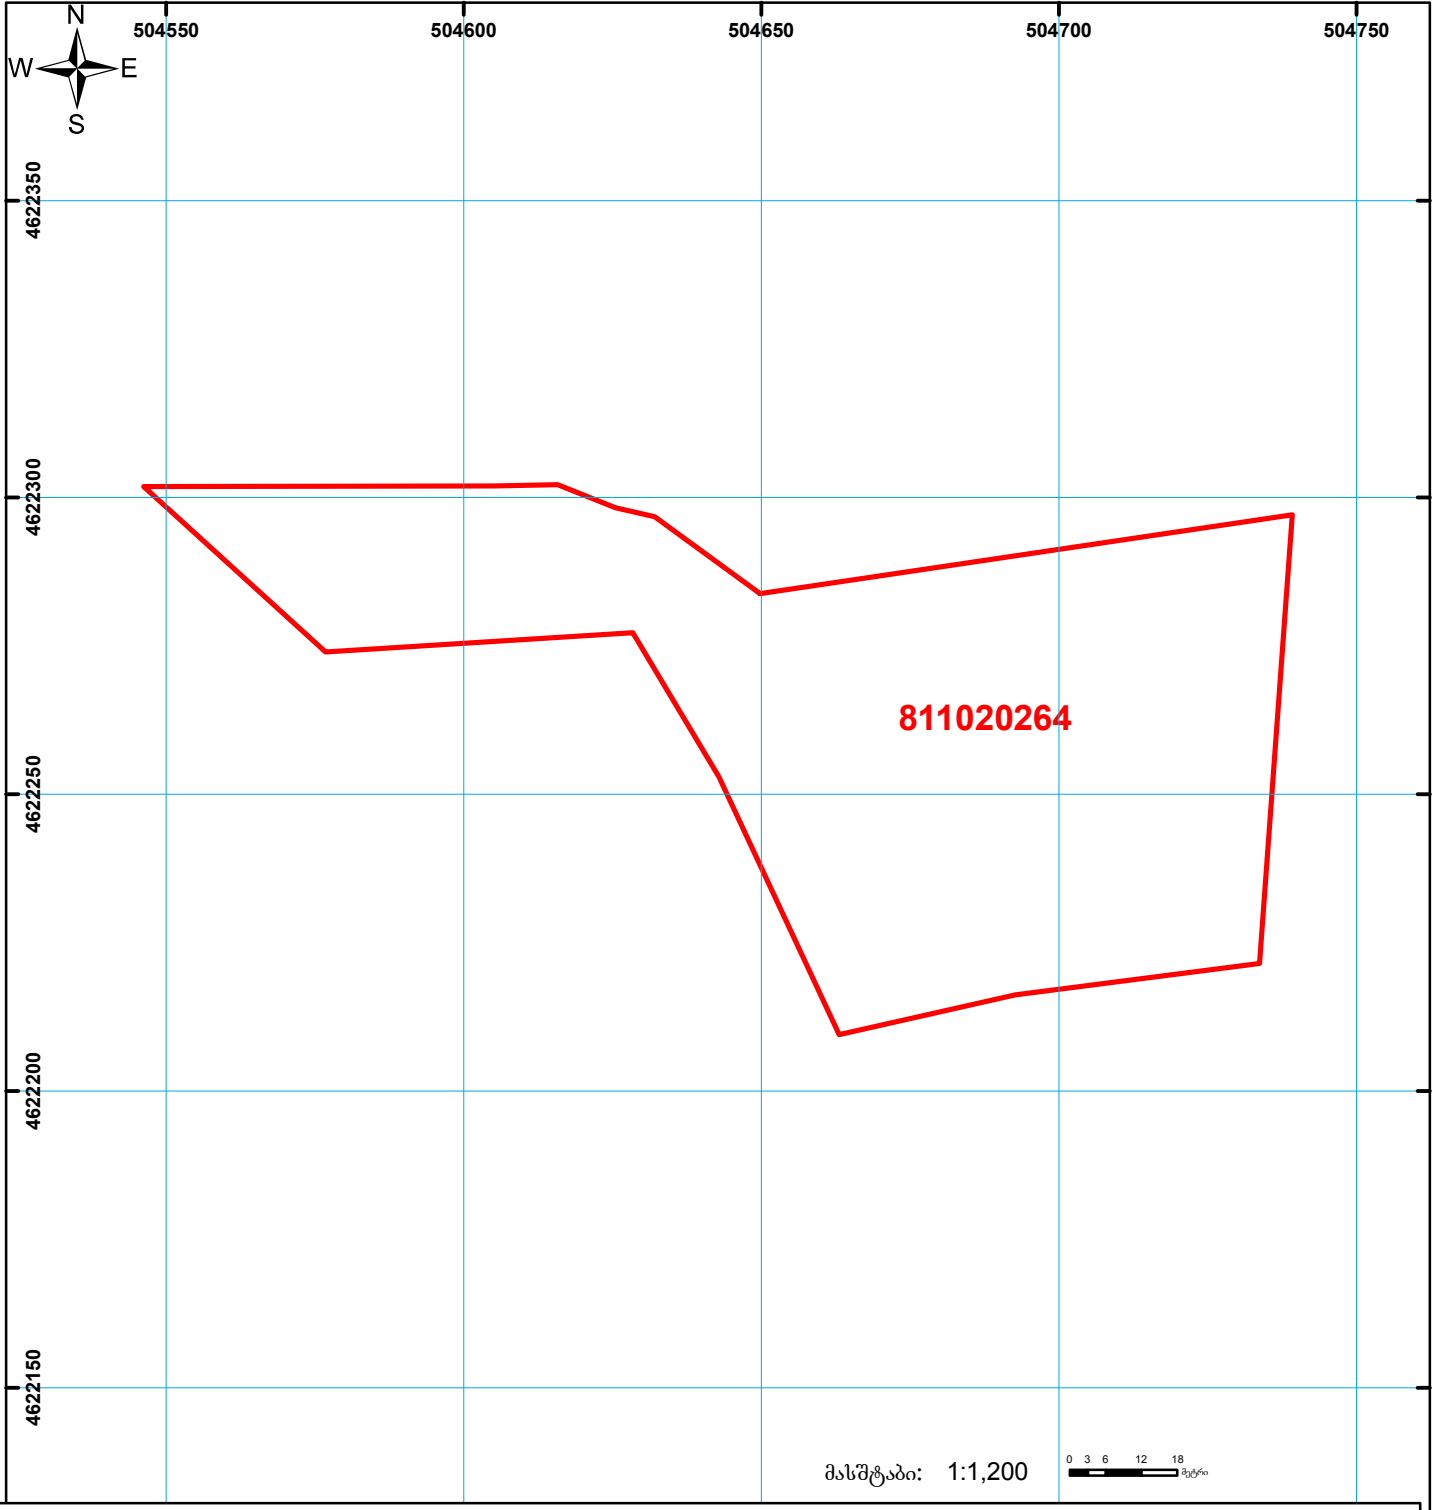

საქართველოს იუსტიციის სამინისტრო
საჯარო რეგისტრის ეროვნული სააგენტო
საკადასტრო გეგმა

მიწის ნაკვეთის საკადასტრო კოდი: 81 10 20 264
ბანცნაღების რეგისტრაციის ნომერი: 882013477276
მიწის ნაკვეთის ფართობი: 8750 კვ.მ.
ღანიშნულება: სანოვლო-სამემურნეო
კატეგორია:
მოგზაურობის თარიღი: 15.10.13

	შენიშნა-ნაგებობა, პირობითი ნომერი/სართულიანობა		ვალდებულება		საზობრივი ნაგებობა	0.00
	მიწის ნაკვეთის საკადასტრო საზღვარი		მშენებარე ნაგებობა			0.00

UTM (საერთაშორისო) სისტემის კოორდ.