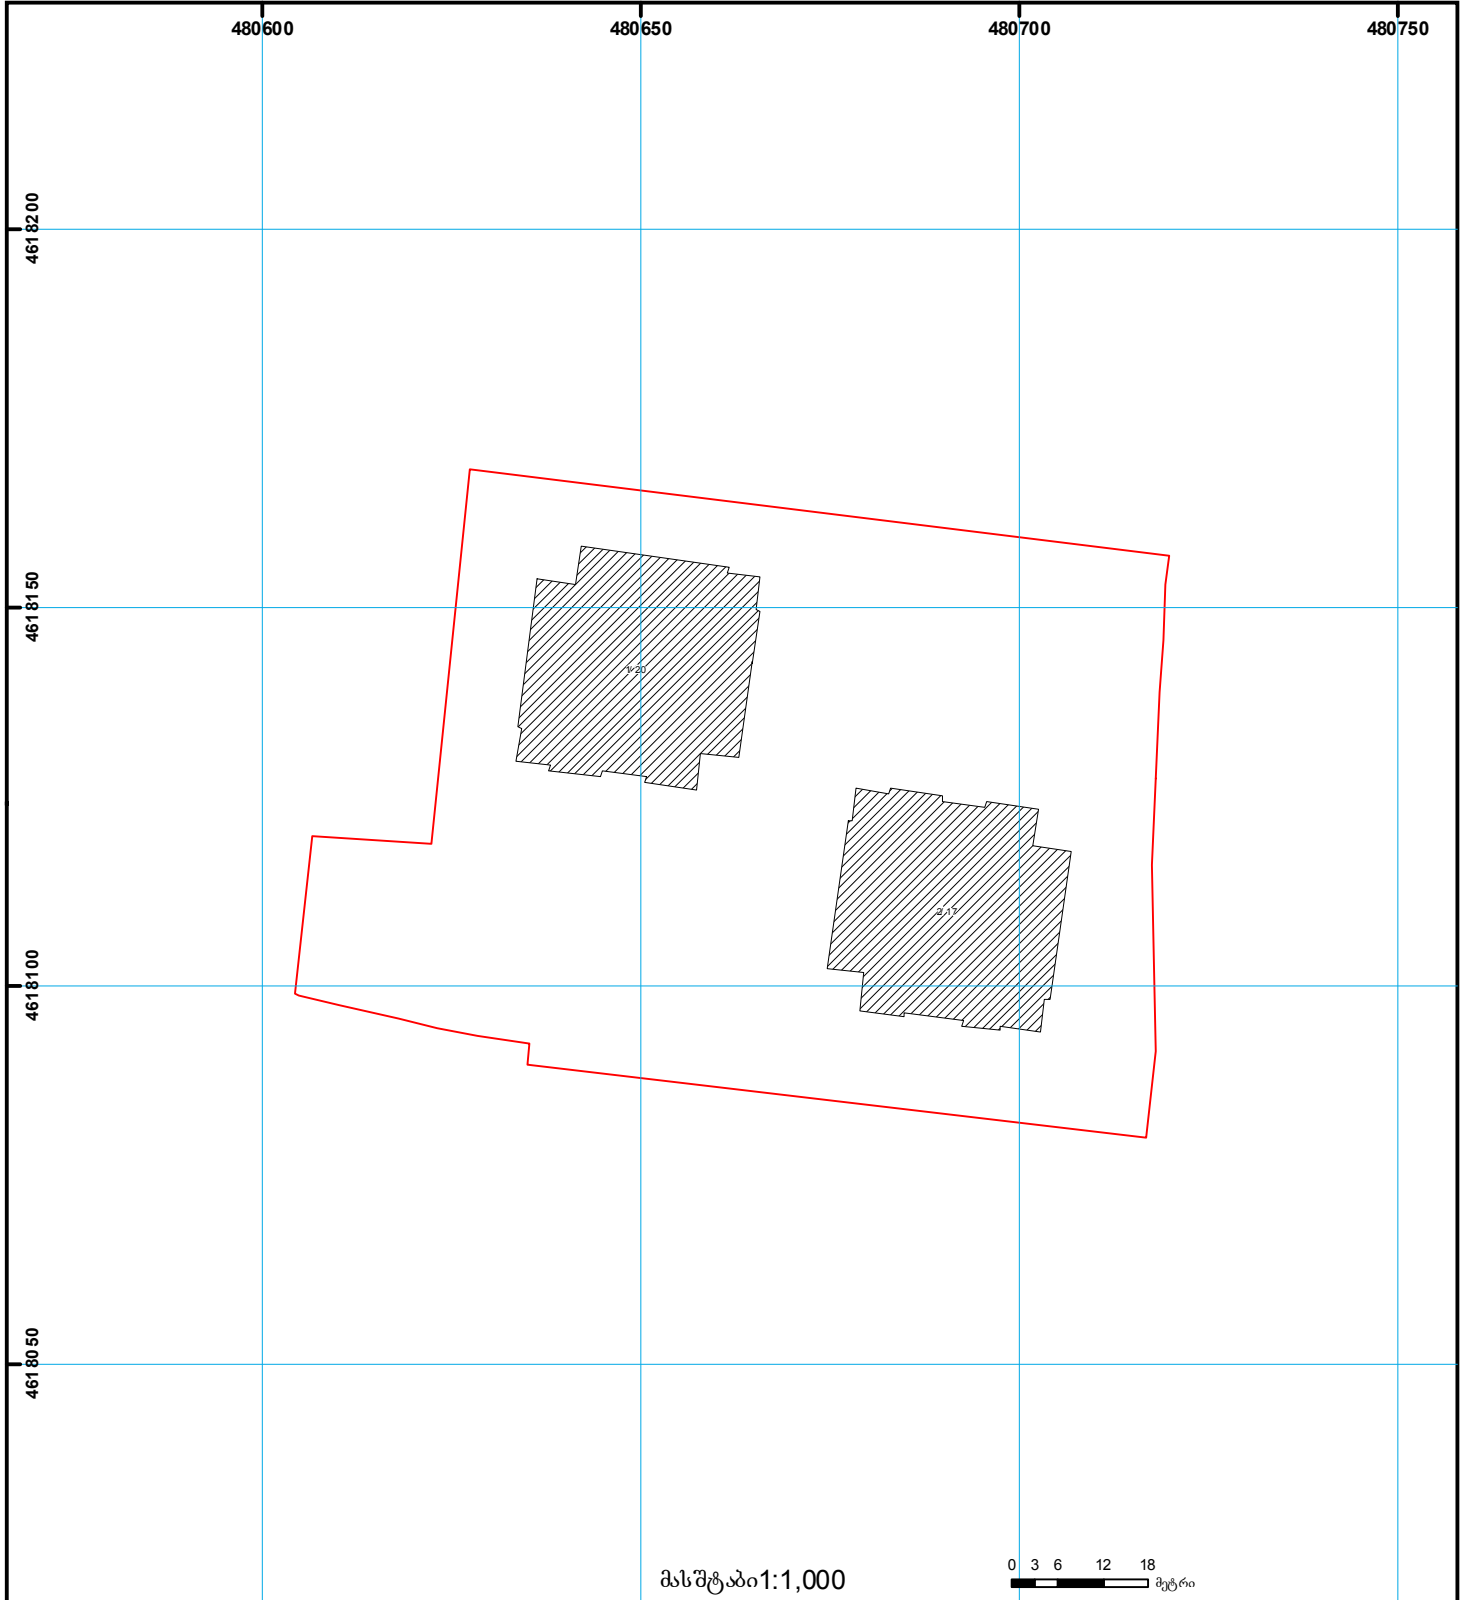

საქართველოს იუსტიციის სამინისტრო  
საჯარო რეგისტრის ეროვნული სააგენტო

საკადასტრო გეგმა

საჯარო რეგისტრის  
ეროვნული სააგენტო

მიწის ნაკვეთის საკადასტრო კოდი: 01.14.14.006.018  
განცხადების რეგისტრაციის ნომერი: 882011381581  
მიწის ნაკვეთის ფართობი: 7662 კვ.მ.  
დანიშნულება: არასასოფლო-სამეურნეო  
მომზადების თარიღი 12.08.11

მასშტაბი 1:1,000

0 3 6 12 18 მეტრი

- |  |                                                 |  |                   |  |                     |                                        |
|--|-------------------------------------------------|--|-------------------|--|---------------------|----------------------------------------|
|  | შენიშნული ნაკვეთი, პირობითი ნომერი/სართულიანობა |  | ვალდებულება       |  | საზღვრივი ნაკვეთი   | <br>000 (საერთაშორისო) სისტემის კოორდ. |
|  | მიწის ნაკვეთის საკადასტრო საზღვარი              |  | მშენებარე ნაკვეთი |  | მიწის ქვეშა ნაკვეთი |                                        |