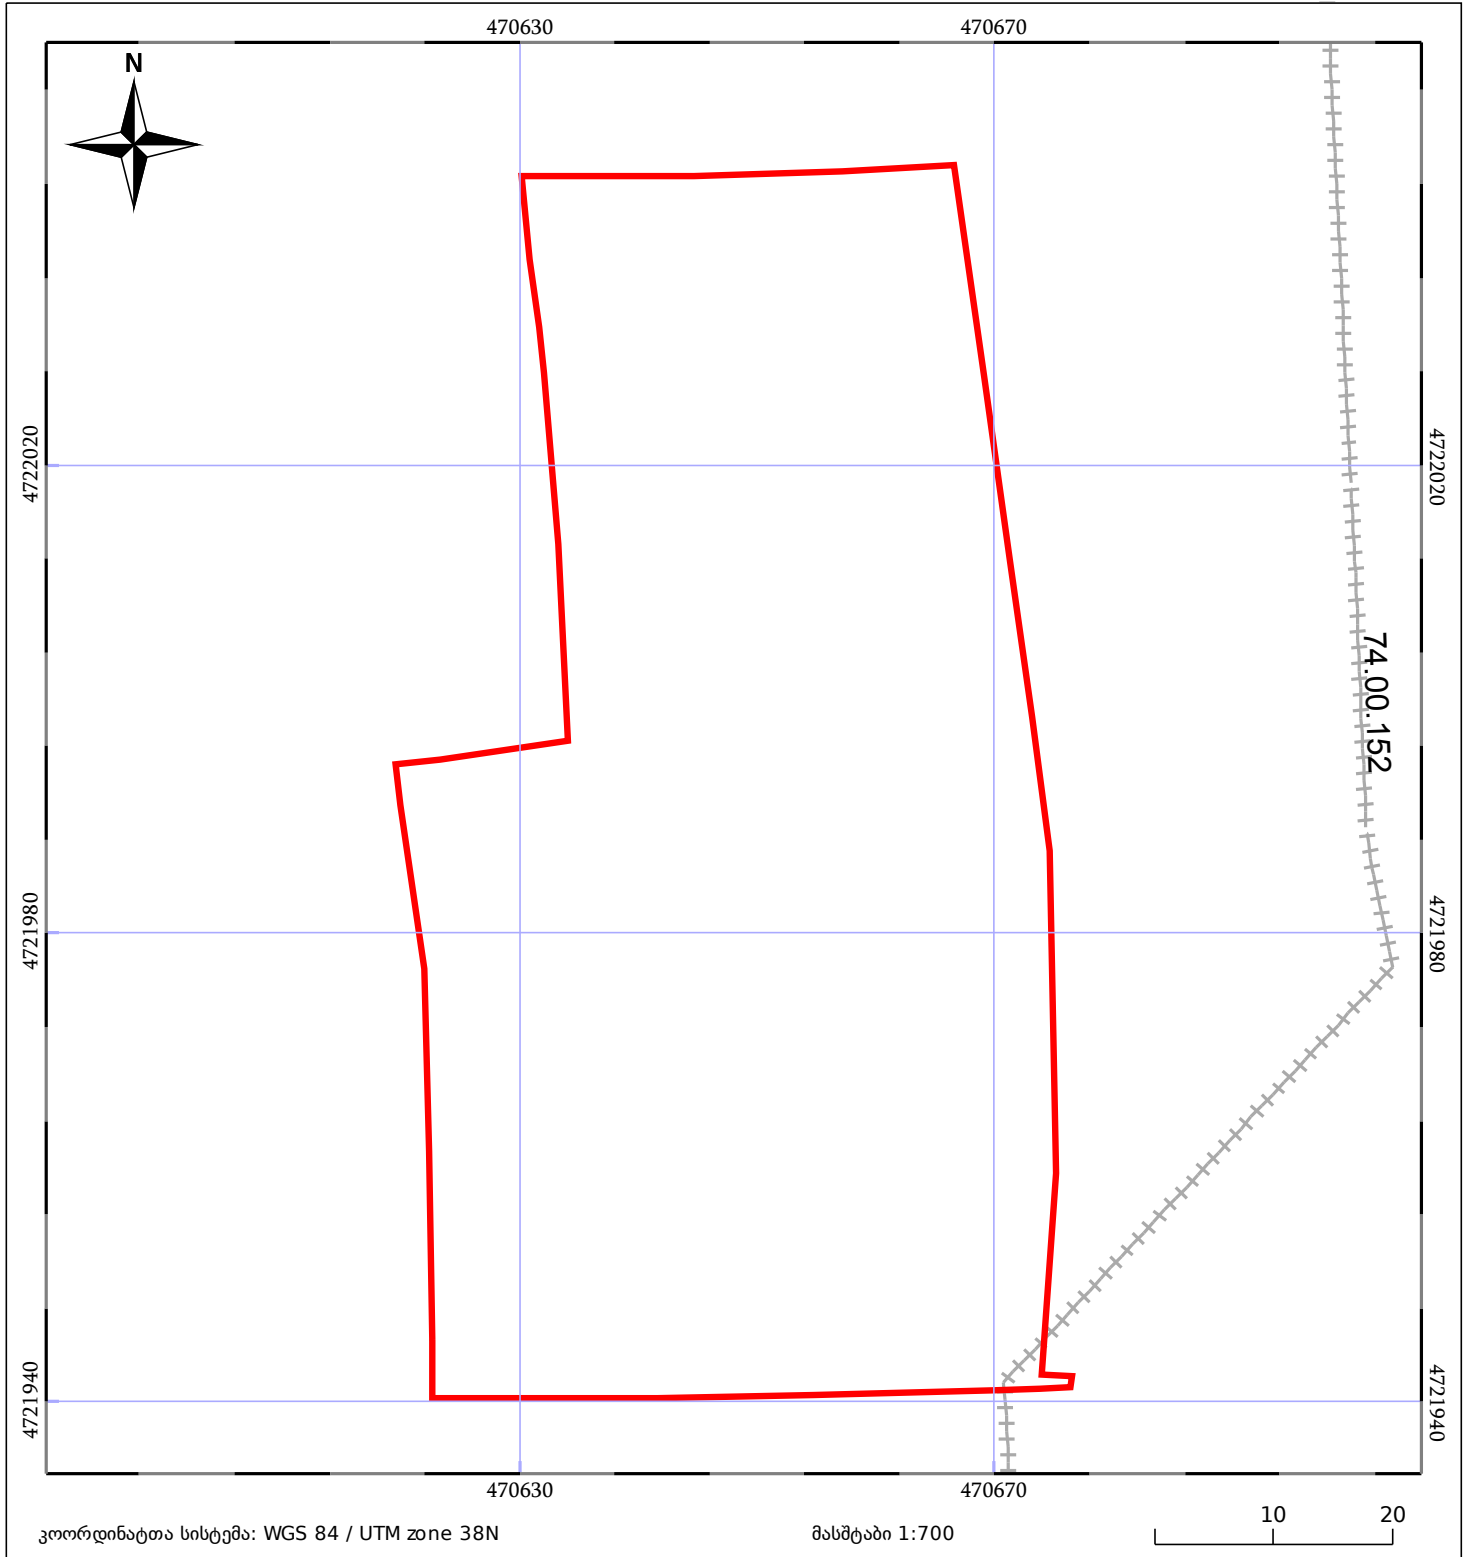

# საკადასტრო გეგმა

საჯარო რეესტრის ეროვნული  
სააგენტო

საკადასტრო კოდი: **74.01.11.999**

ნაკვეთის დანიშნულება:

**სასოფლო-სამეურნეო**

განცხადების ნომერი: **882019517020**

ფართობი:

**4770 კვ.მ (WGS 84 / UTM zone 38N)**

მომზადების თარიღი: **02/09/2019**

05/25 მშენებარე ნაგებობა	05/25 მენობა/ნაგებობა	ტყის ფონდი
ნაკვეთის საკადასტრო საზღვარი	ხაზობრივი ნაგებობა	ვალდებულება